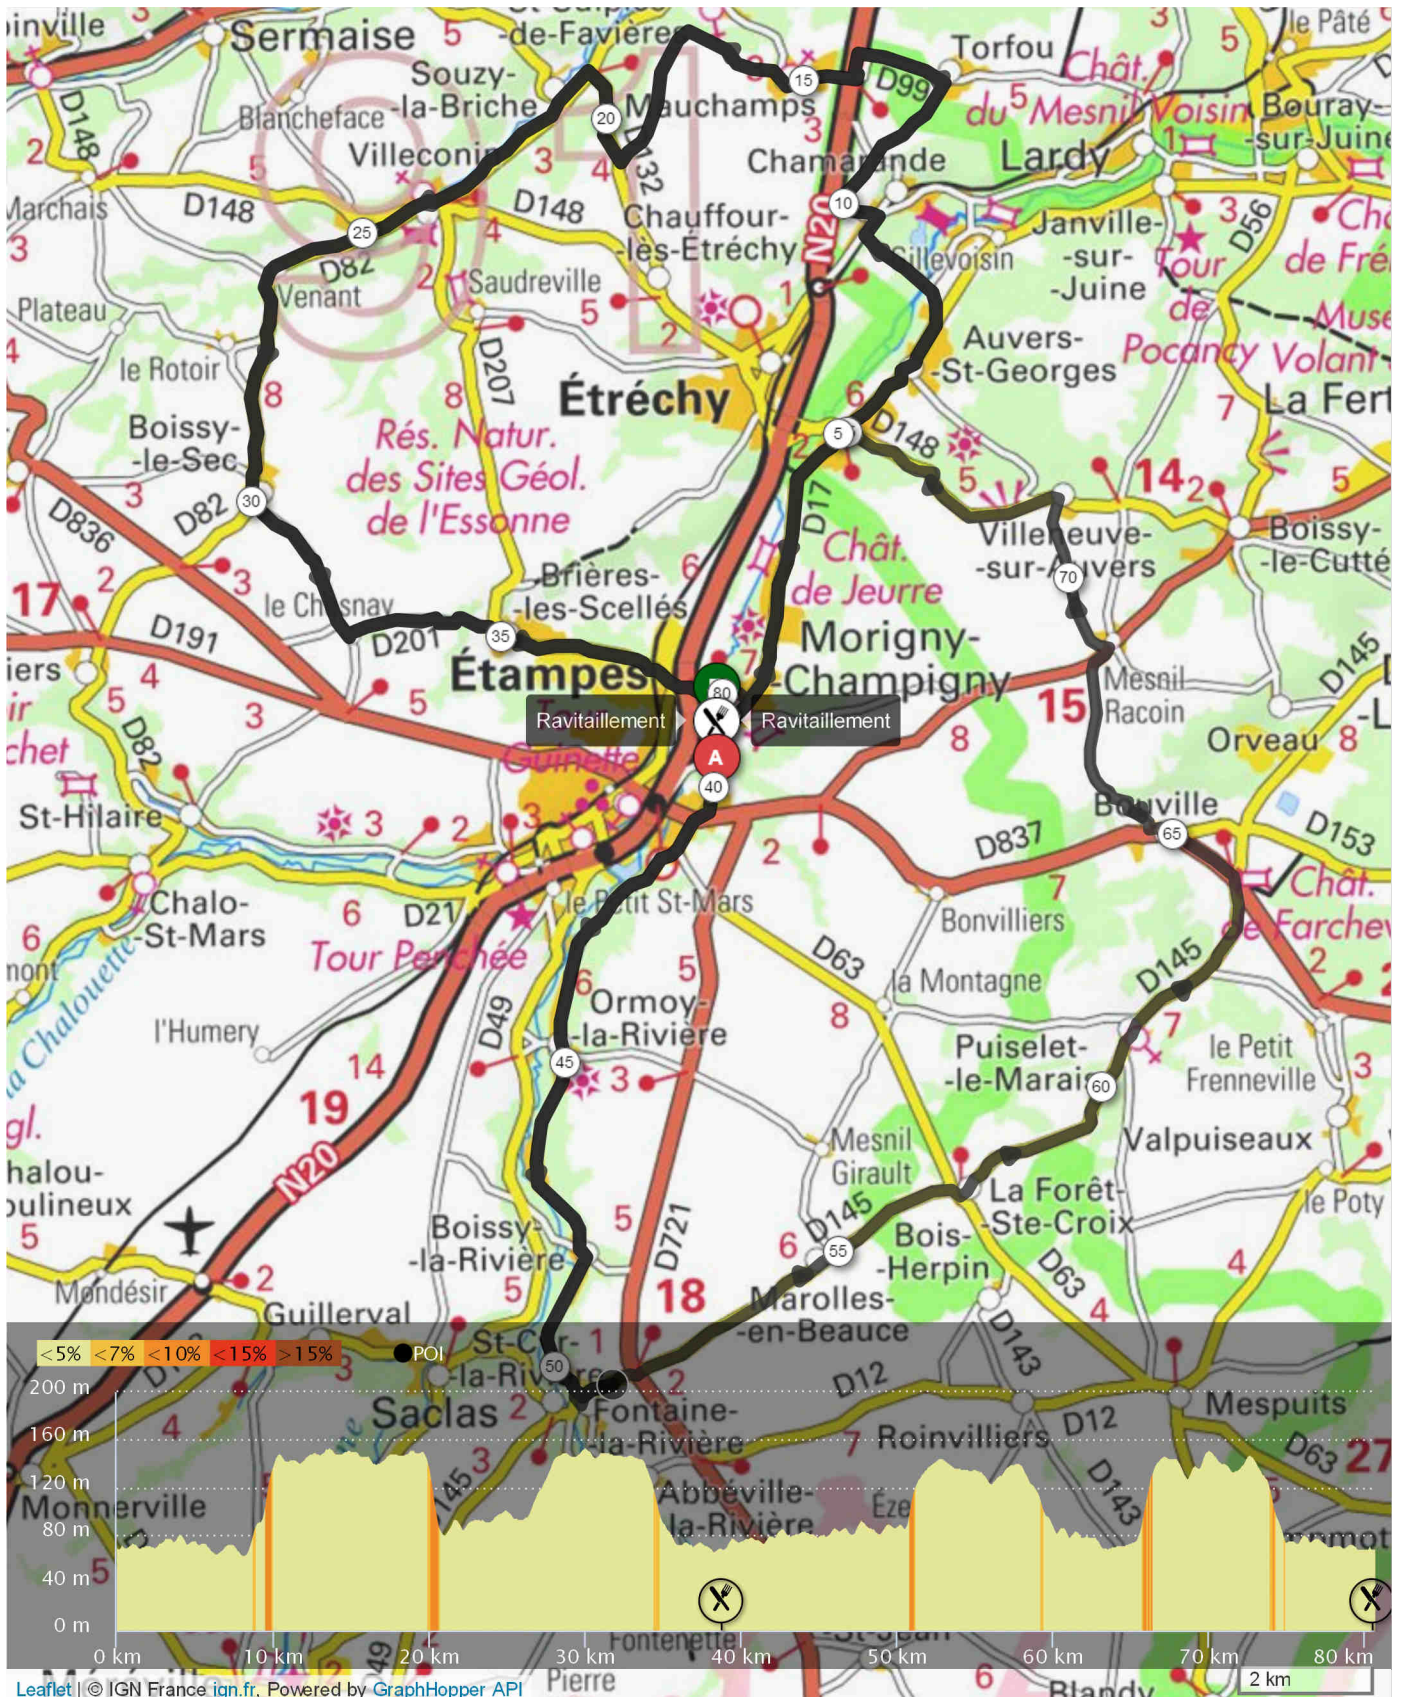

8805027 | Cyclisme - Route | ACMC_Rose_80_2018

Morigny-Champigny -> Morigny-Champigny

↳ 80.505 km ⬆️ 551 m ⬇️ 552 m ⬆️ 63 m ⬆️ 153 m

Leaflet | © IGN France ign.fr, Powered by GraphHopper API

Le droit de reproduction est strictement réservé à un usage personnel et privé. Lors de la pratique de votre activité, veuillez à respecter les propriétés et chemins privés et vous assurez de la praticabilité du parcours.

© 2018 Openrunner