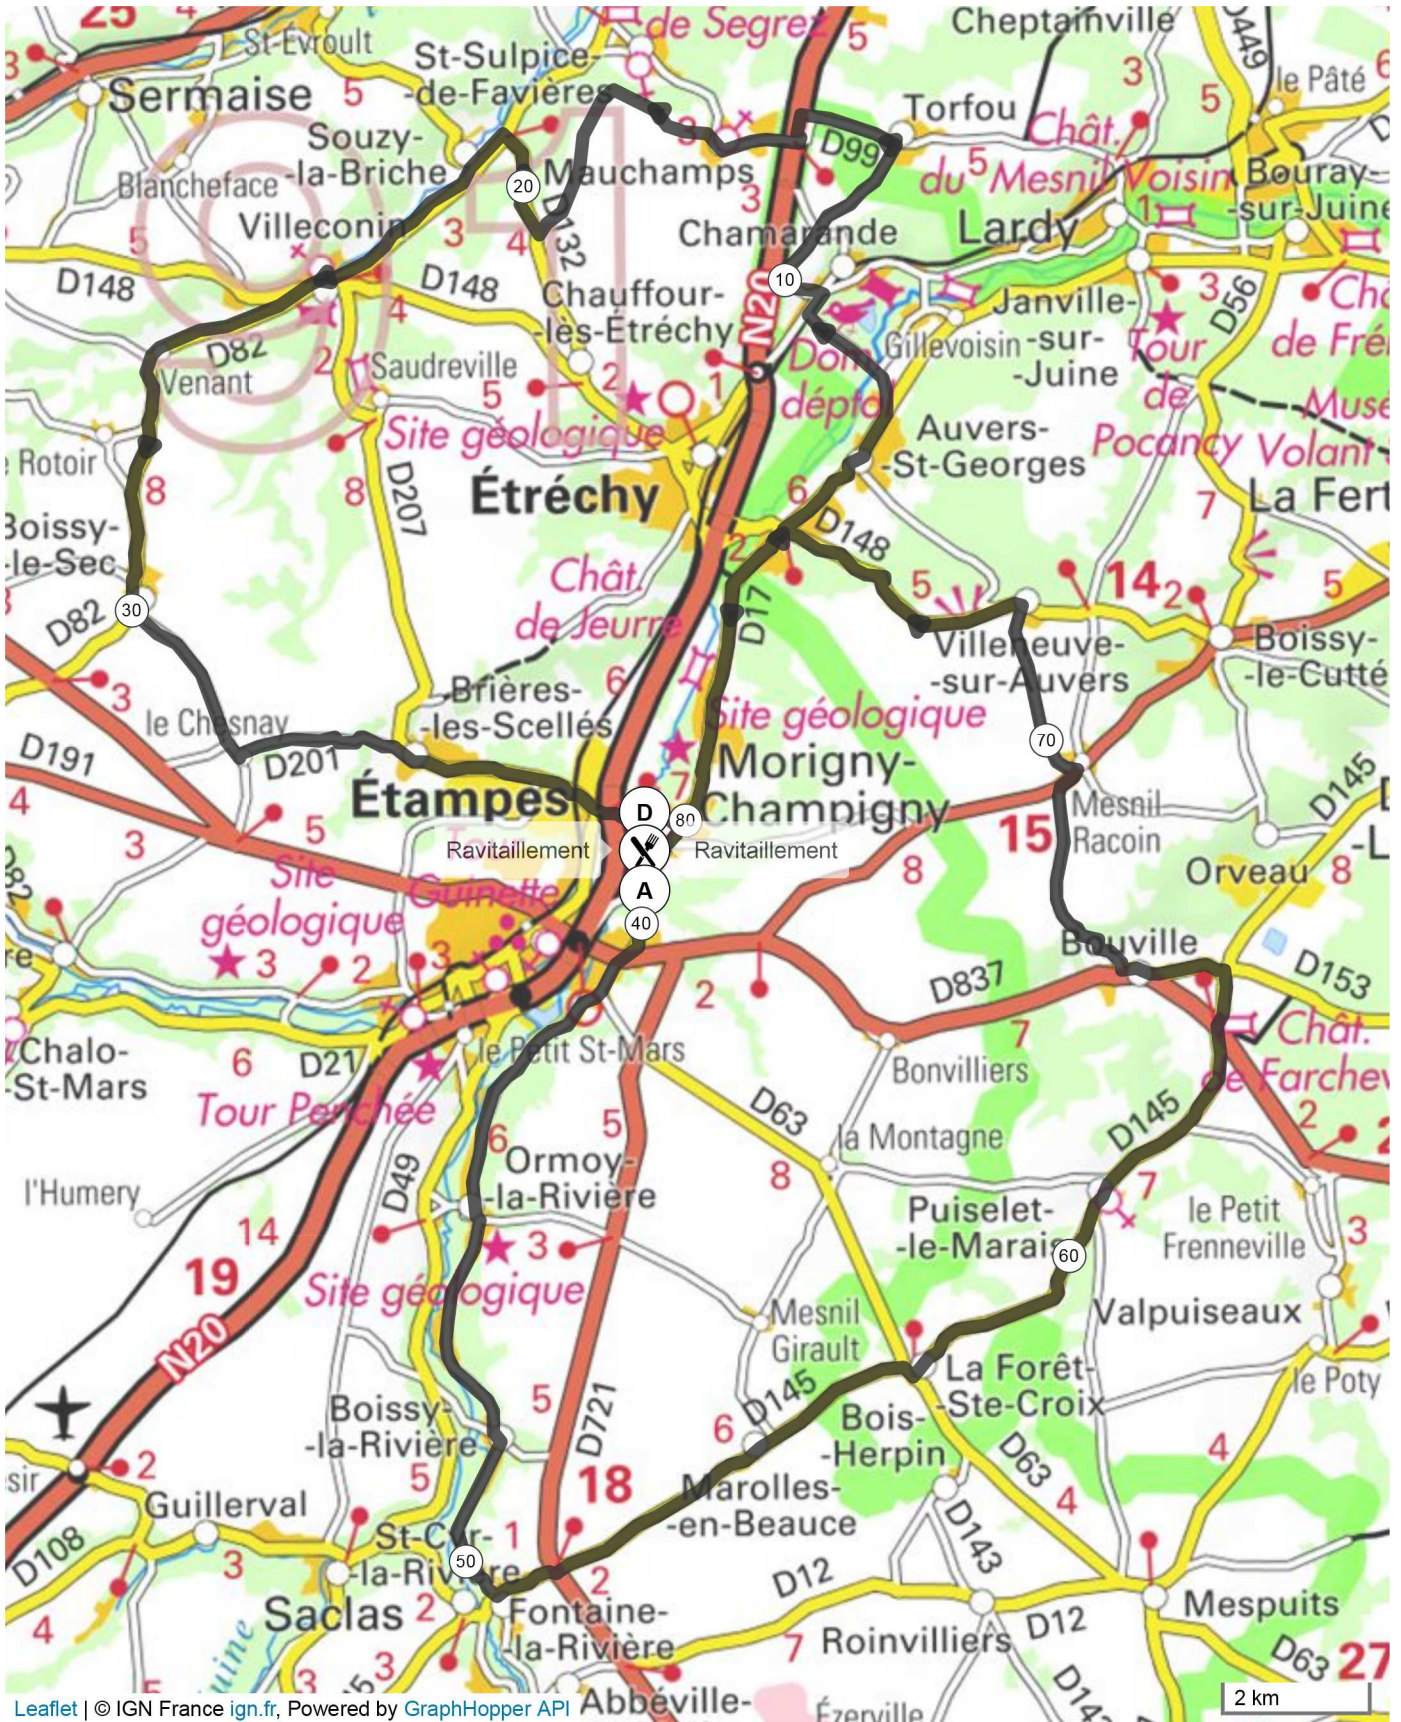

8805027 | Cyclisme - Route | APMC_Rose_80_2018
Morigny-Champigny -> Morigny-Champigny
81.149 km ▲ 555 m ▼ 556 m ▲ 63 m ▲ 153 m

Leaflet | © IGN France ign.fr, Powered by GraphHopper API

Le droit de reproduction est strictement réservé à un usage personnel et privé. Lors de la pratique de votre activité, veuillez à respecter les propriétés et chemins privés et vous assurez de la praticabilité du parcours.

© 2019 Openrunner