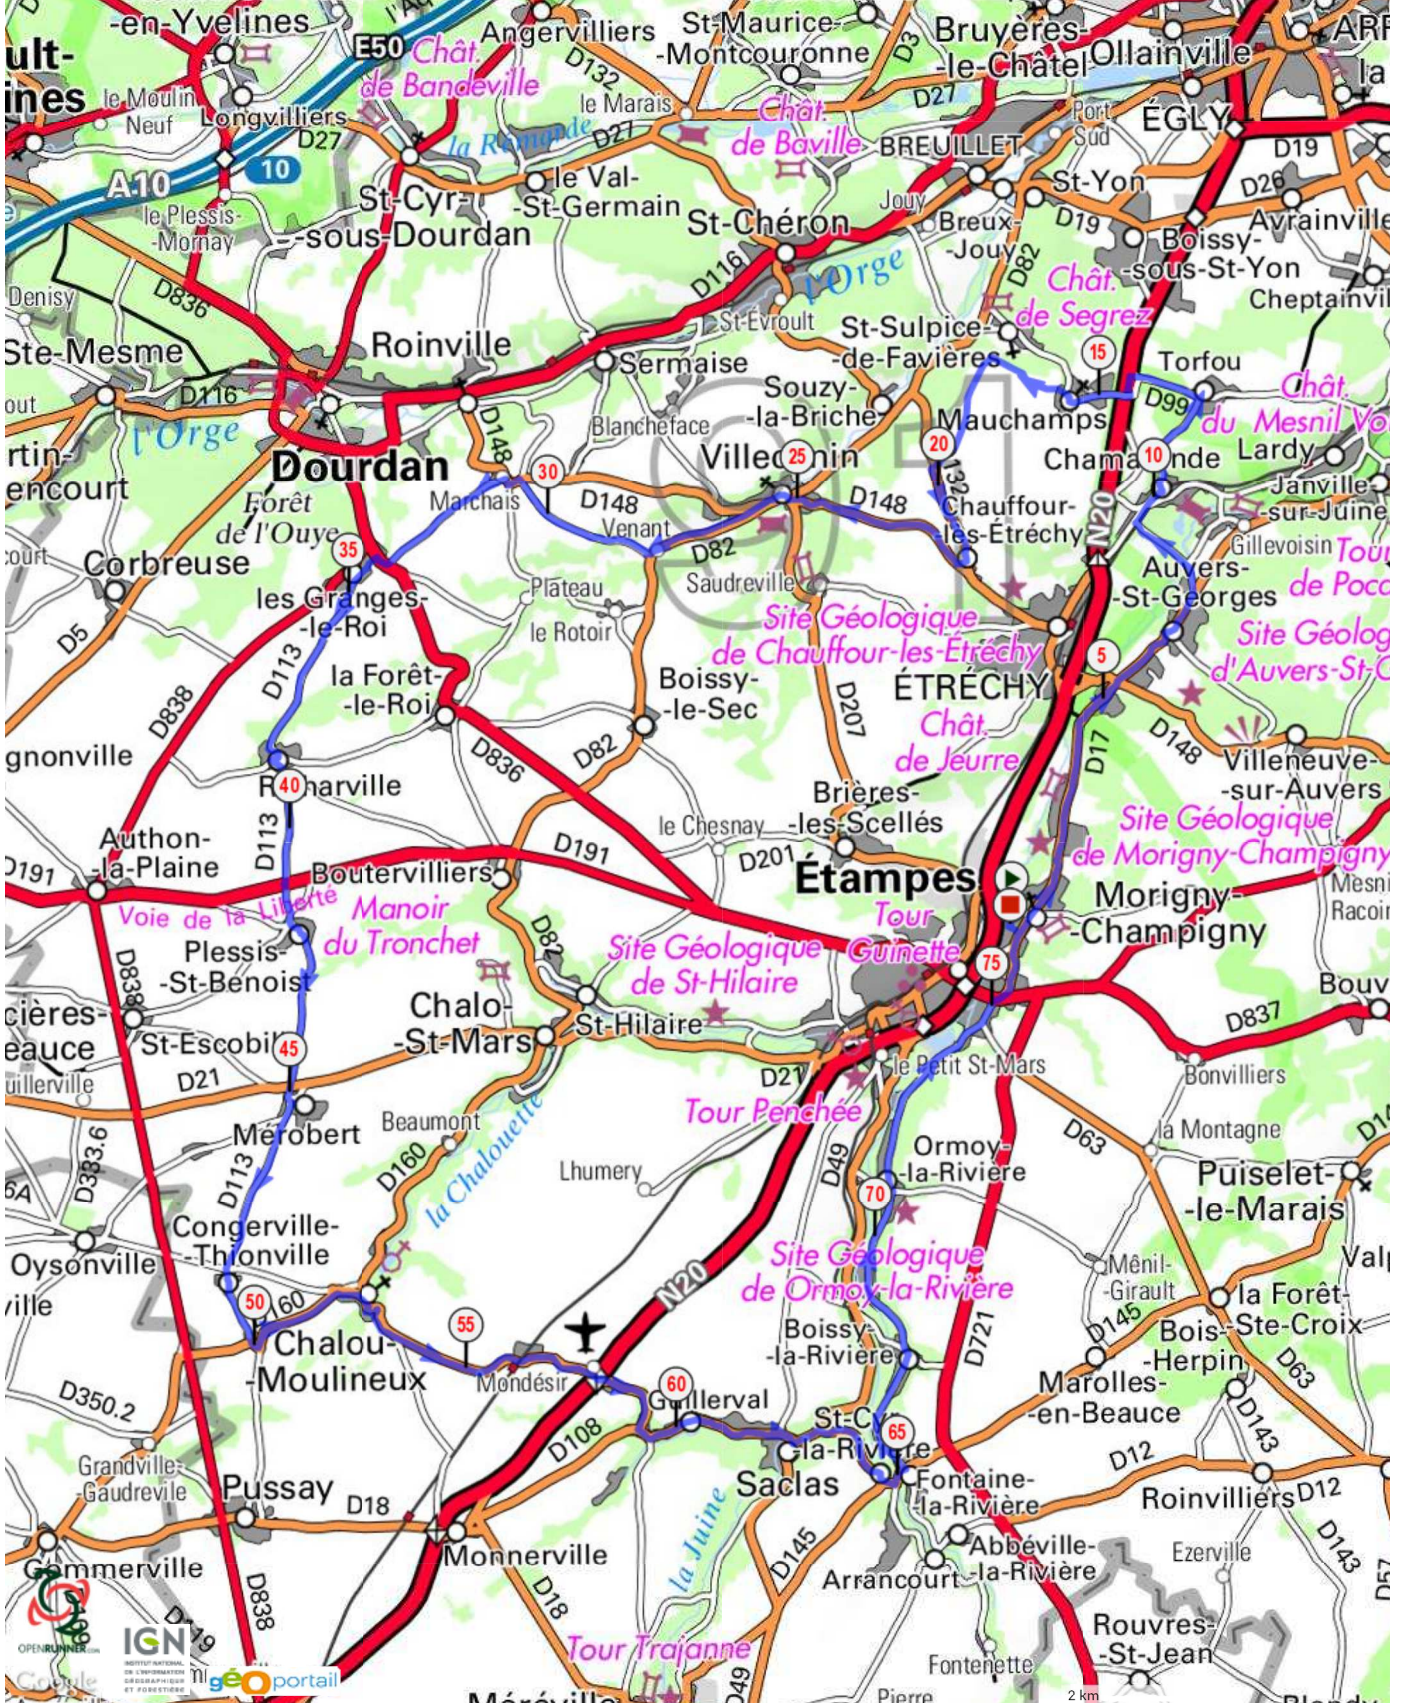

Le droit de reproduction est strictement réservé à un usage personnel et privé. Lors de la pratique de votre activité, veillez à respecter les propriétés et chemins privés.

©2014 www.openrunner.com Parcours n°4162003 - APMC_101 - Cyclisme Route, 76.892 (km) : Morigny-Champigny -> Morigny-Champigny