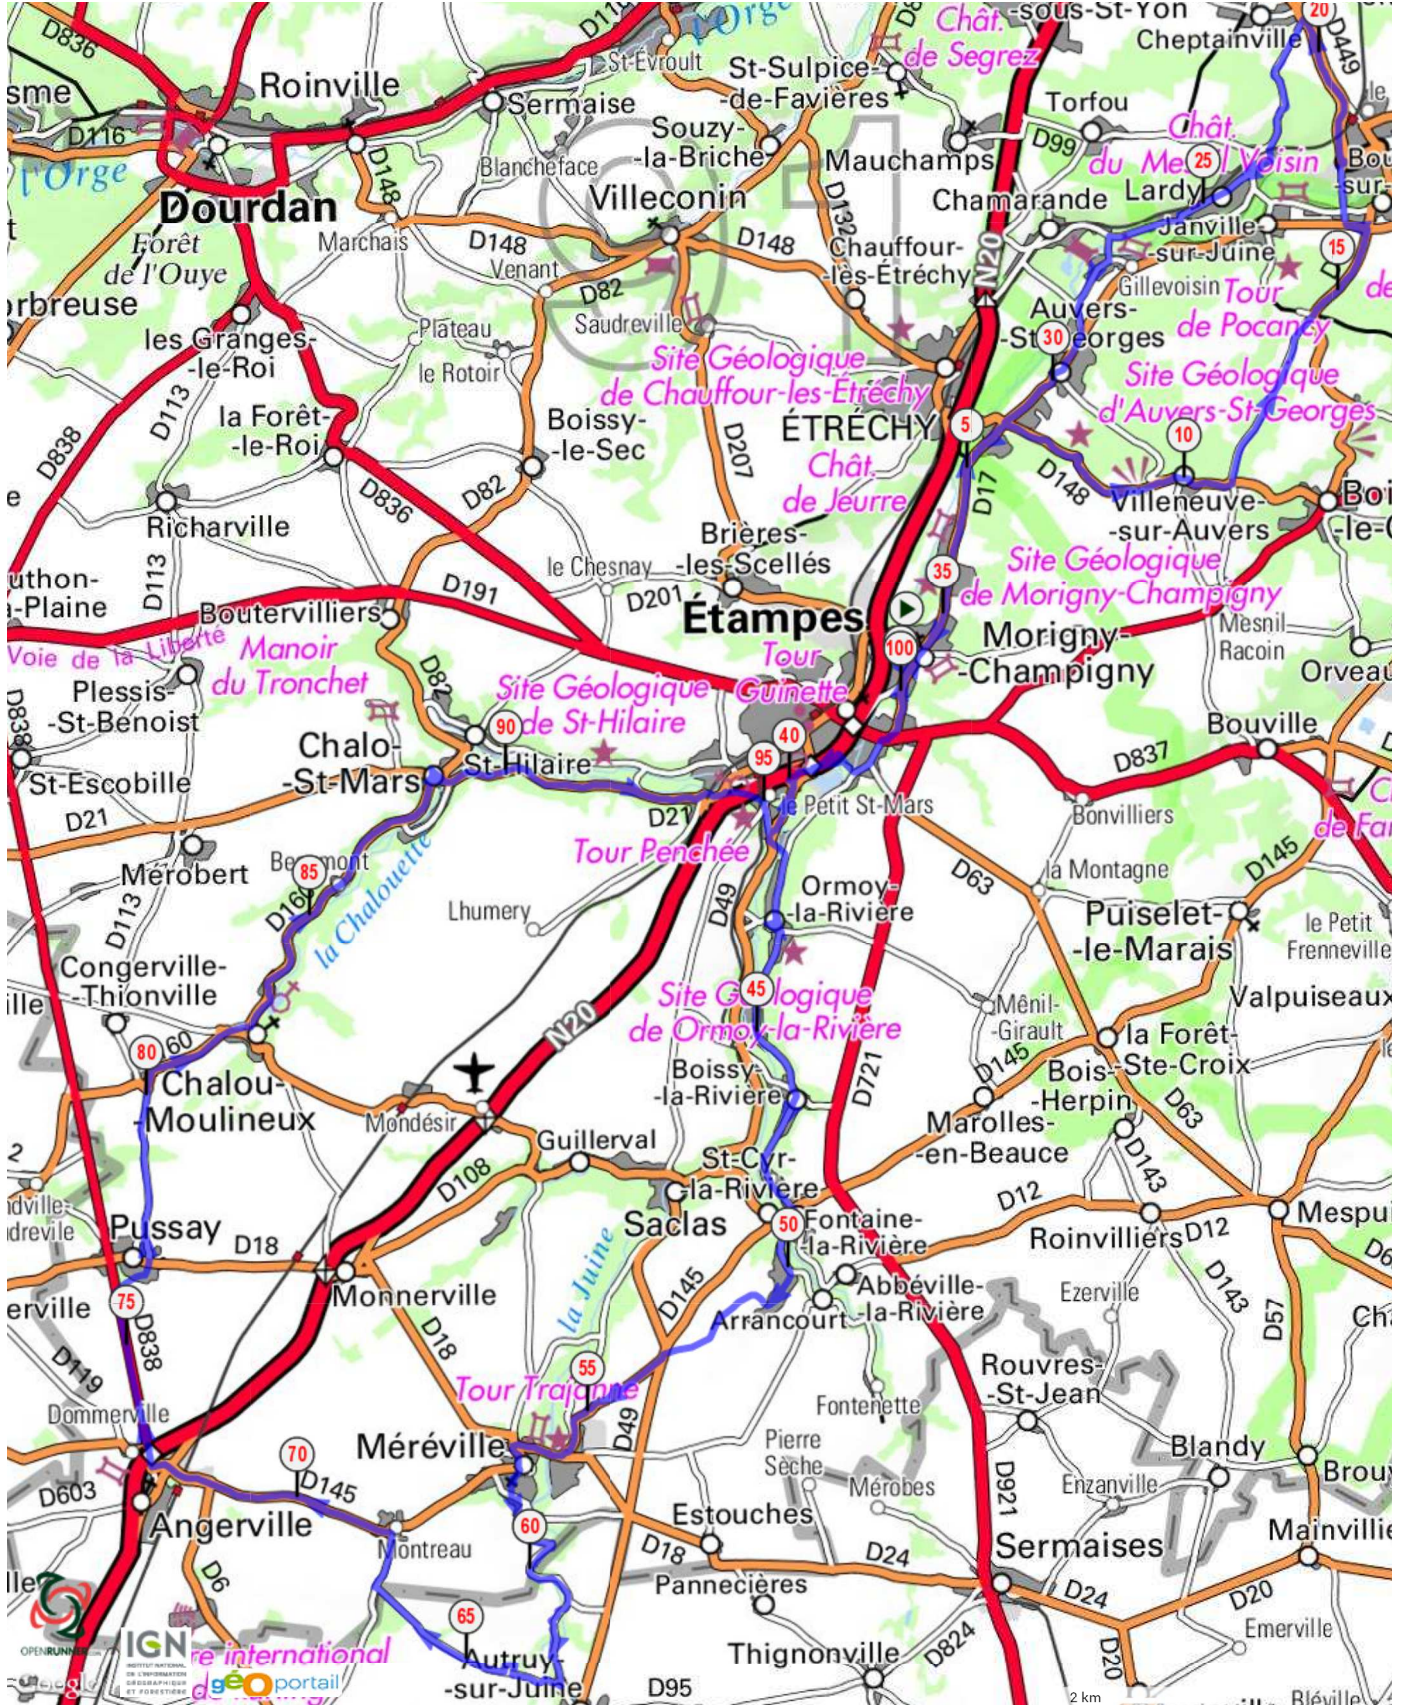

Le droit de reproduction est strictement réservé à un usage personnel et privé. Lors de la pratique de votre activité, veuillez à respecter les propriétés et chemins privés.

©2014 www.openrunner.com Parcours n°422714 - APMC\_112 - Cyclisme Route, 100.731 (km) : Morigny-Champigny -> Étampes