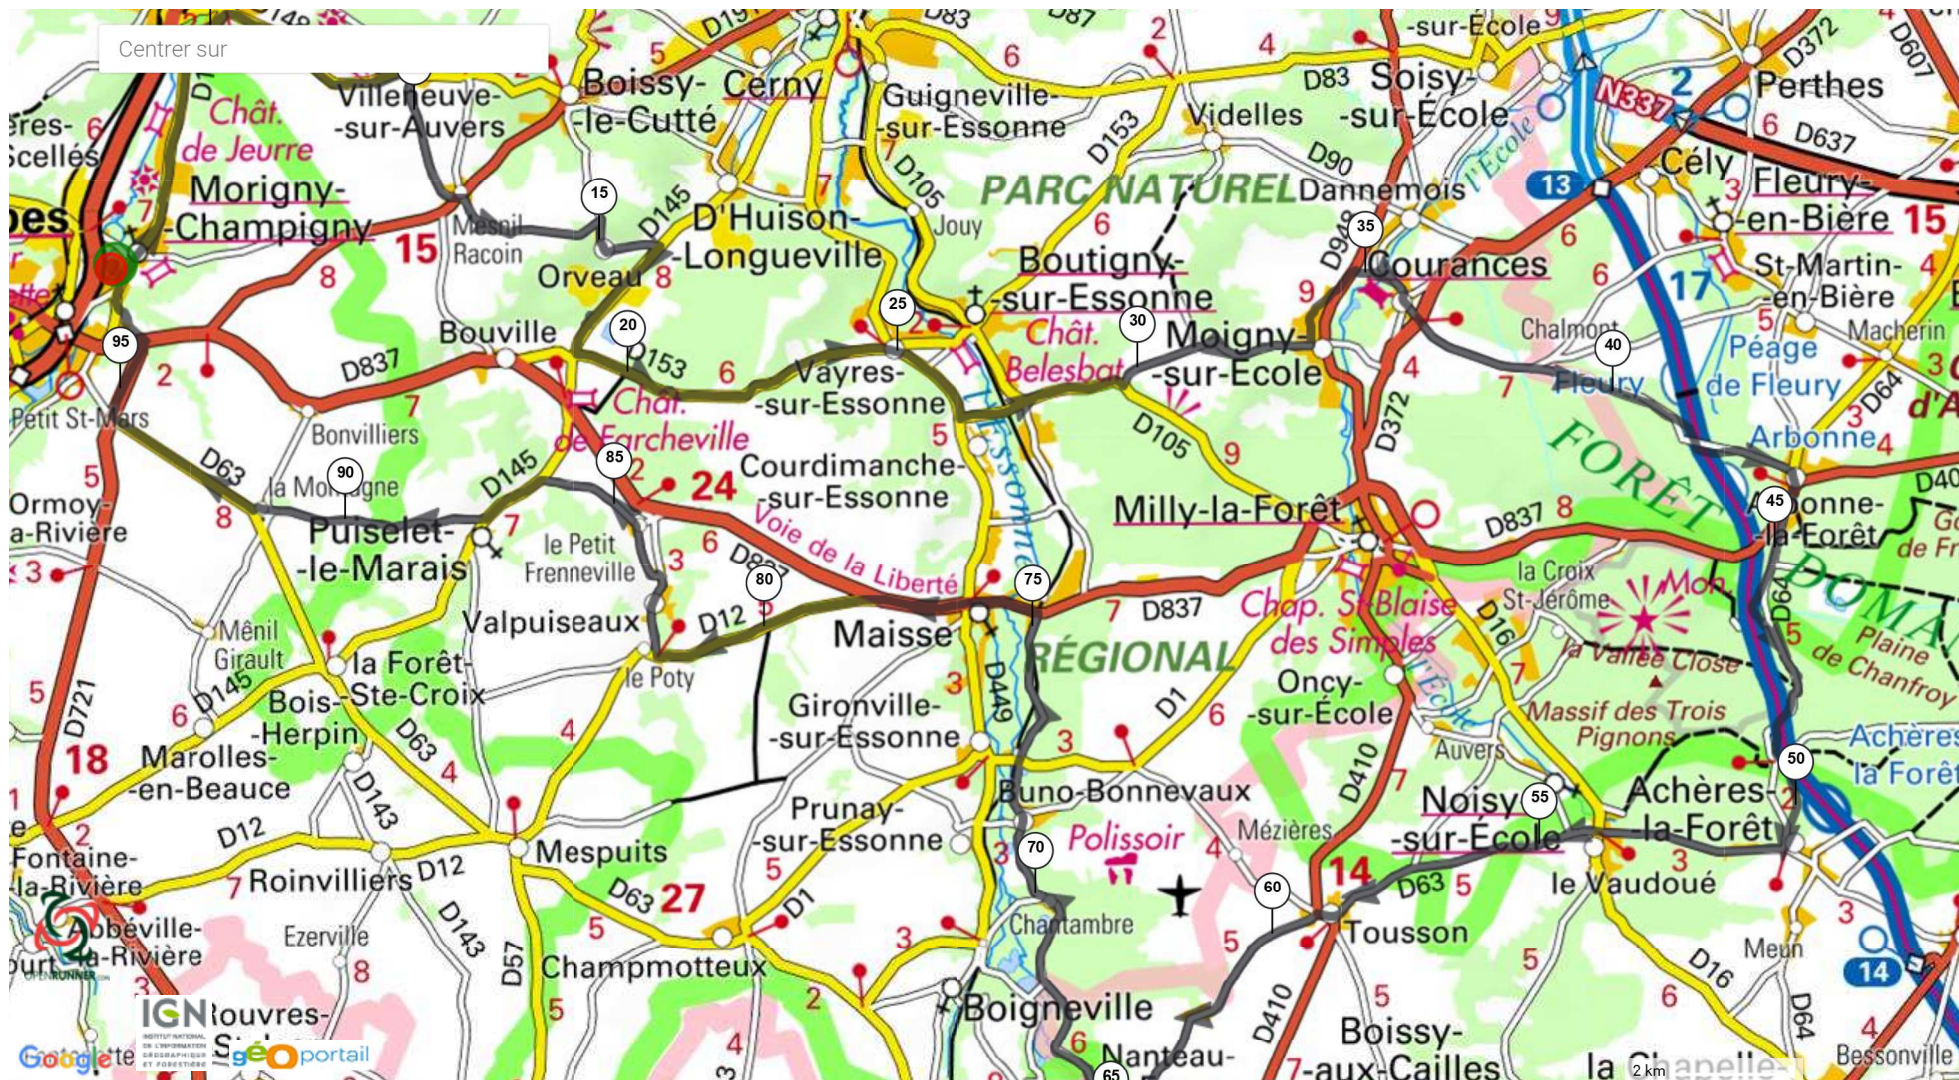

Le droit de reproduction est strictement réservé à un usage personnel et privé. Lors de la pratique de votre activité, veillez à respecter les propriétés et chemins privés.

©2017 www.openrunner.com Parcours n°4229002 - ACMC\_113 - Cyclisme Route, 97.622 (km) : Morigny-Champigny -> Morigny-Champigny