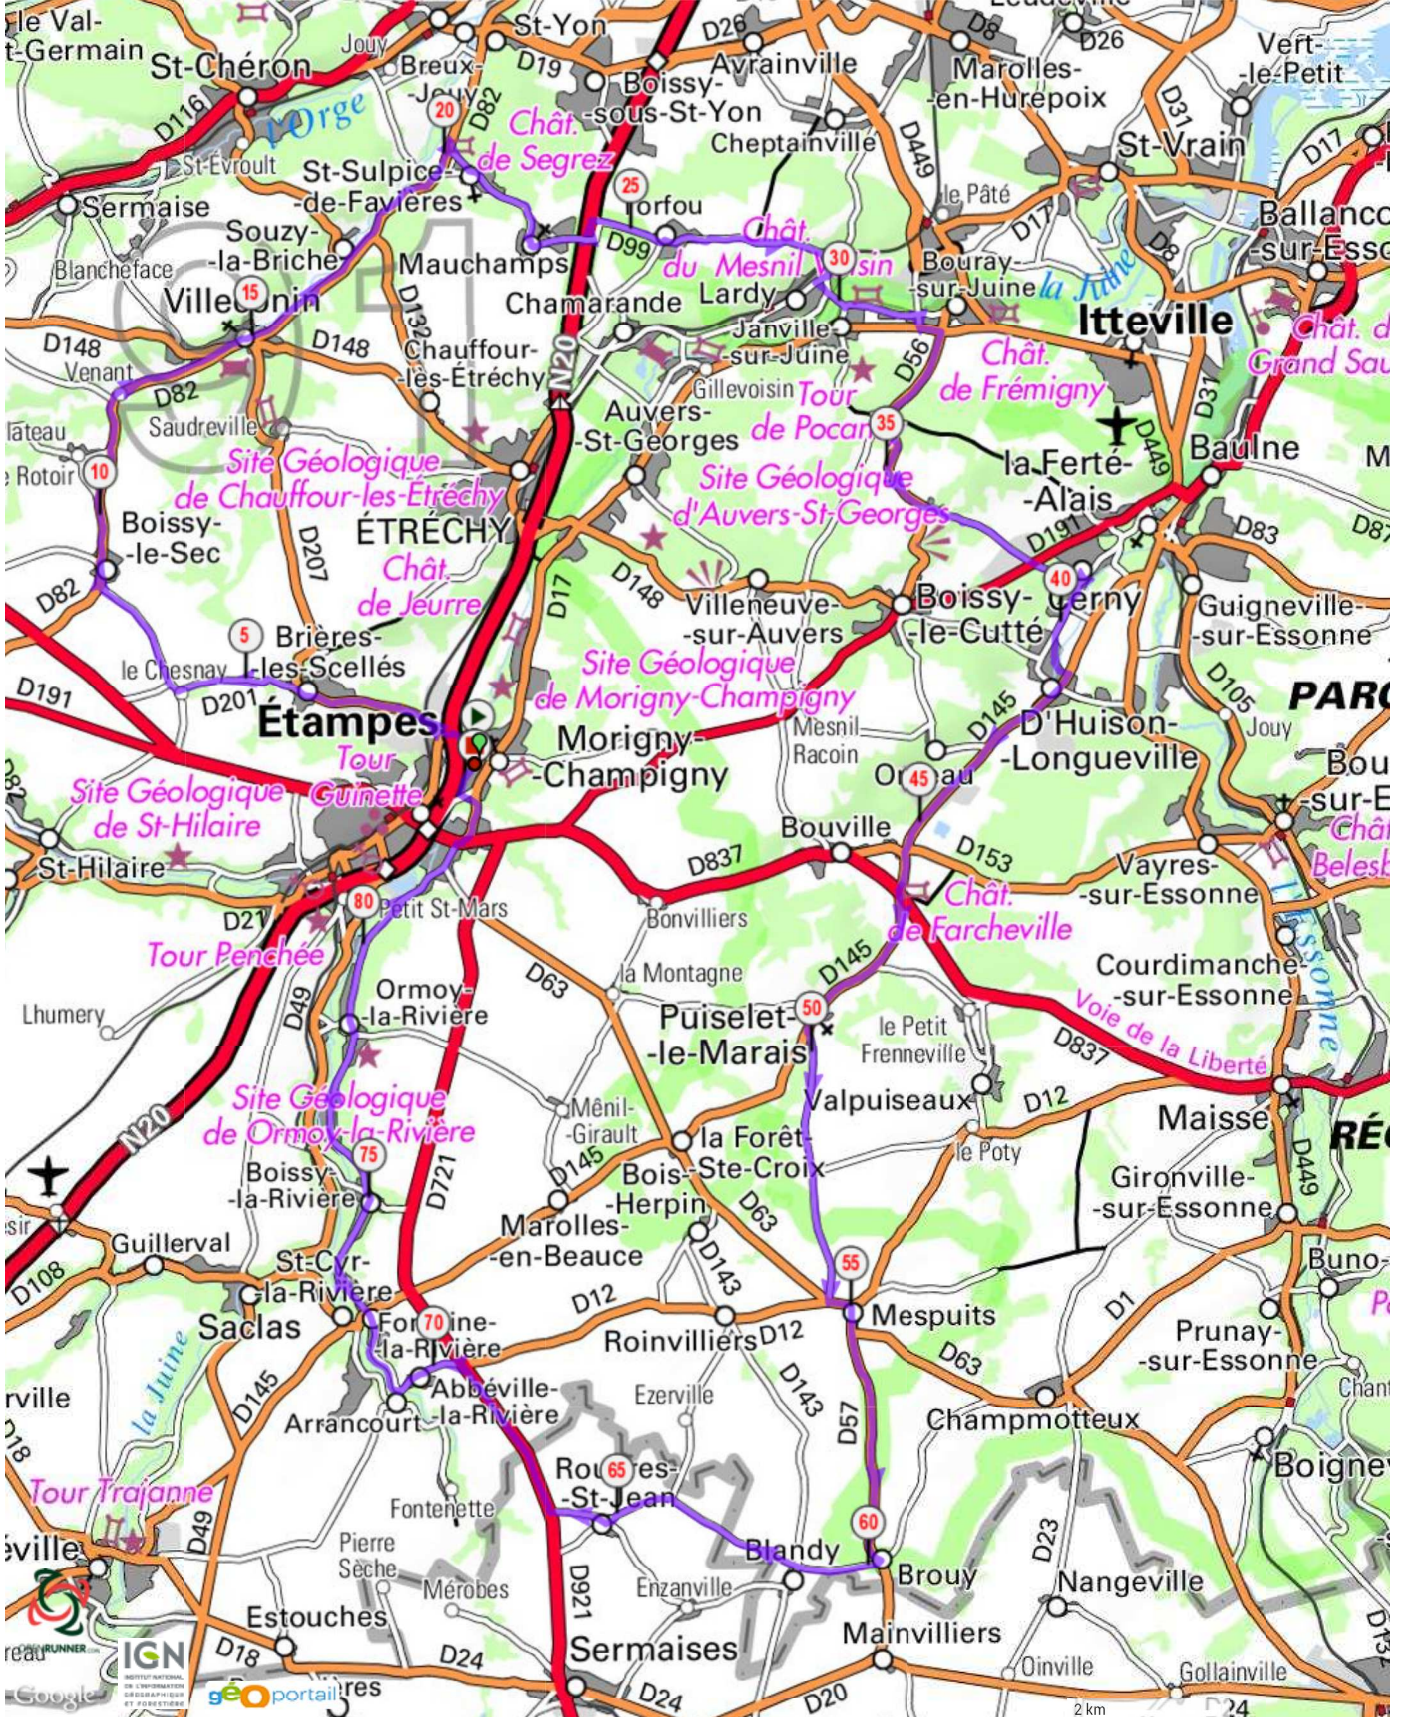

Le droit de reproduction est strictement réservé à un usage personnel et privé. Lors de la pratique de votre activité, veillez à respecter les propriétés et chemins privés.

©2013 www.openrunner.com Parcours n°2923370 - ACMC_12 - Cyclisme Route, 84.488 (km) : Morigny-Champigny -> Morigny-Champigny