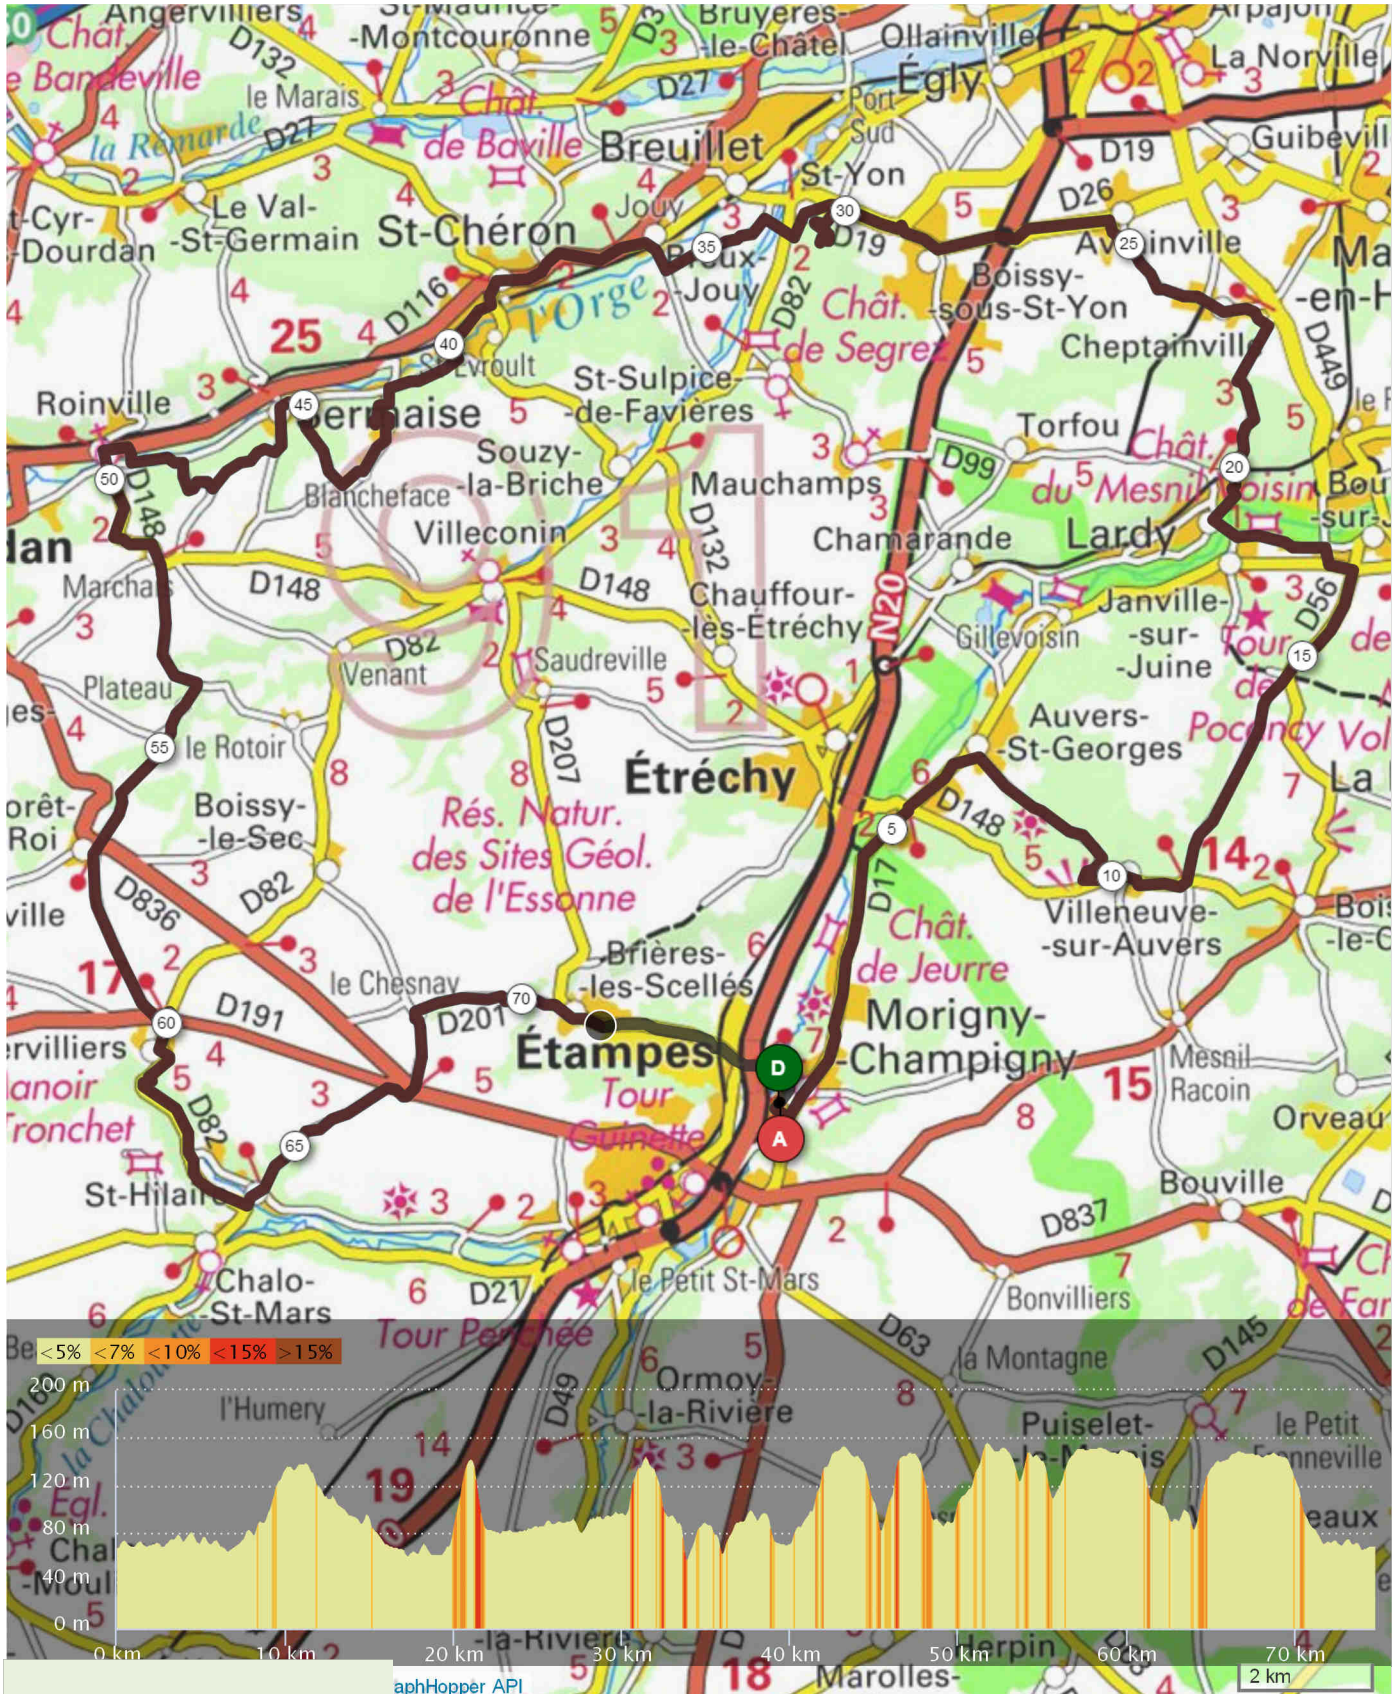

8920748 | Cyclisme - Route | ACMC_130
Morigny-Champigny -> Morigny-Champigny
174.664 km 790 m 789 m 58 m 156 m

130

ent réservé à un usage personnel et privé. Lors de la pratique de votre activité,
chemins privés et vous assurez de la praticabilité du parcours.

© 2018 Openrunner