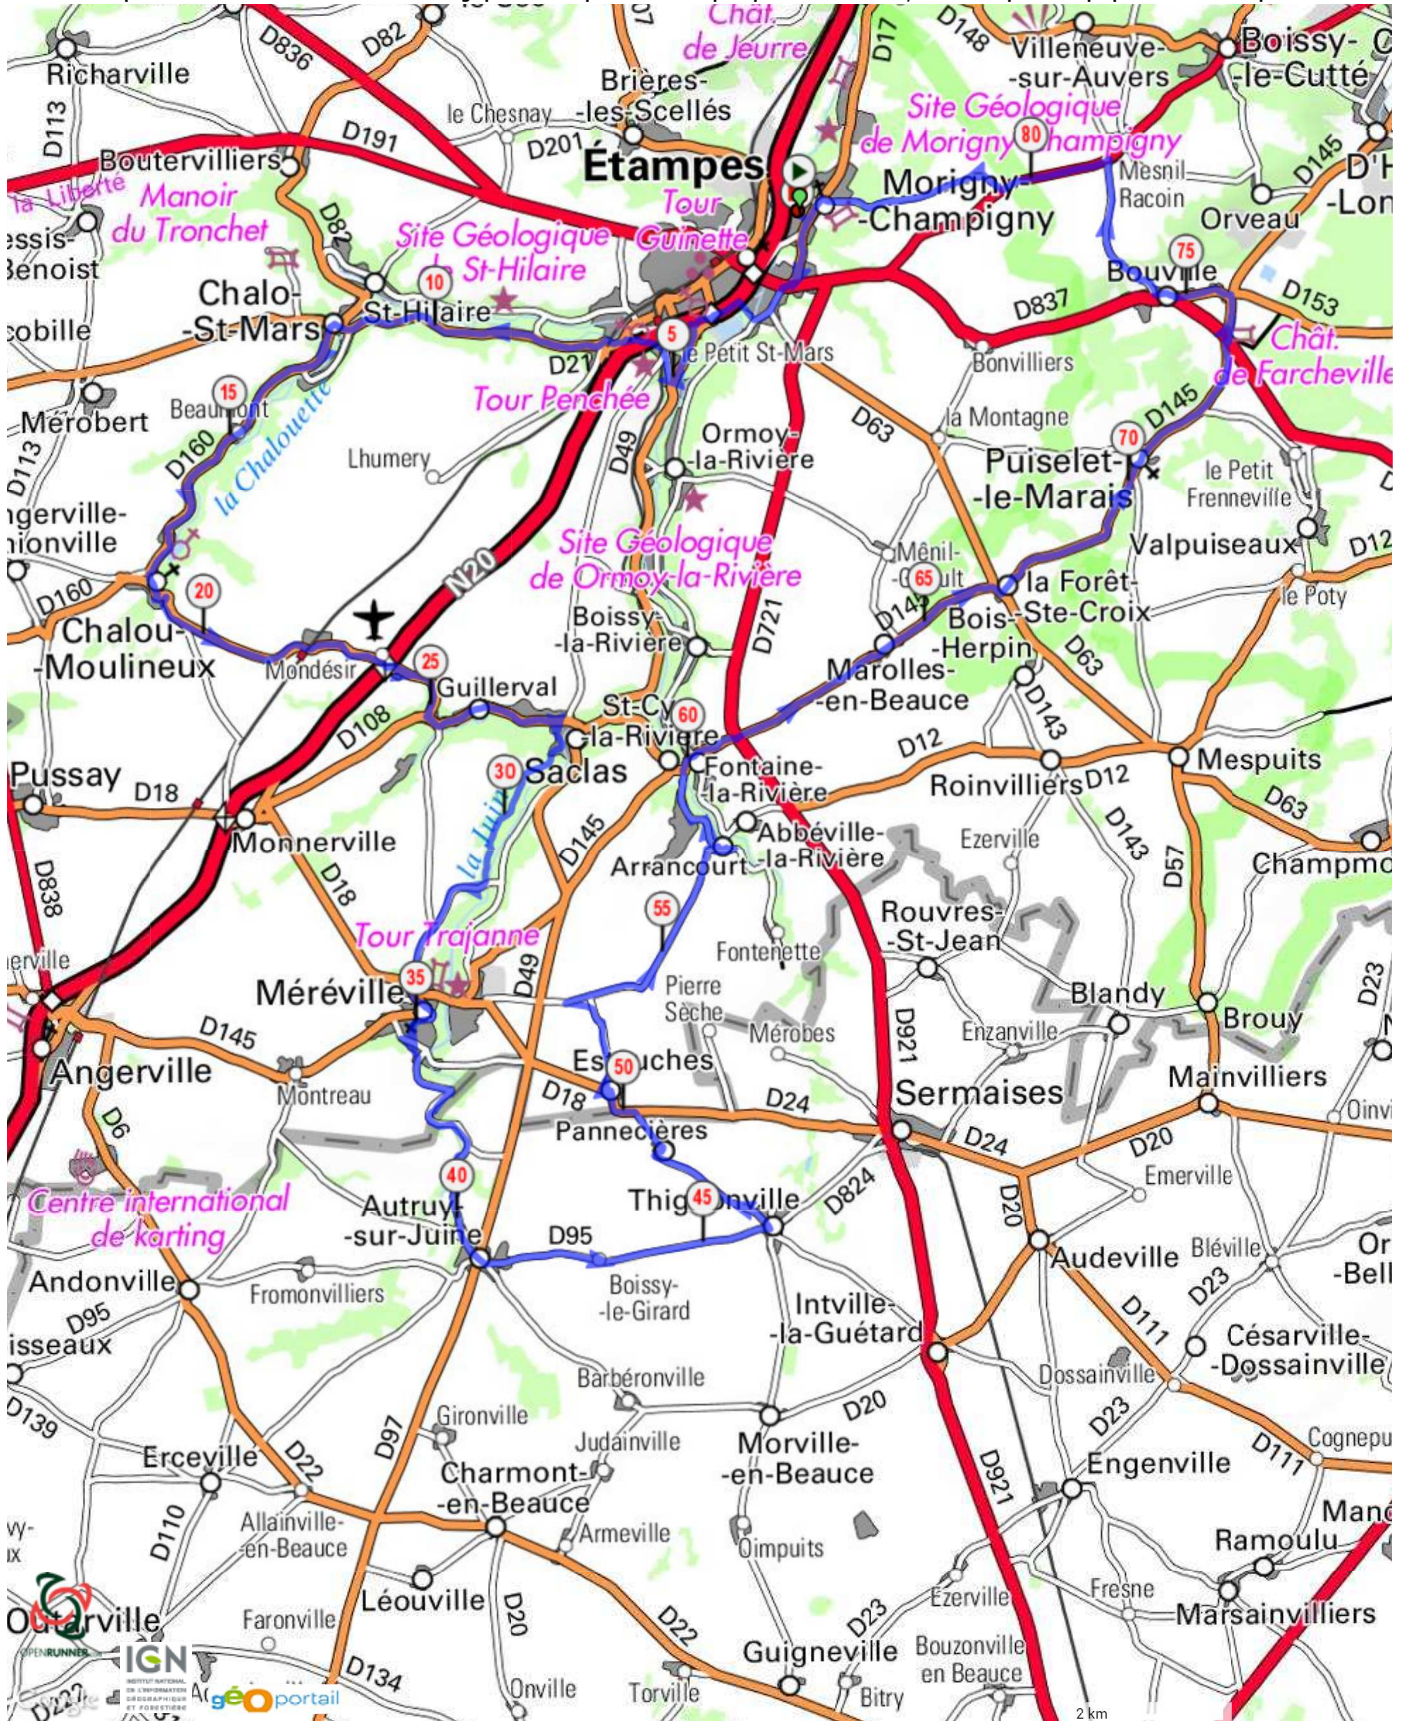

Le droit de reproduction est strictement réservé à un usage personnel et privé. Lors de la pratique de votre activité, veillez à respecter les propriétés et chemins privés.

©2013 www.openrunner.com Parcours n°3064158 - ACMC_14 - Cyclisme Route, 84.855 (km) : Morigny-Champigny -> Morigny-Champigny