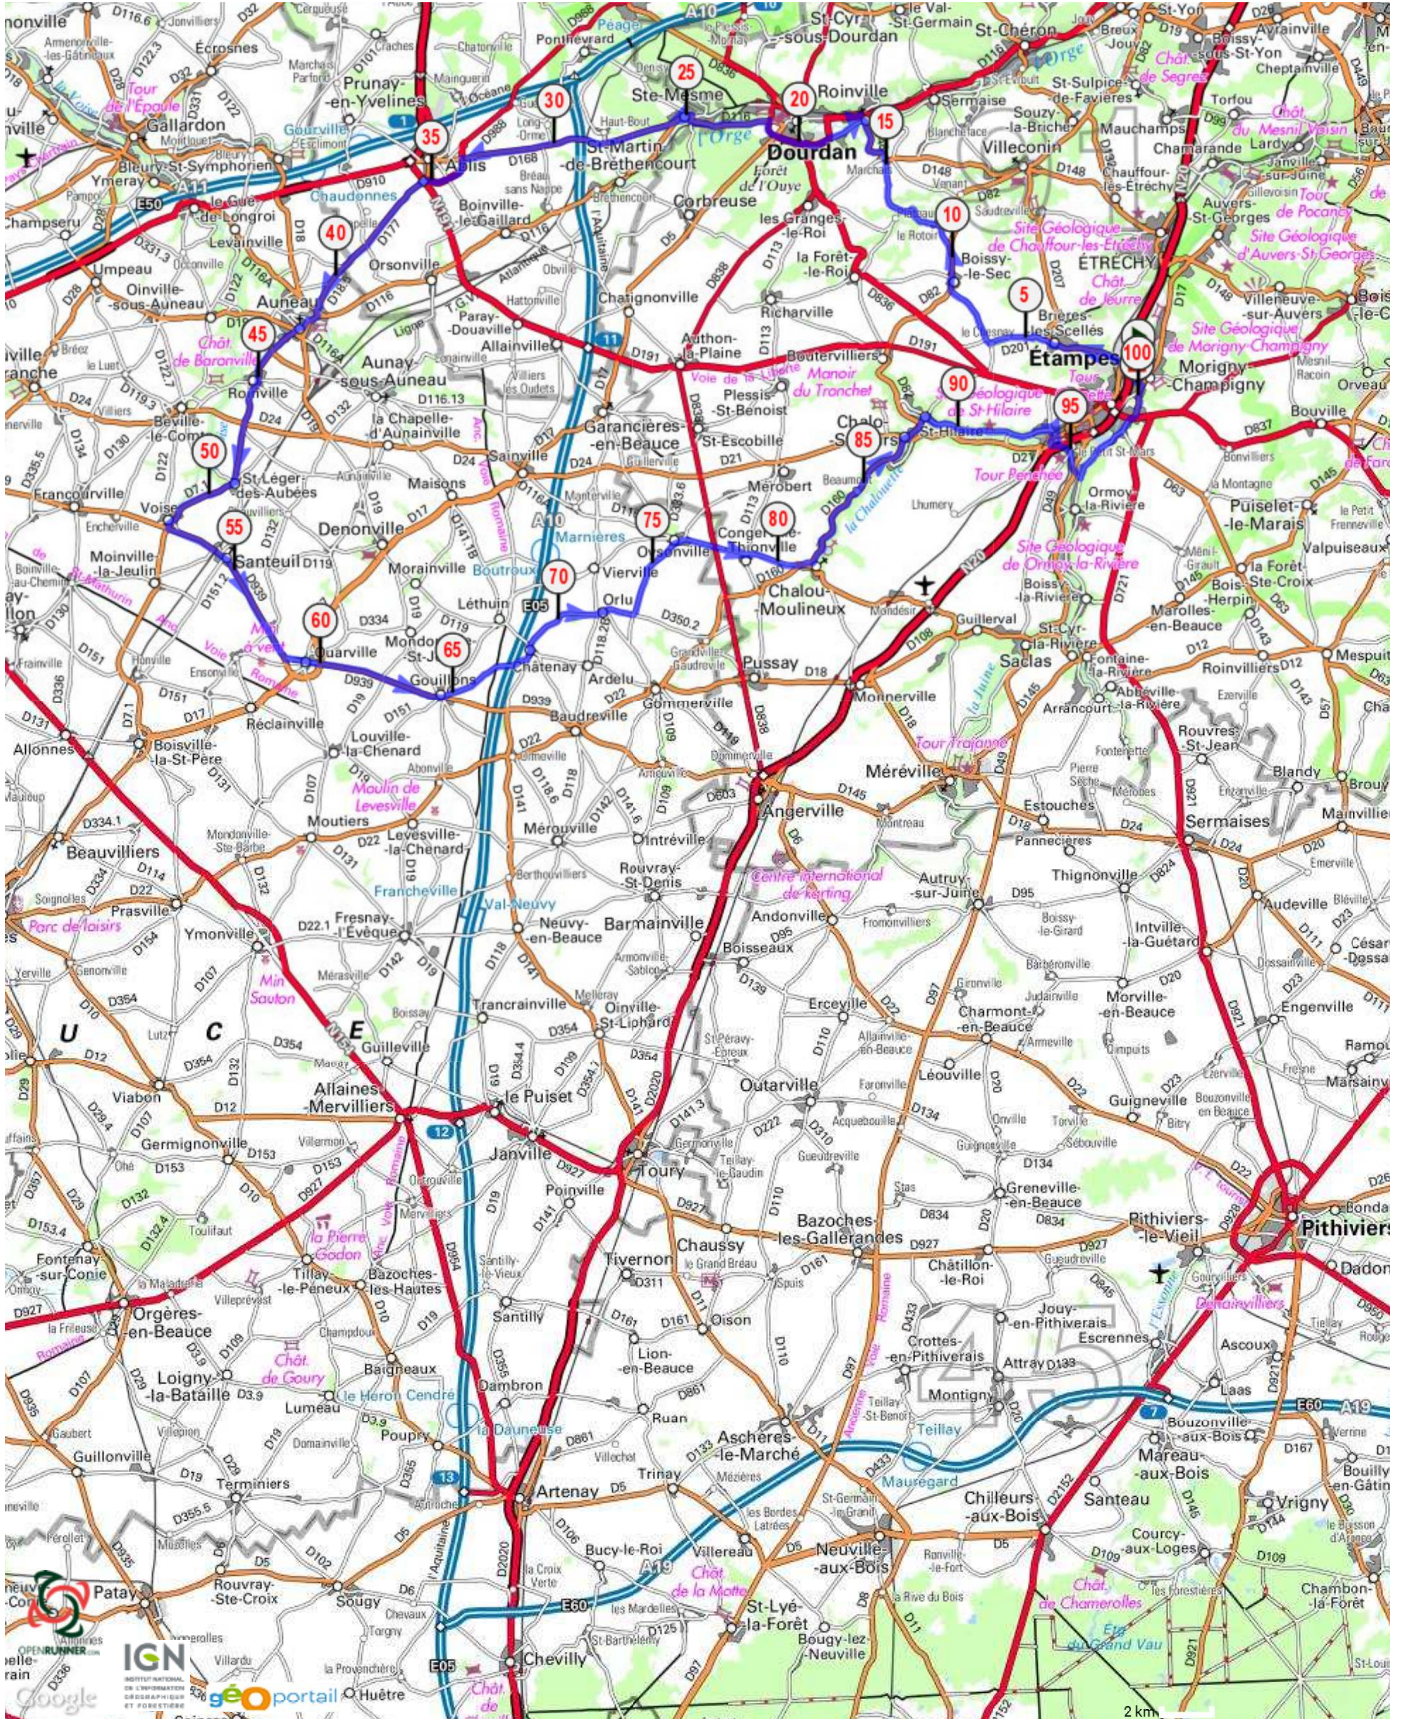

Le droit de reproduction est strictement réservé à un usage personnel et privé. Lors de la pratique de votre activité, veillez à respecter les propriétés et chemins privés.

©2013 www.openrunner.com Parcours n°2416432 - ACMC_16 - Cyclisme Route, 100.63 (km) : Morigny-Champigny -> Morigny-Champigny