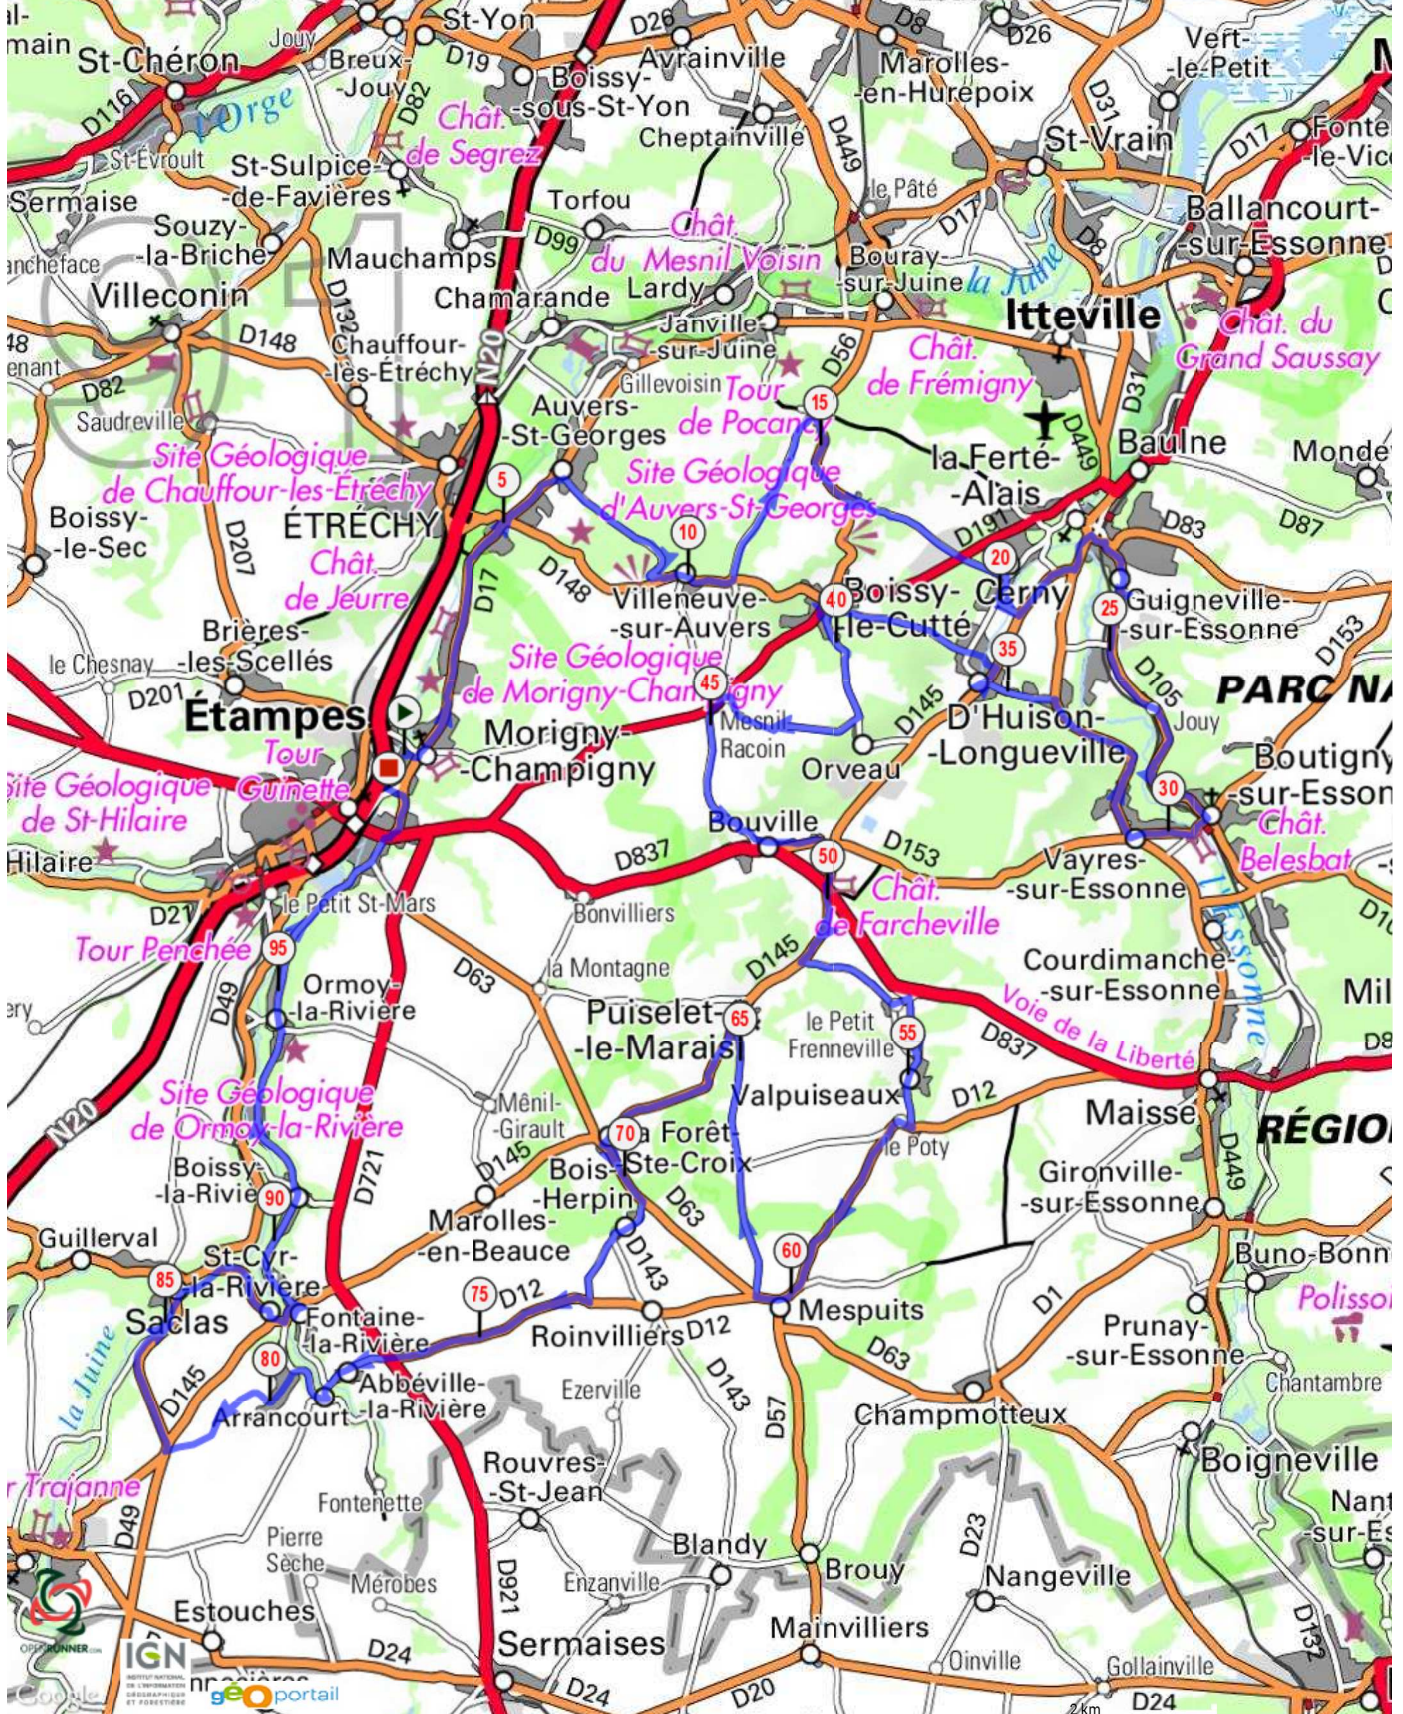

Le droit de reproduction est strictement réservé à un usage personnel et privé. Lors de la pratique de votre activité, veillez à respecter les propriétés et chemins privés.

©2013 www.openrunner.com Parcours n°2785147 - APMC_18 - Cyclisme Route, 99.859 (km) : Morigny-Champigny -> Morigny-Champigny