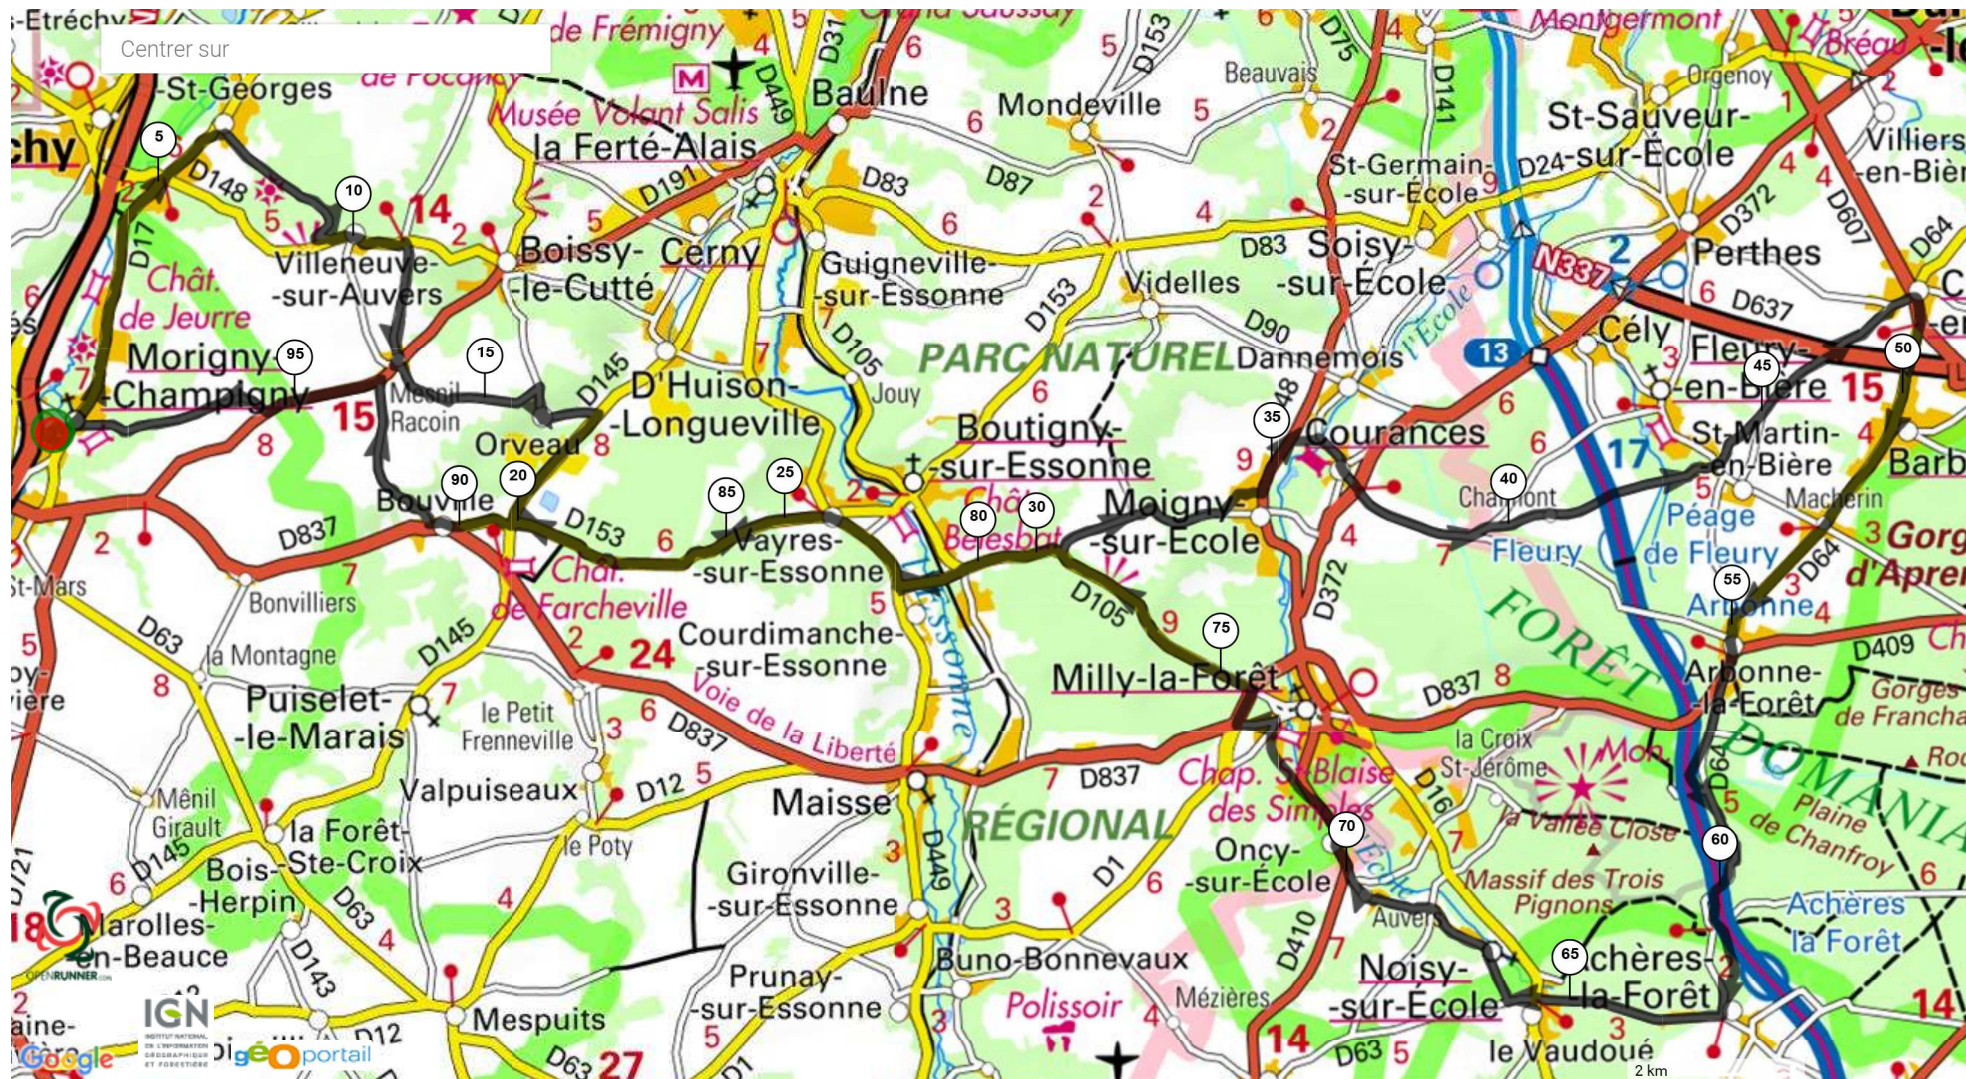

Les cookies assurent le bon fonctionnement d'Openrunner. En utilisant nos services, vous acceptez l'utilisation des cookies. [En savoir plus](#) [J'accepte](#)

©2017 www.openrunner.com Parcours n°2490920 - **ACMC_20** - Cyclisme Route, **99.82** (km) : Morigny-Champigny -> Morigny-Champigny