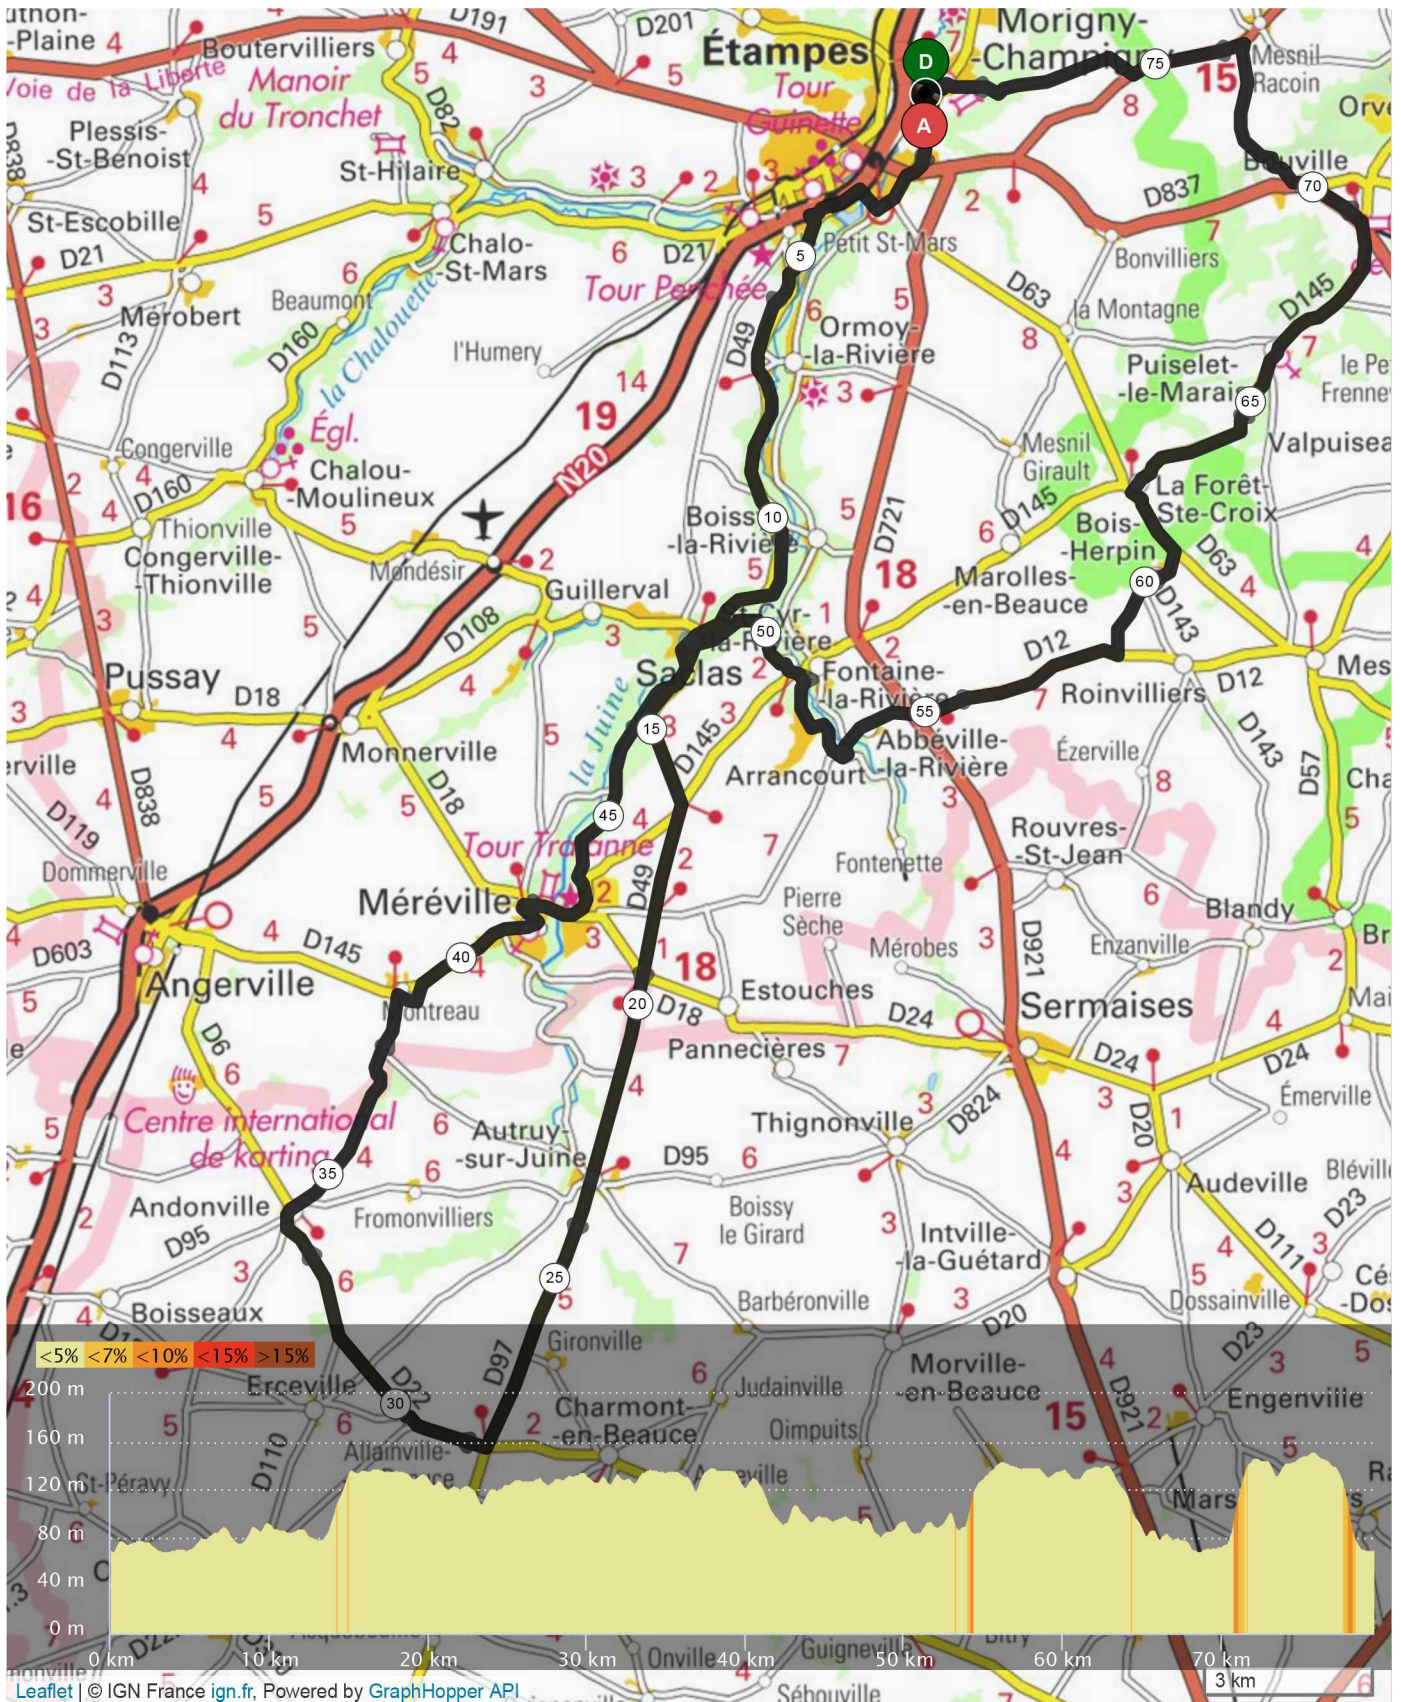

# 201

# 9366026 | Cyclisme - Route | APMC\_201

Morigny-Champigny -> Morigny-Champigny

179.52 km 482 m 482 m 68 m 151 m

Le droit de reproduction est strictement réservé à un usage personnel et privé. Lors de la pratique de votre activité, veuillez à respecter les propriétés et chemins privés et vous assurez de la praticabilité du parcours.

© 2018 Openrunner