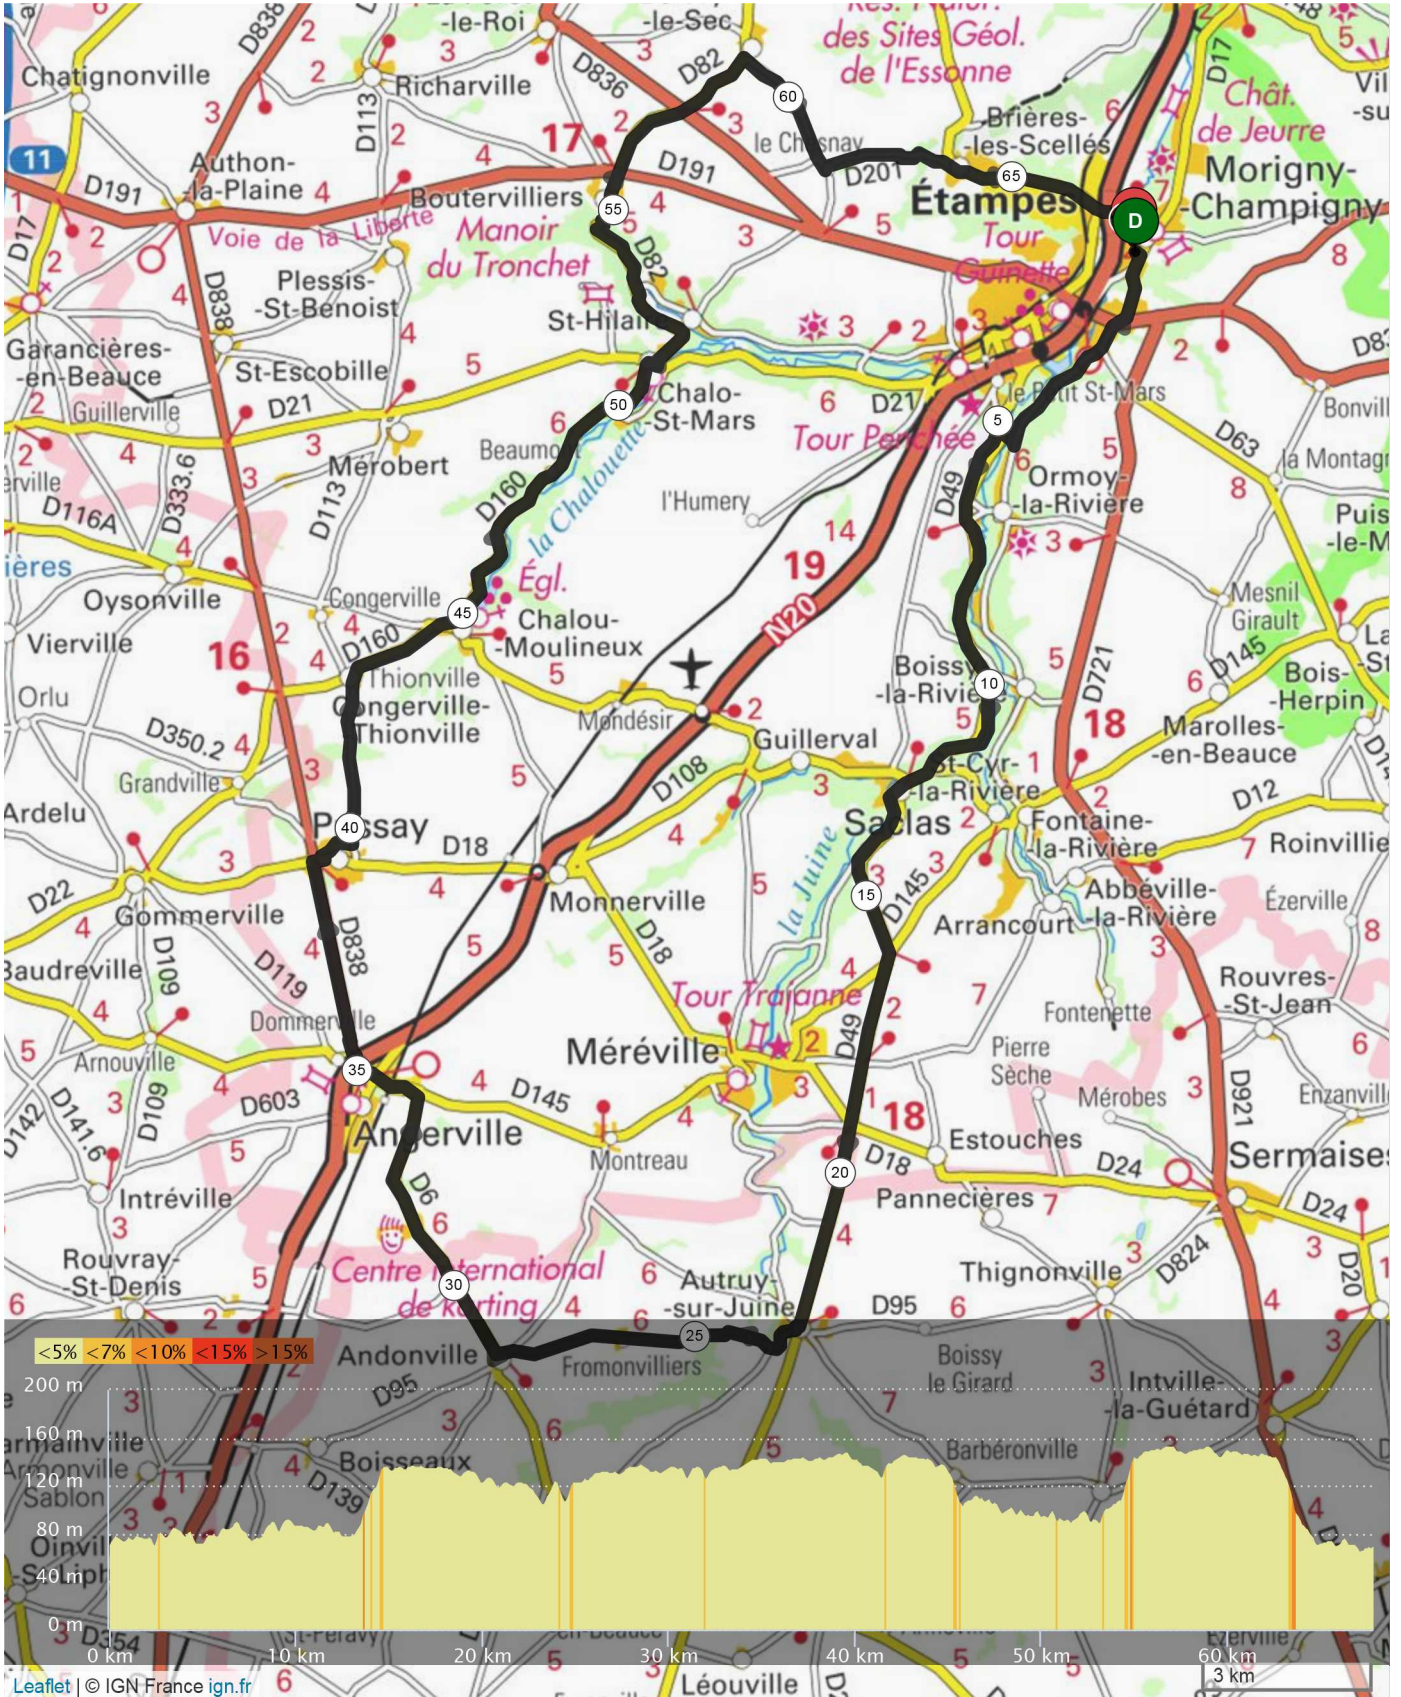

# 203

# 9365994 | Cyclisme - Route | APMC\_203

Morigny-Champigny -> Morigny-Champigny

167.798 km 448 m 450 m 65 m 153 m

Leaflet | © IGN France ign.fr

Le droit de reproduction est strictement réservé à un usage personnel et privé. Lors de la pratique de votre activité, veuillez à respecter les propriétés et chemins privés et vous assurez de la praticabilité du parcours.

© 2018 Openrunner