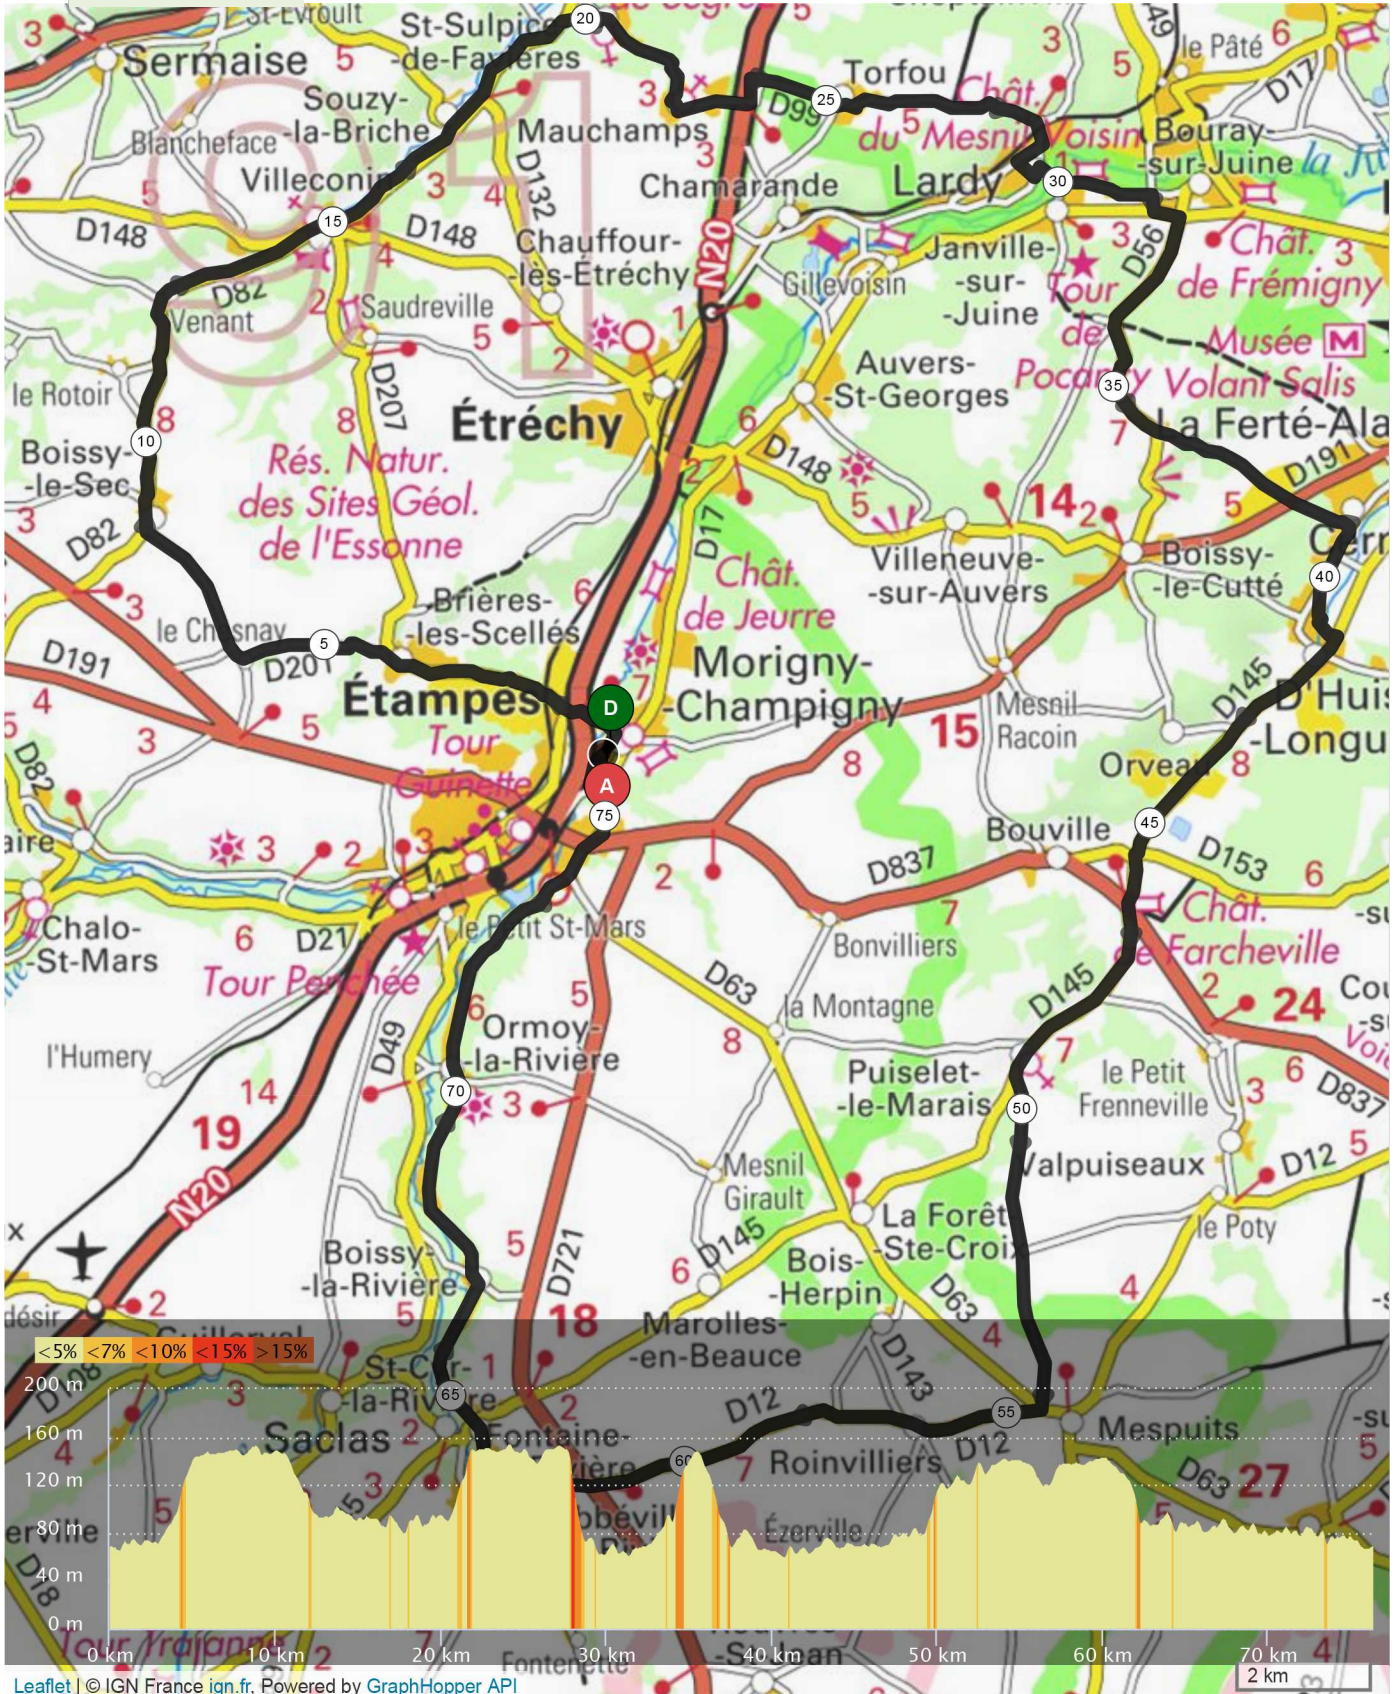

# 212

# 9365938 | Cyclisme - Route | ACMC\_212  
Morigny-Champigny -> Morigny-Champigny  
176.297 km 645 m 645 m 60 m 154 m

Leaflet | © IGN France ign.fr, Powered by GraphHopper API

Le droit de reproduction est strictement réservé à un usage personnel et privé. Lors de la pratique de votre activité, veuillez à respecter les propriétés et chemins privés et vous assurez de la praticabilité du parcours.

© 2018 Openrunner