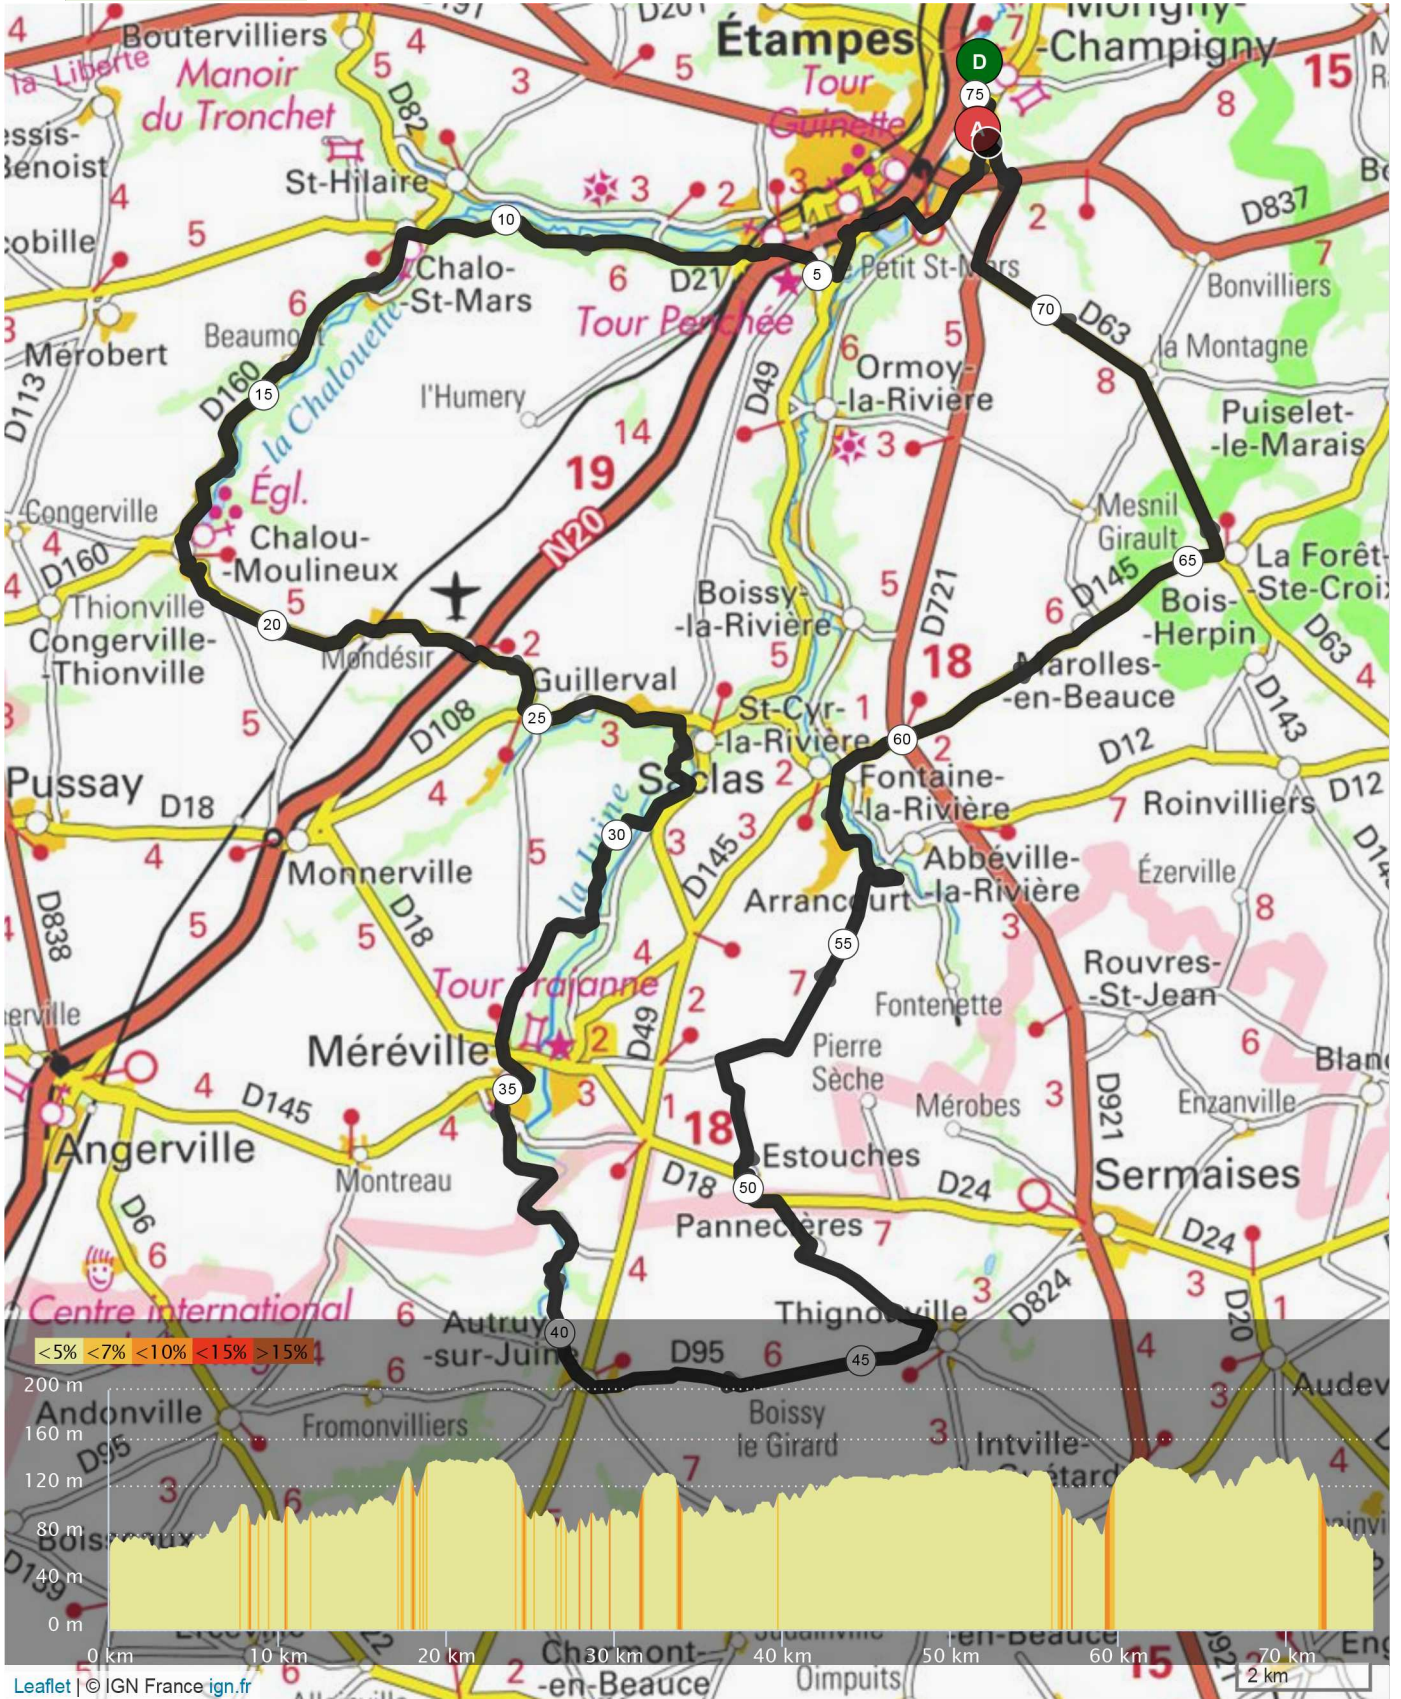

214

9365954 | Cyclisme - Route | APMC_214
Morigny-Champigny -> Morigny-Champigny
175.054 km 611 m 612 m 66 m 145 m

Leaflet | © IGN France ign.fr

Le droit de reproduction est strictement réservé à un usage personnel et privé. Lors de la pratique de votre activité, veuillez à respecter les propriétés et chemins privés et vous assurez de la praticabilité du parcours.

© 2018 Openrunner