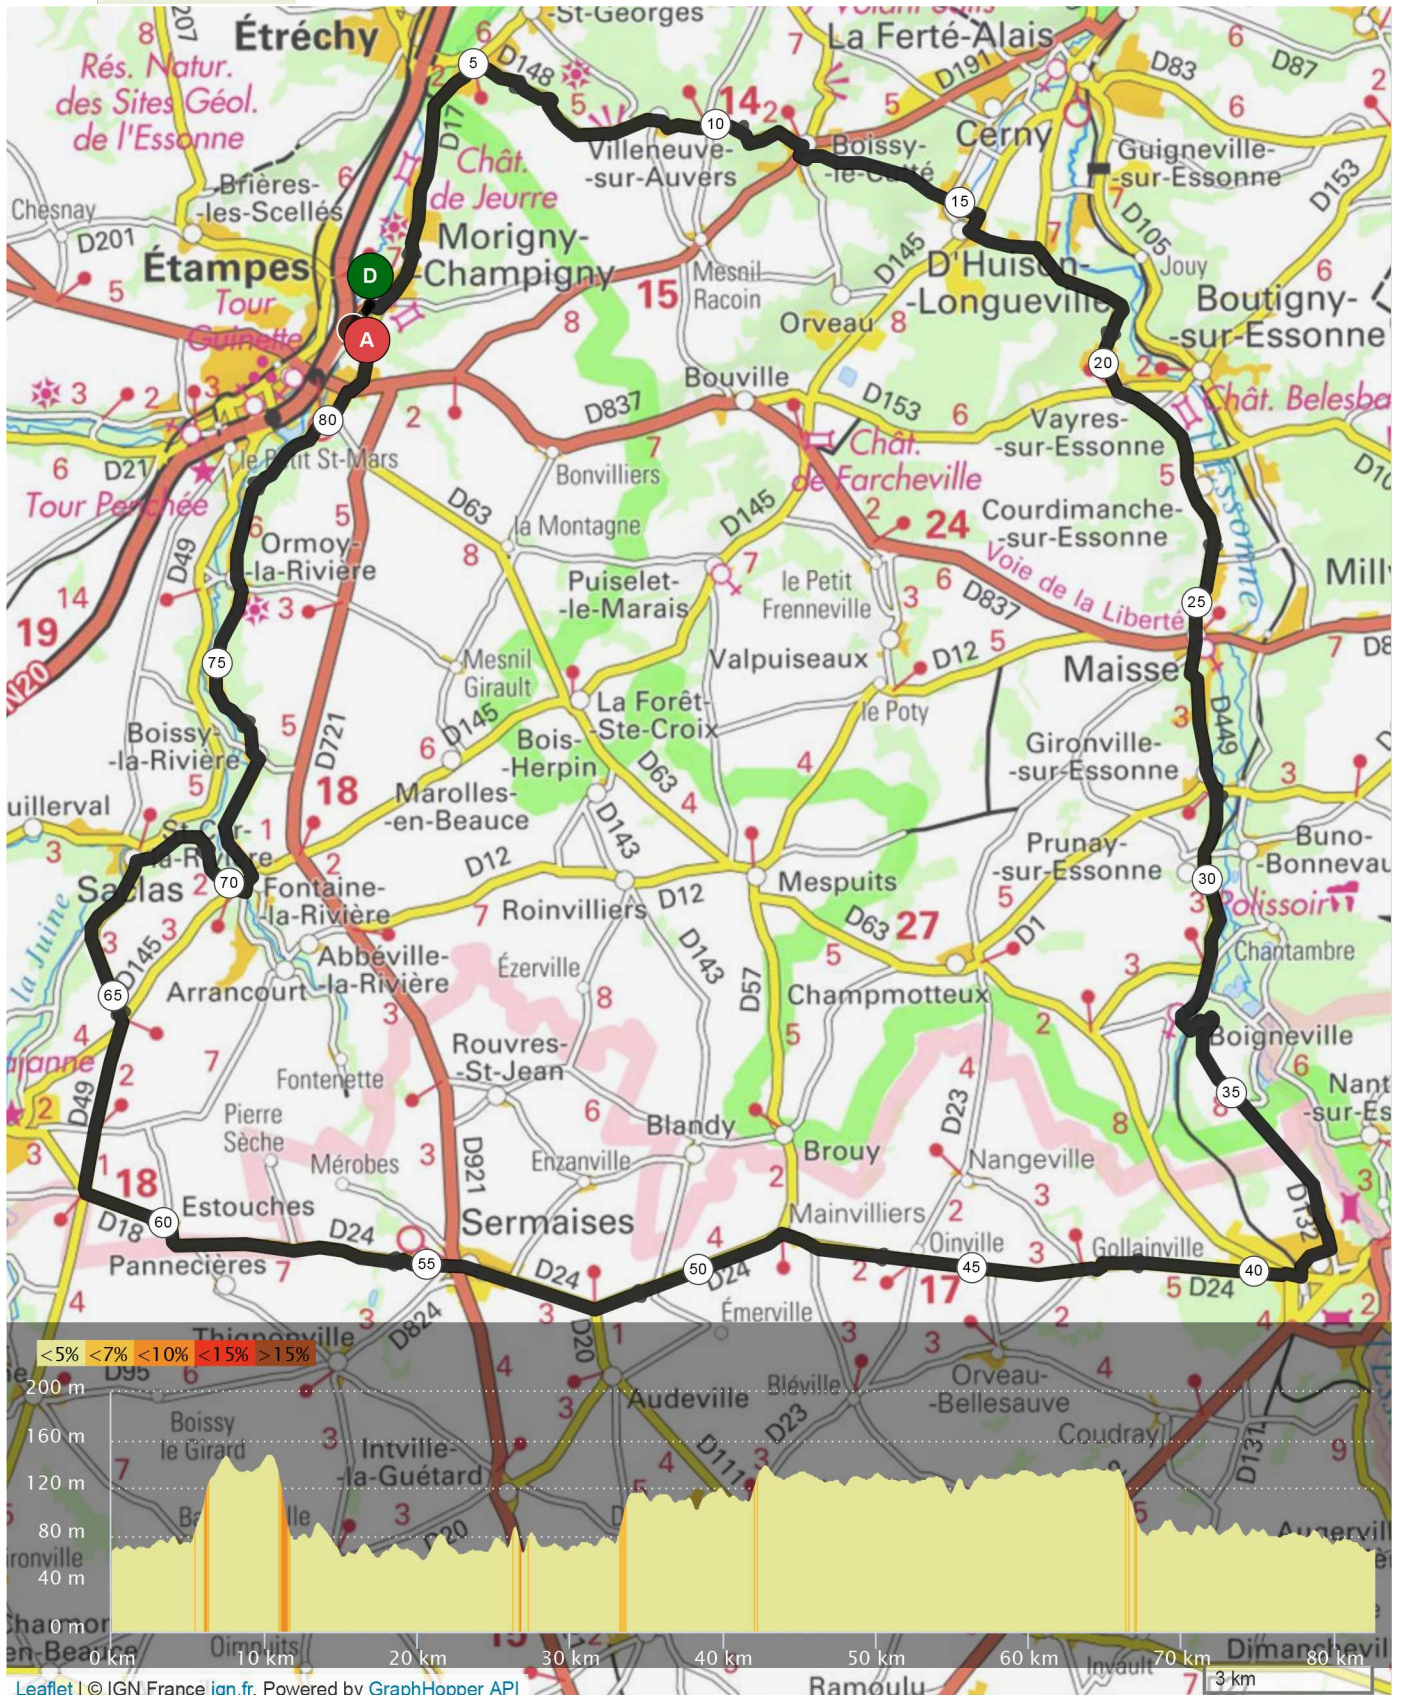

# 9364092 | Cyclisme - Route | ACMC\_215

Morigny-Champigny -> Morigny-Champigny

182.524 km 498 m 497 m 60 m 148 m

Le droit de reproduction est strictement réservé à un usage personnel et privé. Lors de la pratique de votre activité, veuillez à respecter les propriétés et chemins privés et vous assurez de la praticabilité du parcours.

© 2018 Openrunner