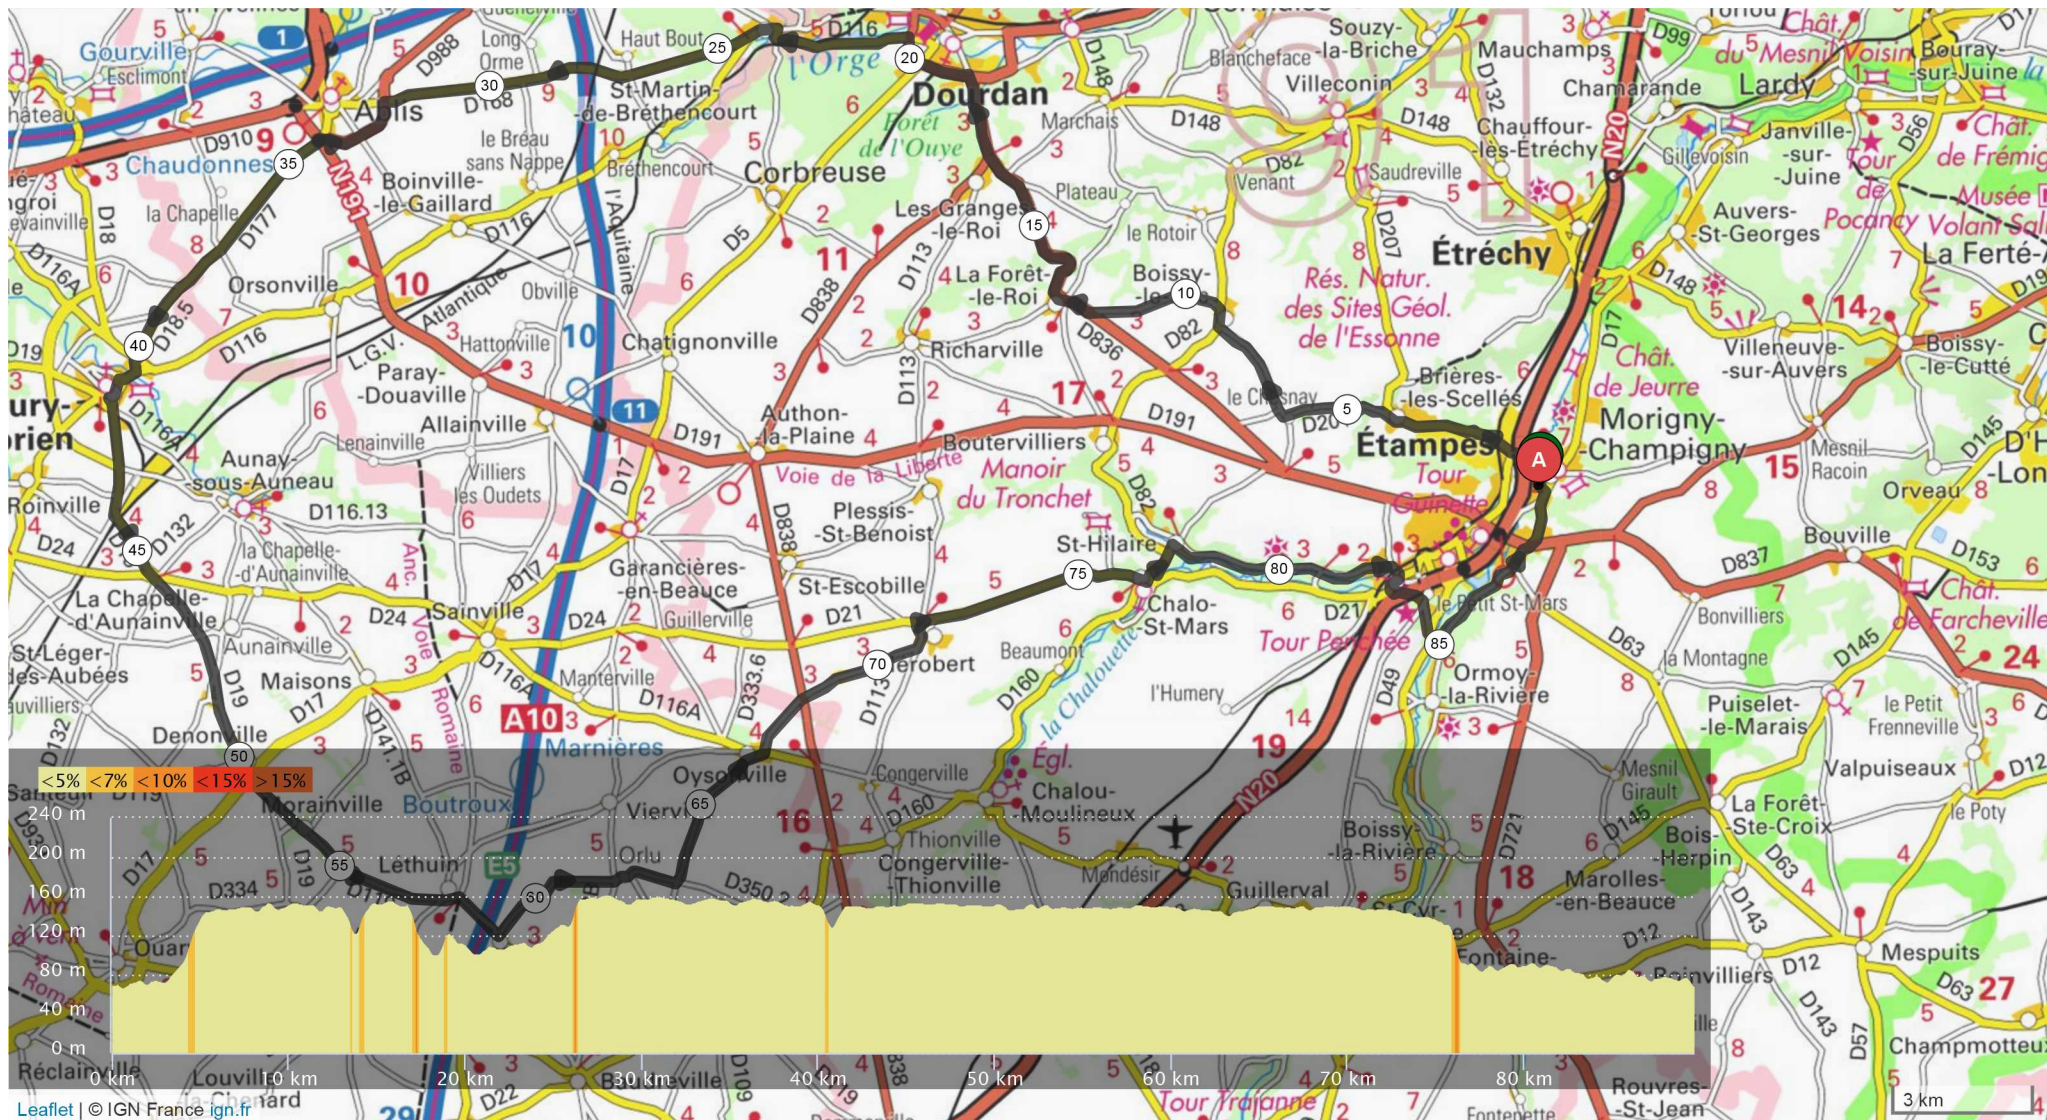

216

9360280 | Cyclisme - Route | **ACMC_216**
Morigny-Champigny -> Morigny-Champigny
189.555 km 1397 m 1398 m 66 m 161 m

Le droit de reproduction est strictement réservé à un usage personnel et privé. Lors de la pratique de votre activité, veuillez à respecter les propriétés et chemins privés et vous assurez de la praticabilité du parcours.

© 2018 Openrunner