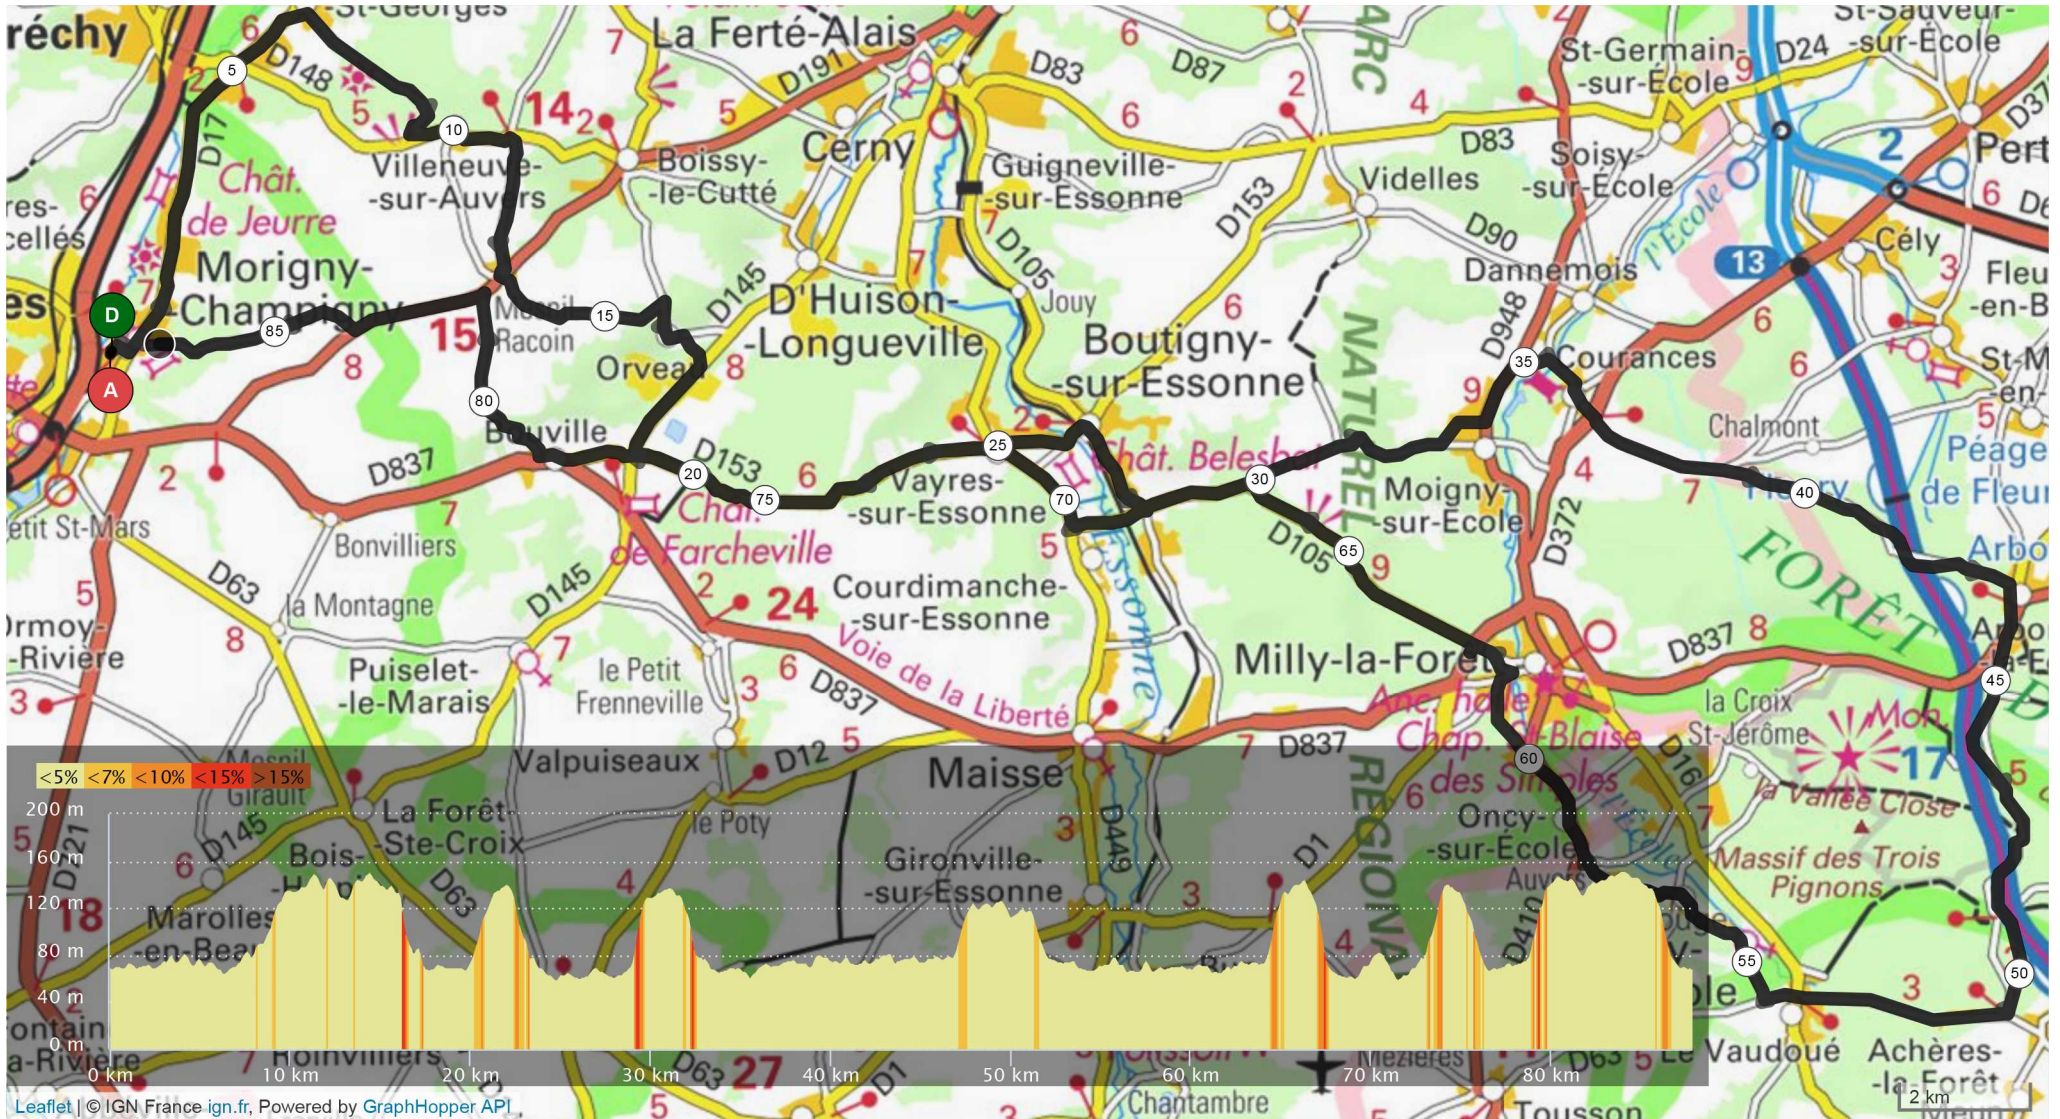

# 220

# 9363934 | Cyclisme - Route | APMC\_220  
Morigny-Champigny -> Morigny-Champigny  
187.775 km 1807 m 1808 m 159 m 151 m

Le droit de reproduction est strictement réservé à un usage personnel et privé. Lors de la pratique de votre activité, veuillez à respecter les propriétés et chemins privés et vous assurez de la praticabilité du parcours.

© 2018 Openrunner