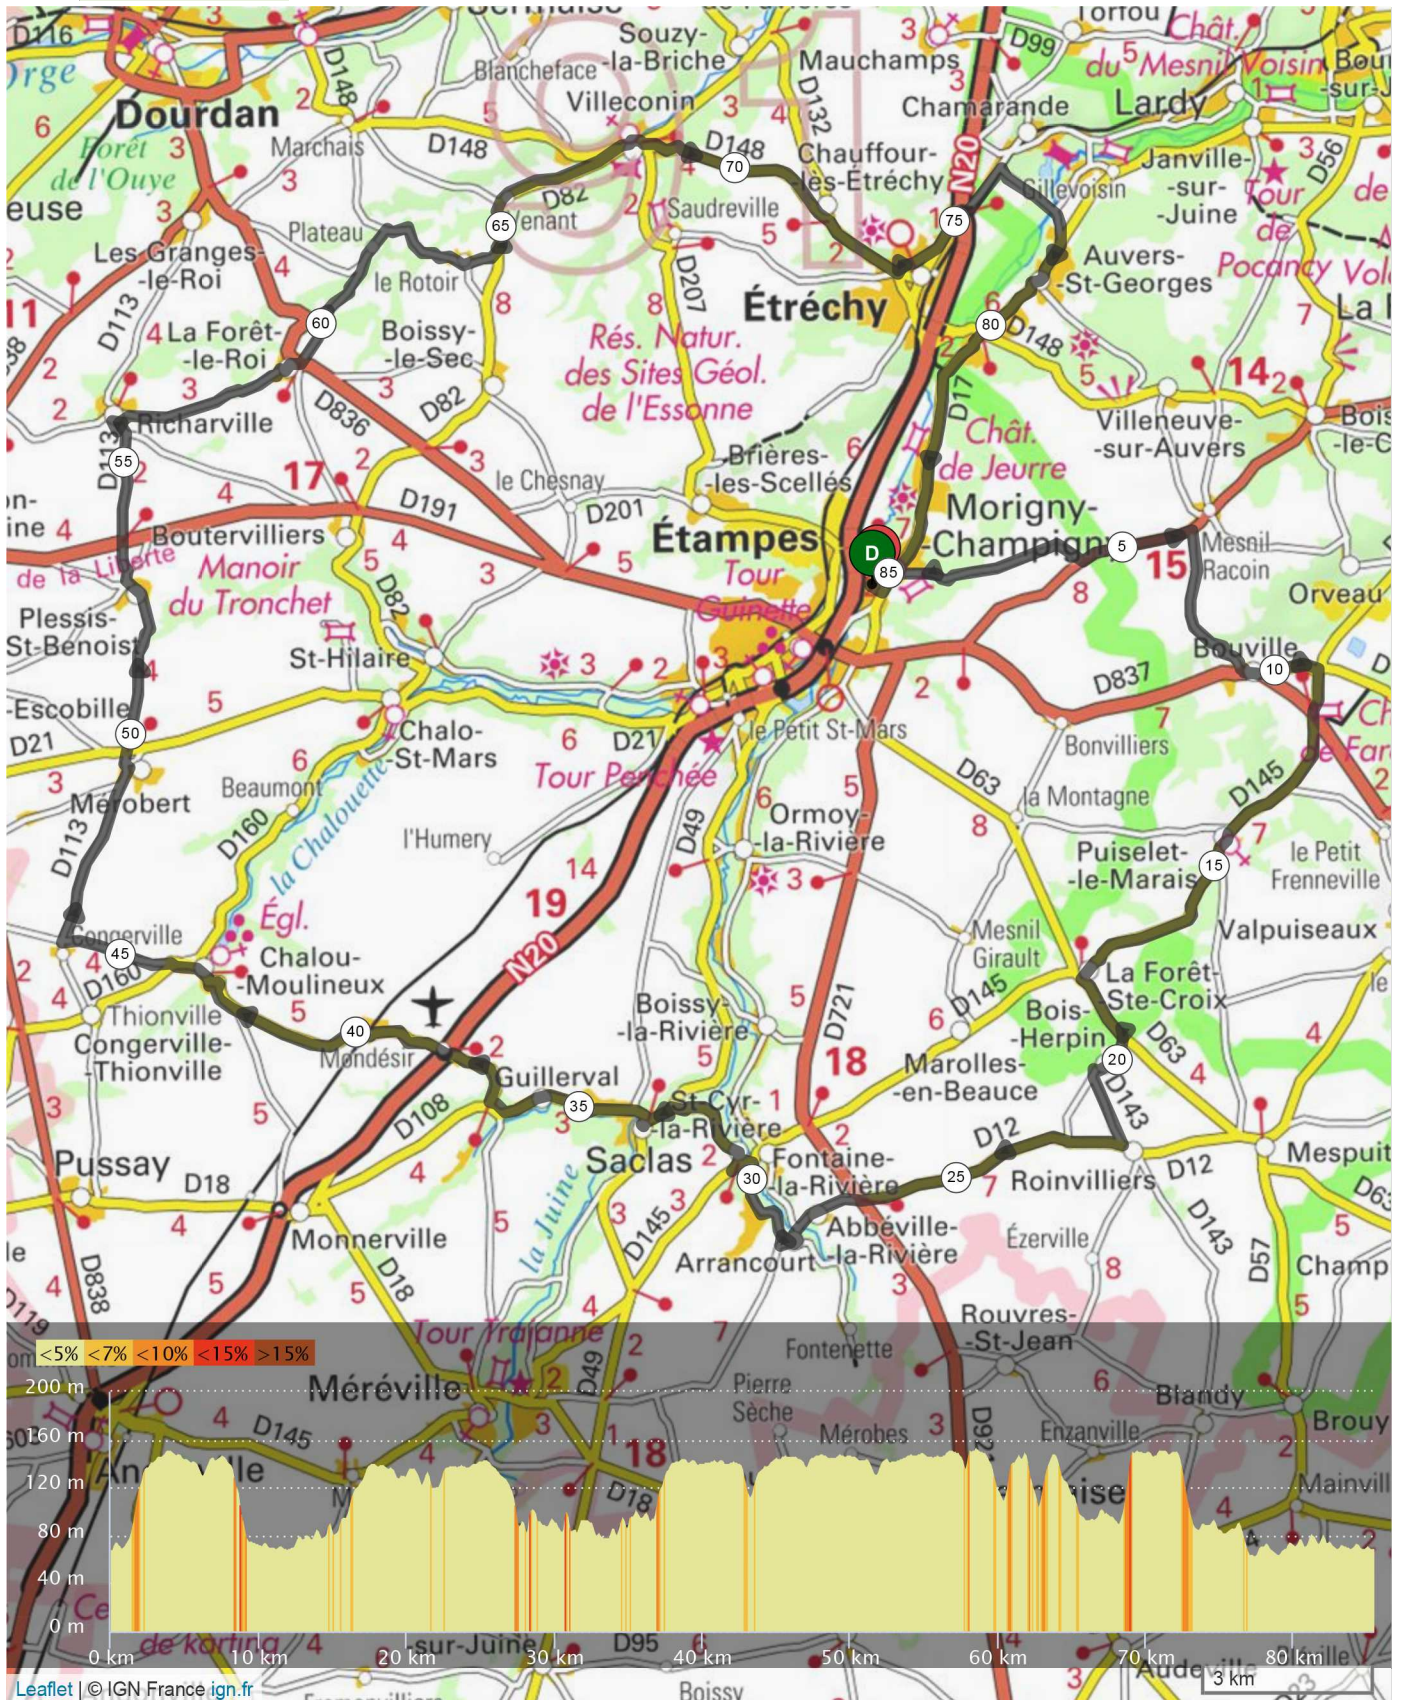

222

9360213 | Cyclisme - Route | ACMC_222
Morigny-Champigny -> Morigny-Champigny
185.321 km 1759 m 1758 m 63 m 153 m

Le droit de reproduction est strictement réservé à un usage personnel et privé. Lors de la pratique de votre activité, veuillez à respecter les propriétés et chemins privés et vous assurez de la praticabilité du parcours.

© 2018 Openrunner