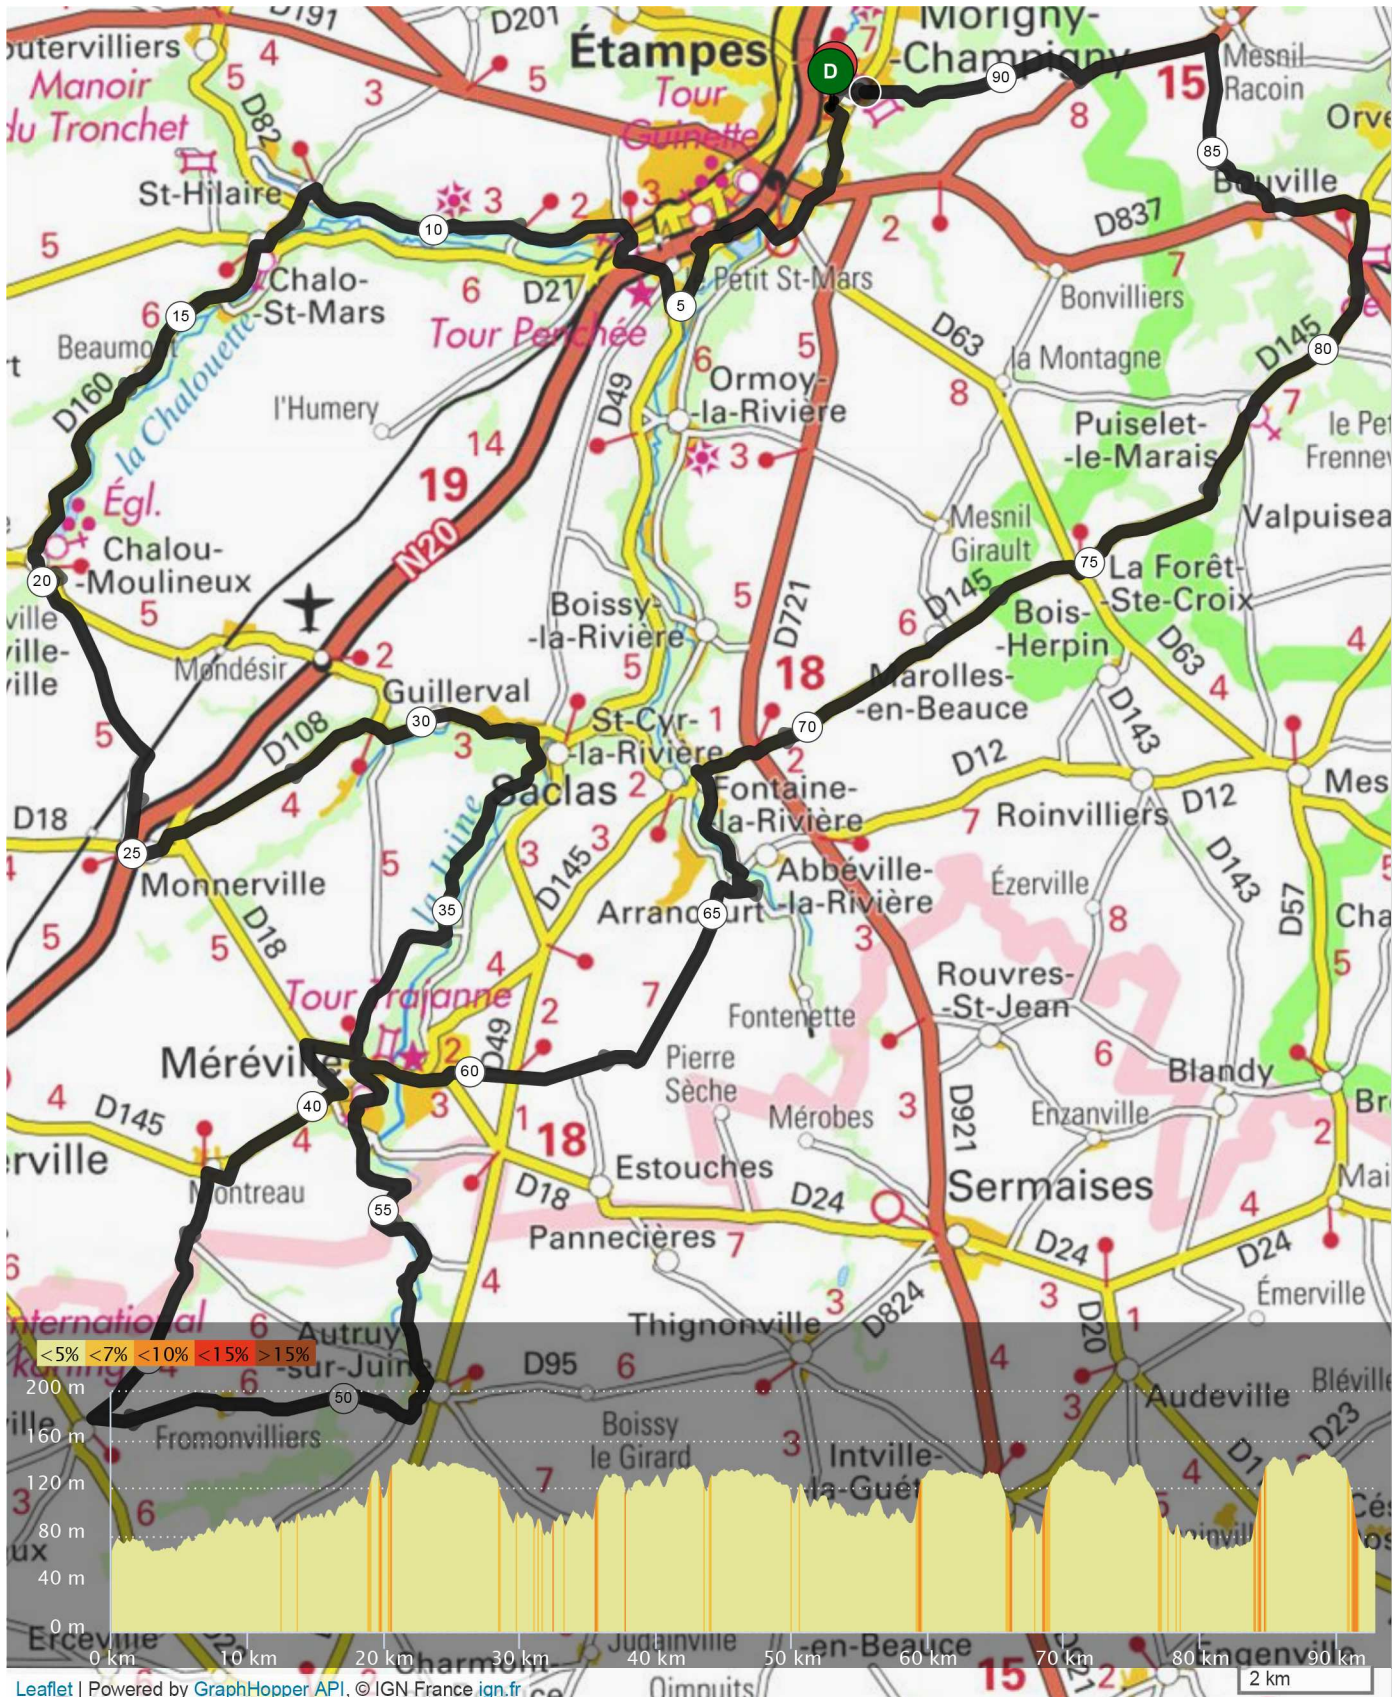

# 9381907 | Cyclisme - Route | APMC\_228  
Morigny-Champigny -> Morigny-Champigny  
192.759 km 748 m 747 m 67 m 152 m

Le droit de reproduction est strictement réservé à un usage personnel et privé. Lors de la pratique de votre activité, veuillez à respecter les propriétés et chemins privés et vous assurez de la praticabilité du parcours.

© 2018 Openrunner