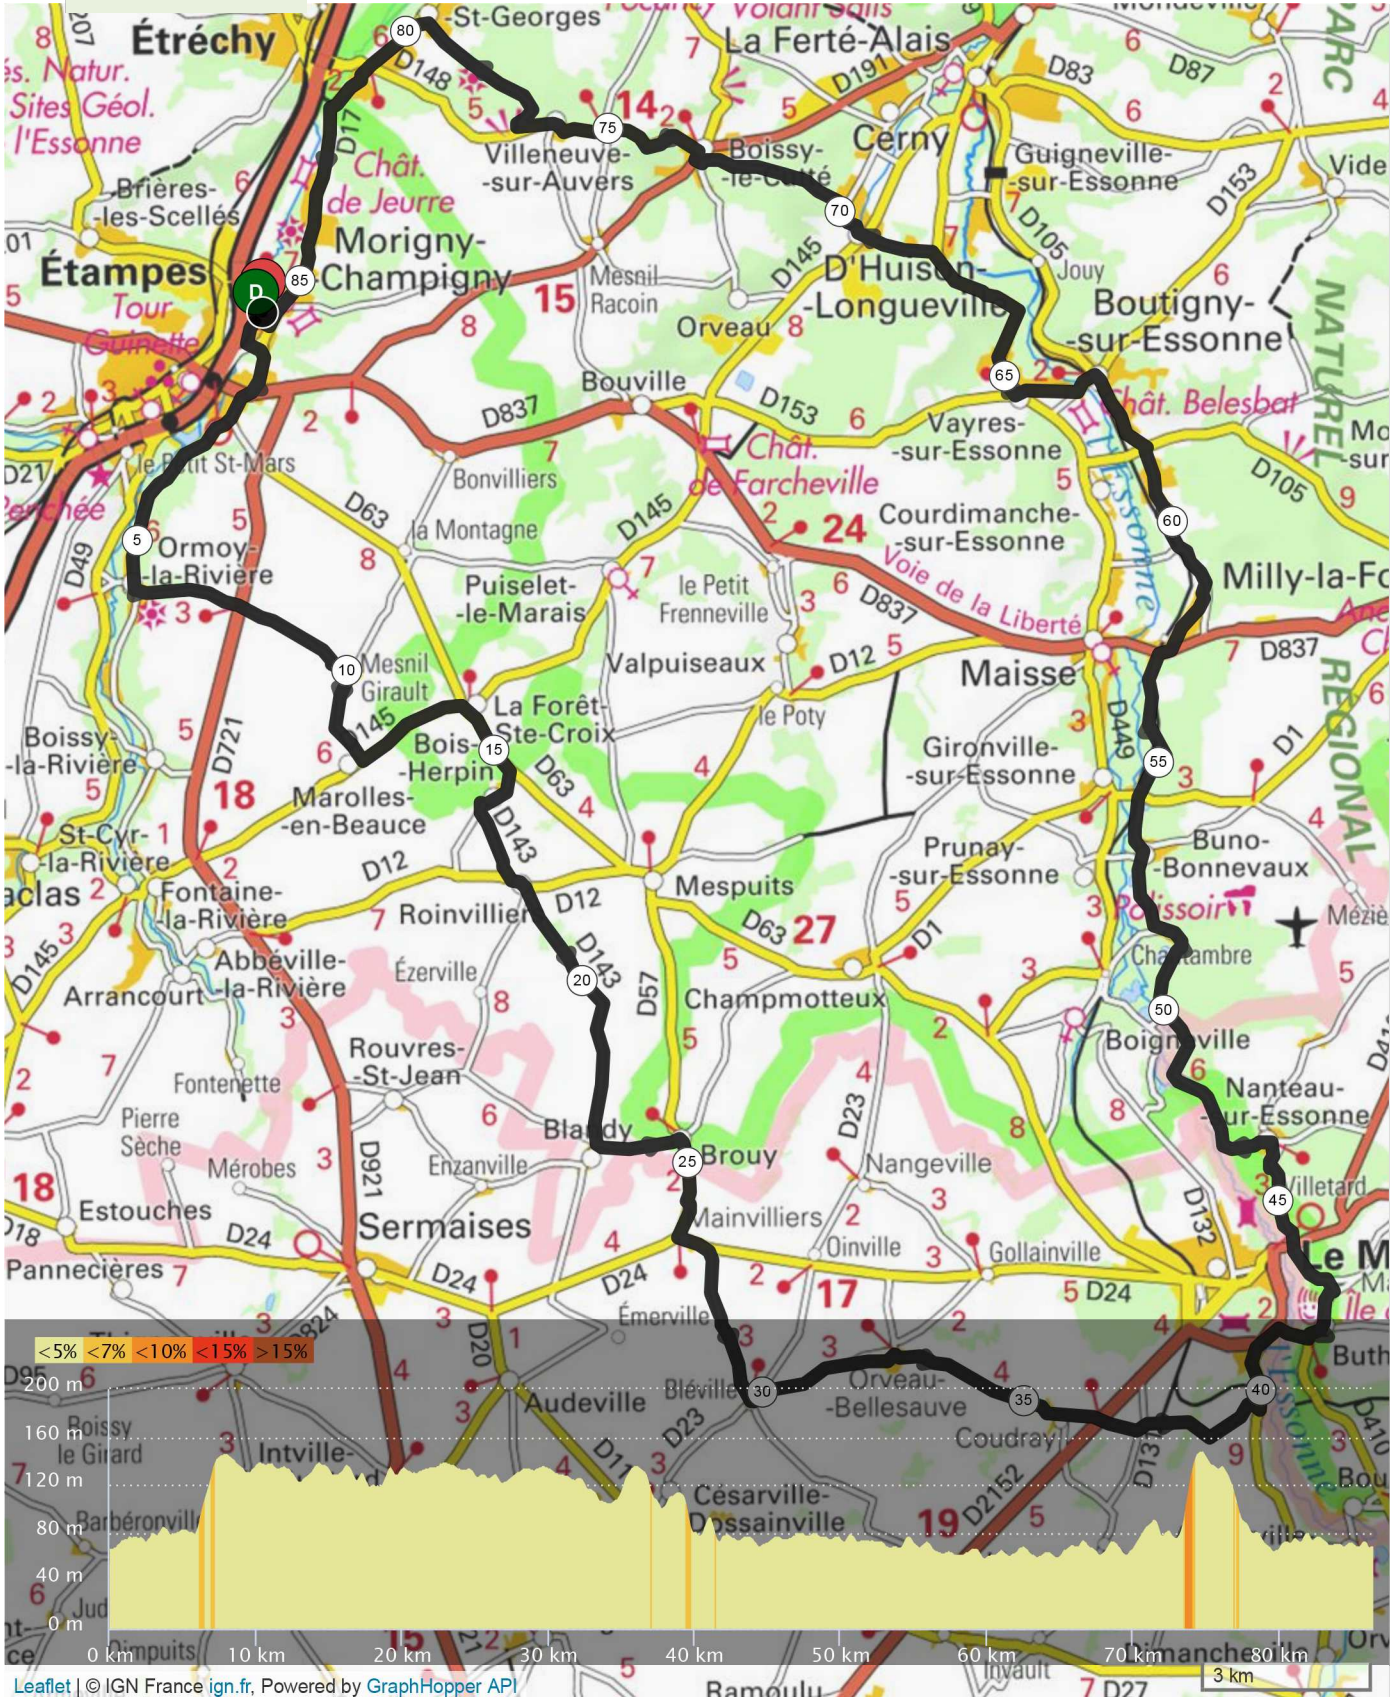

233

9364243 | Cyclisme - Route | ACMC_233

Morigny-Champigny -> Morigny-Champigny

186.342 km 495 m 493 m 59 m 148 m

Leafllet | © IGN France ign.fr, Powered by GraphHopper API

Le droit de reproduction est strictement réservé à un usage personnel et privé. Lors de la pratique de votre activité, veuillez à respecter les propriétés et chemins privés et vous assurez de la praticabilité du parcours.

© 2018 Openrunner