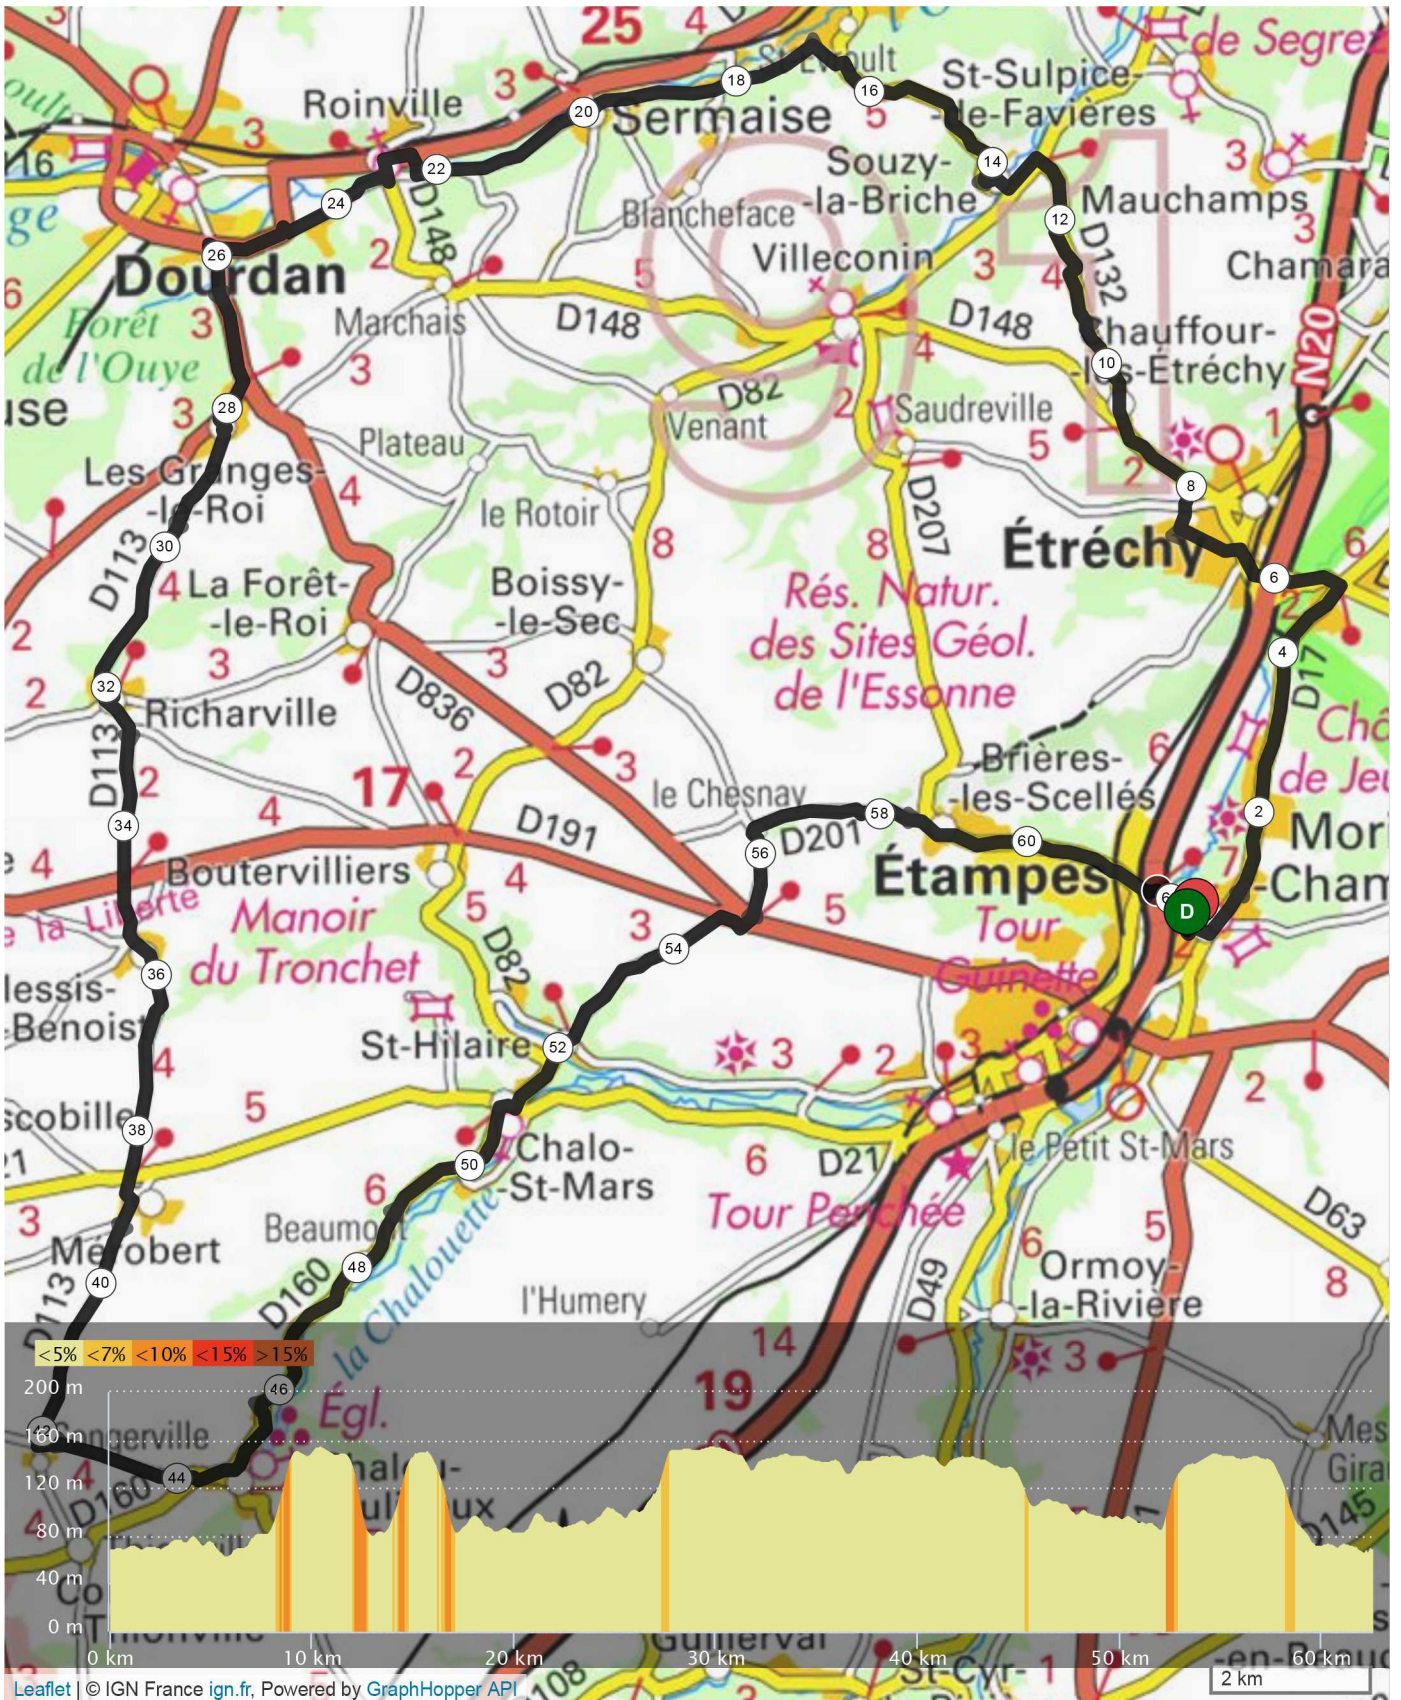

236

9366067 | Cyclisme - Route | ACMC_236
Morigny-Champigny -> Morigny-Champigny
162.491 km 454 m 454 m 63 m 155 m

Le droit de reproduction est strictement réservé à un usage personnel et privé. Lors de la pratique de votre activité, veuillez à respecter les propriétés et chemins privés et vous assurez de la praticabilité du parcours.

© 2018 Openrunner