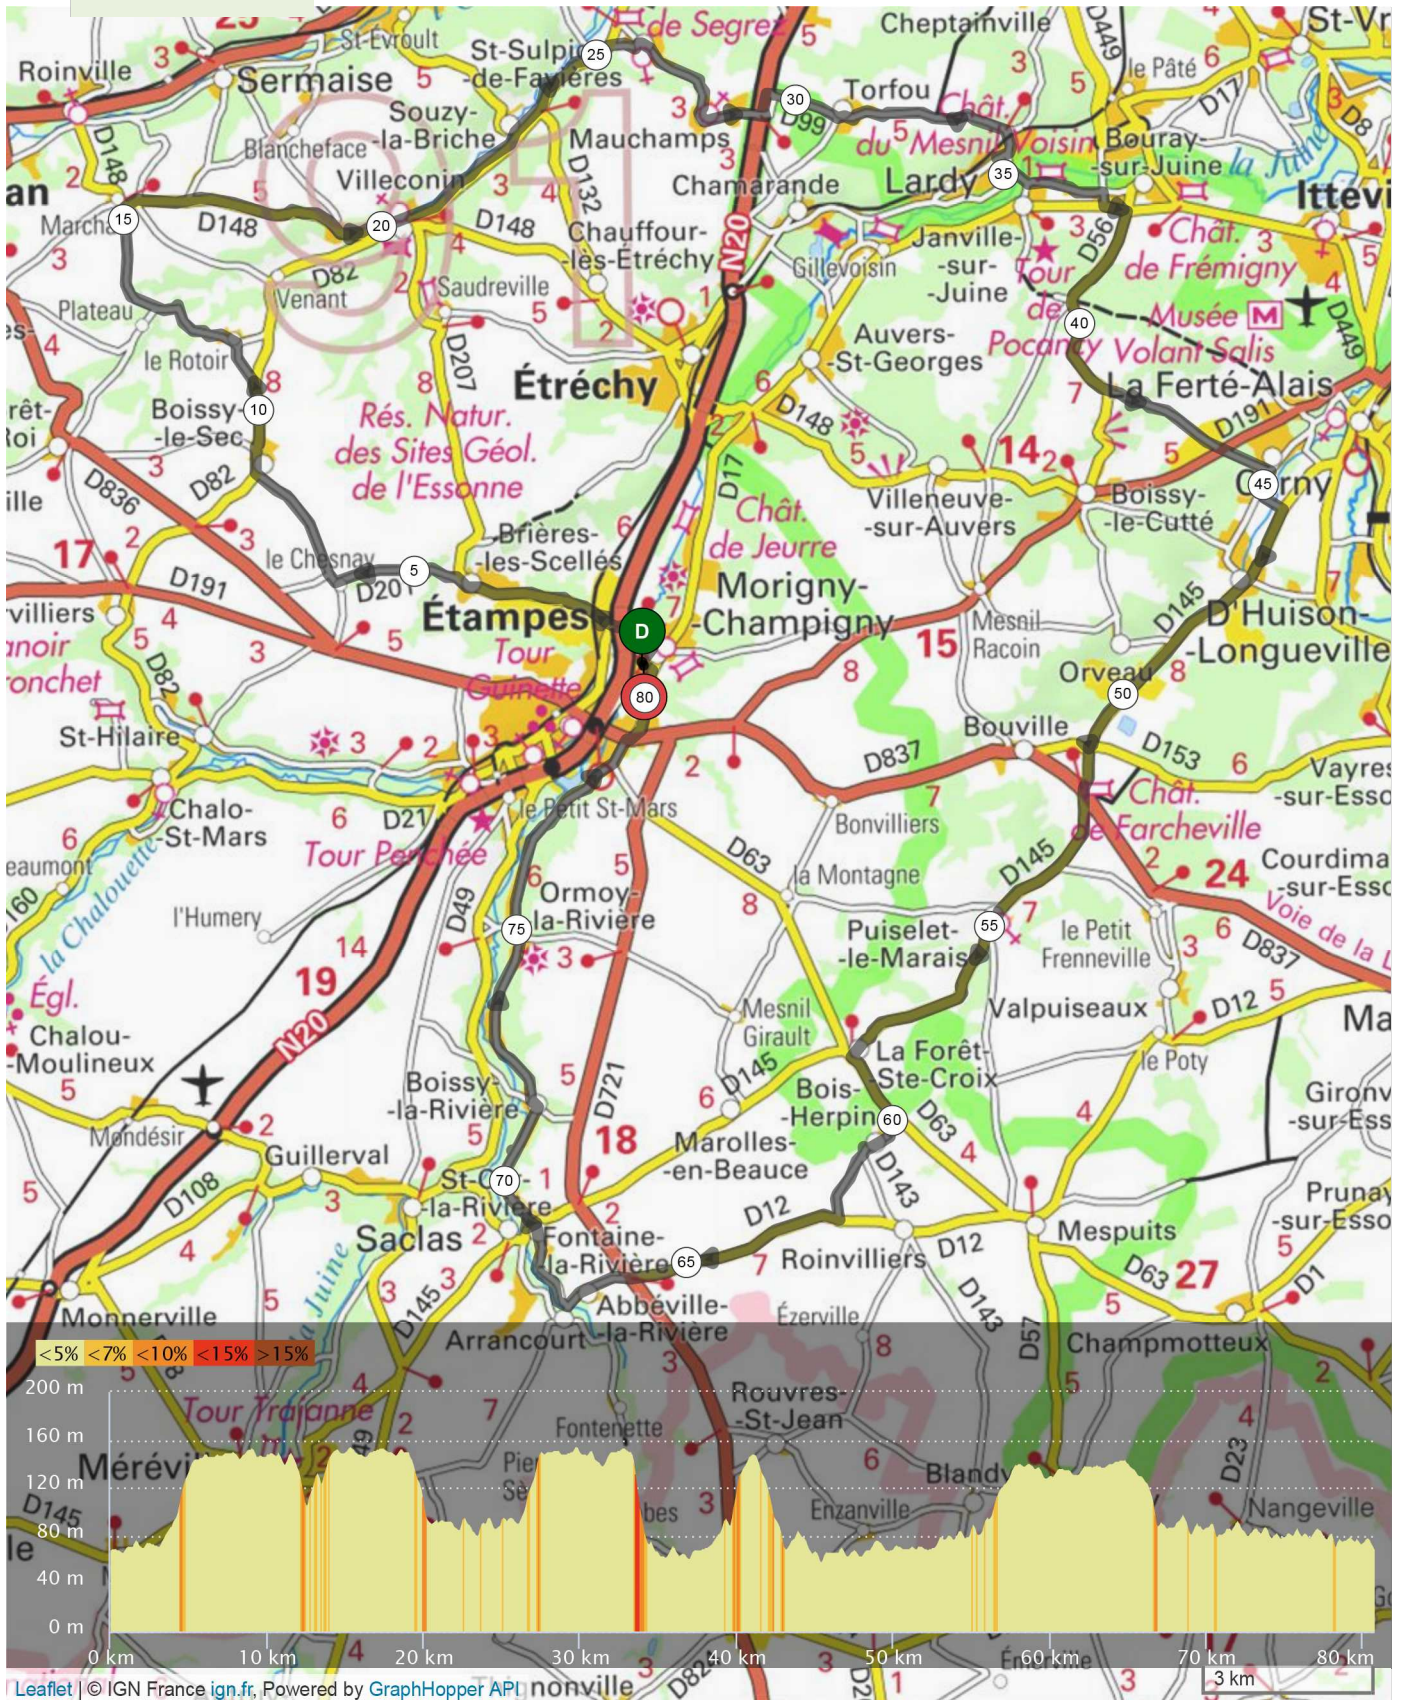

238

9356834 | Cyclisme - Route | ACMC_238

Morigny-Champigny -> Morigny-Champigny

↳ 80.686 km ⬆️ 706 m ⬆️ 705 m ⬆️ 58 m ⬆️ 154 m

Leaflet | © IGN France ign.fr, Powered by GraphHopper API nonville

Le droit de reproduction est strictement réservé à un usage personnel et privé. Lors de la pratique de votre activité, veuillez à respecter les propriétés et chemins privés et vous assurez de la praticabilité du parcours.

© 2018 Openrunner