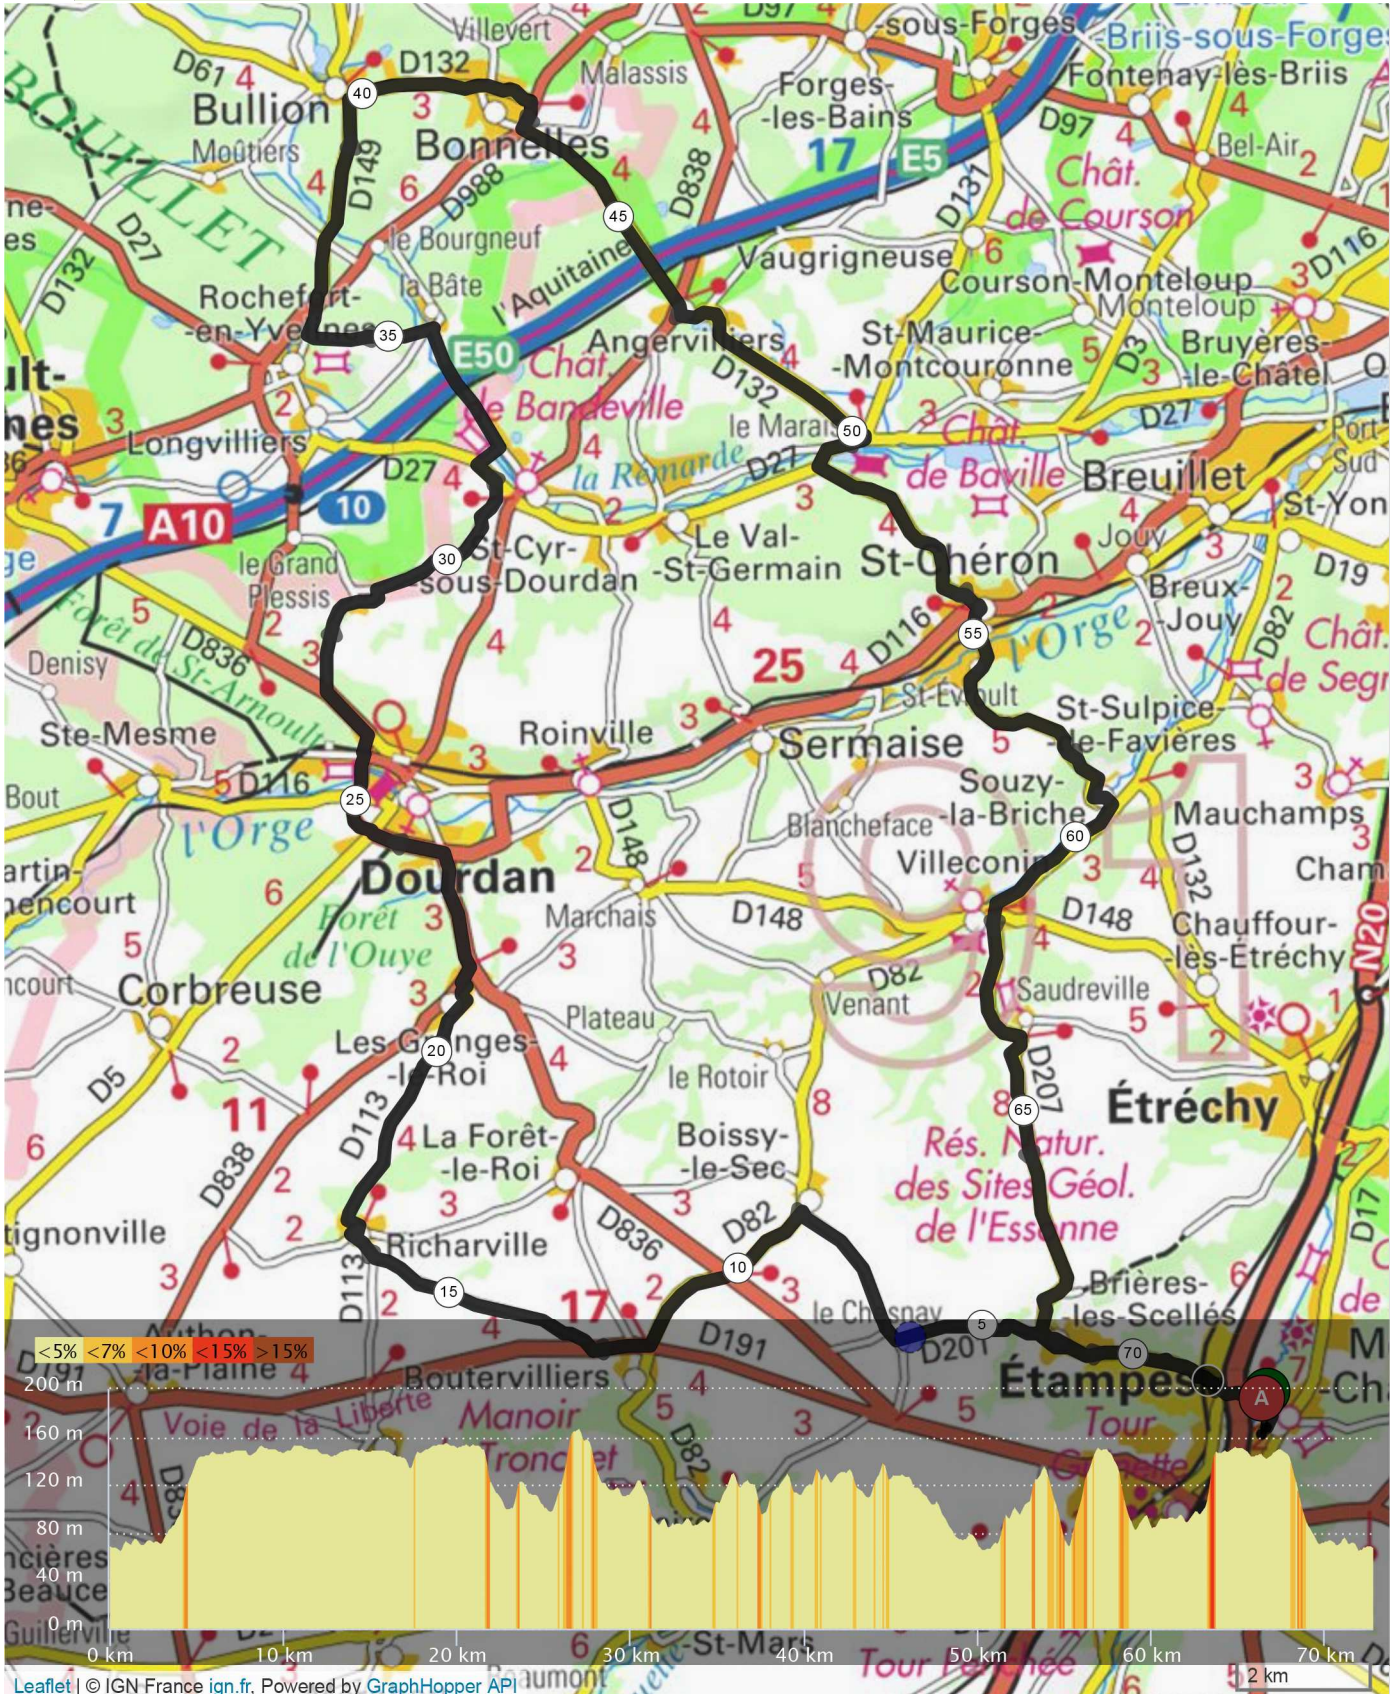

# 9366423 | Cyclisme - Route | ACMC\_247  
Morigny-Champigny -> Morigny-Champigny  
172.653 km 711 m 712 m 65 m 167 m

Leaflet | © IGN France ign.fr, Powered by GraphHopper API

Le droit de reproduction est strictement réservé à un usage personnel et privé. Lors de la pratique de votre activité, veuillez à respecter les propriétés et chemins privés et vous assurez de la praticabilité du parcours.

© 2018 Openrunner