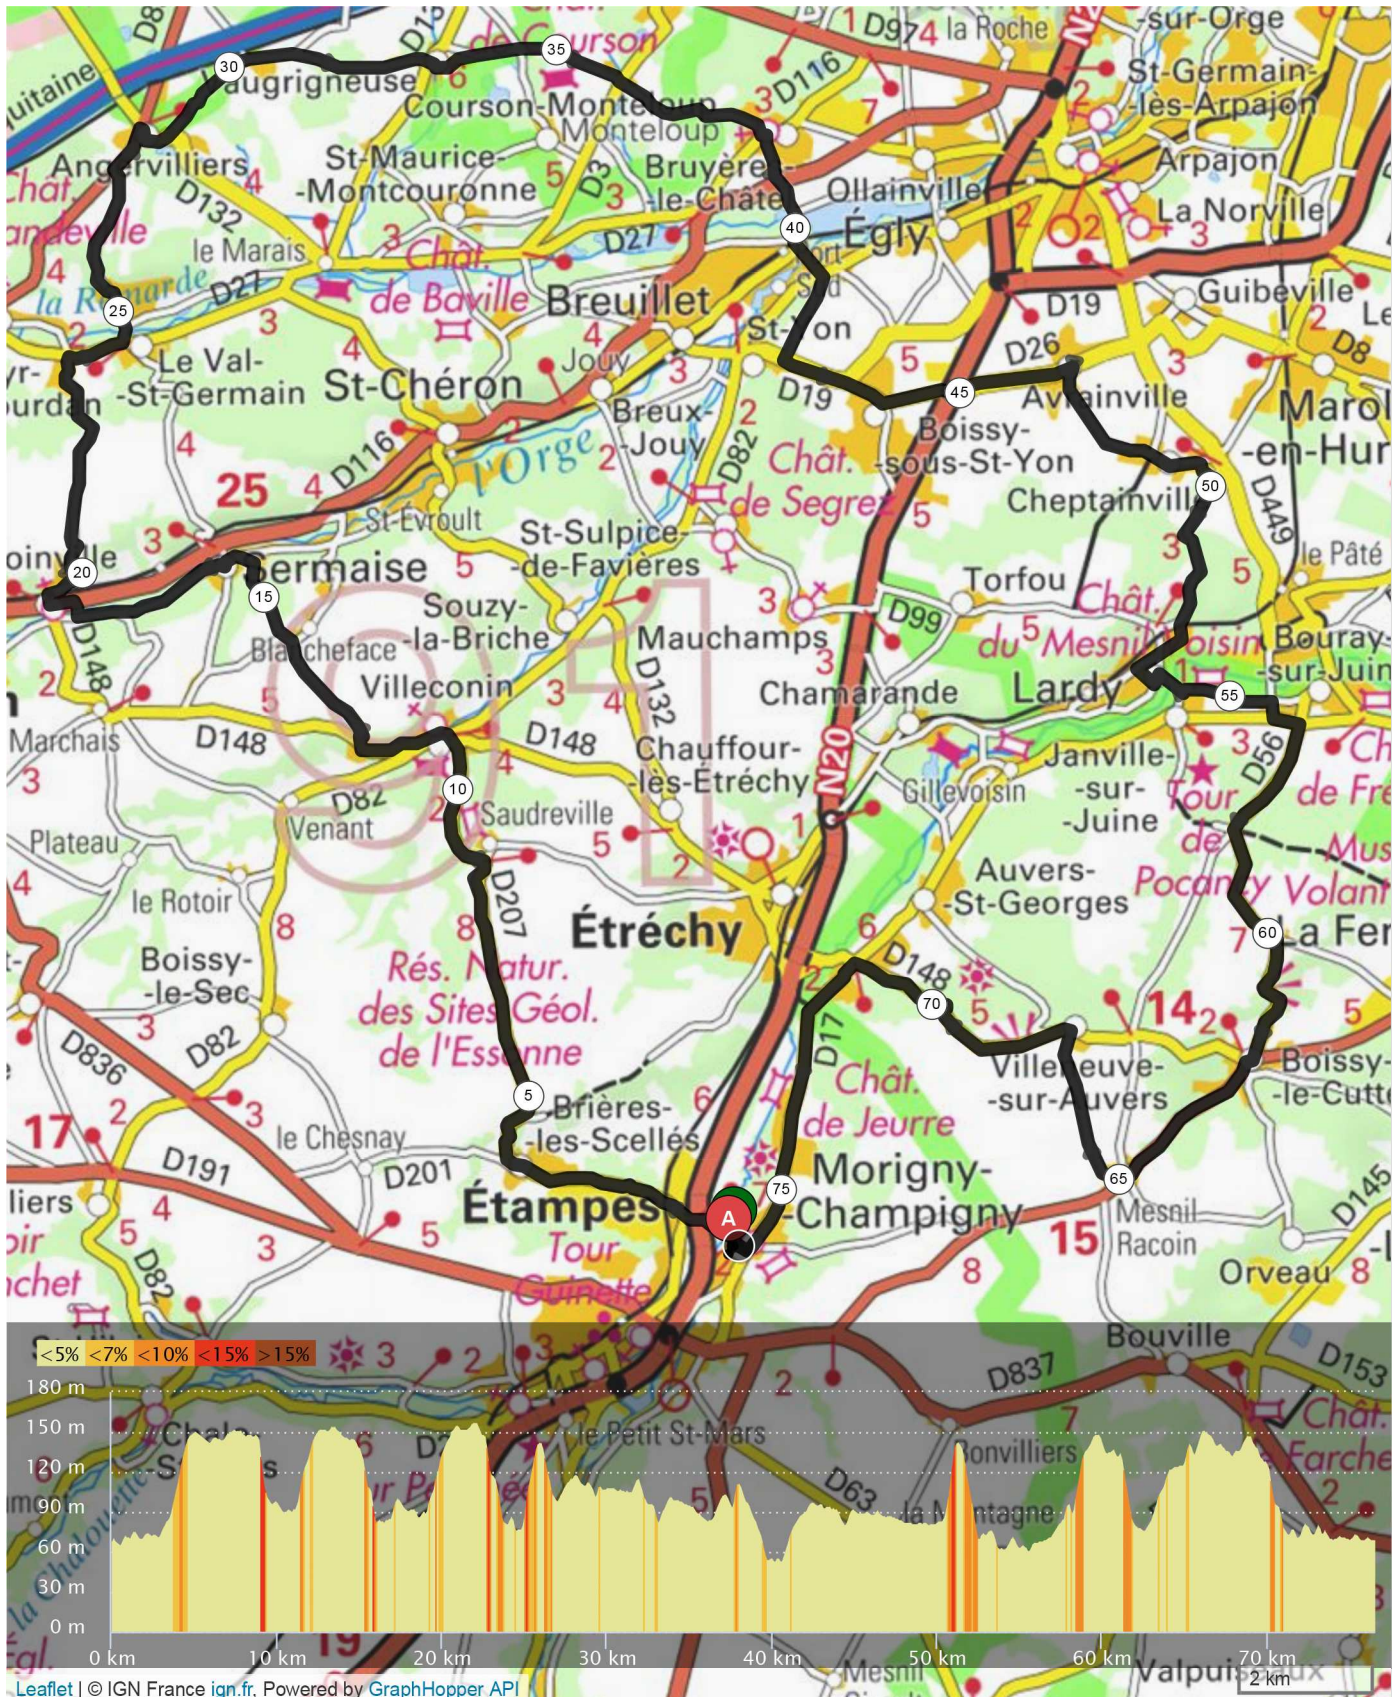

9352745 | Cyclisme - Route | ACMC_250
Morigny-Champigny -> Morigny-Champigny
176.452 km 830 m 829 m 53 m 157 m

Le droit de reproduction est strictement réservé à un usage personnel et privé. Lors de la pratique de votre activité, veuillez à respecter les propriétés et chemins privés et vous assurez de la praticabilité du parcours.

© 2018 Openrunner