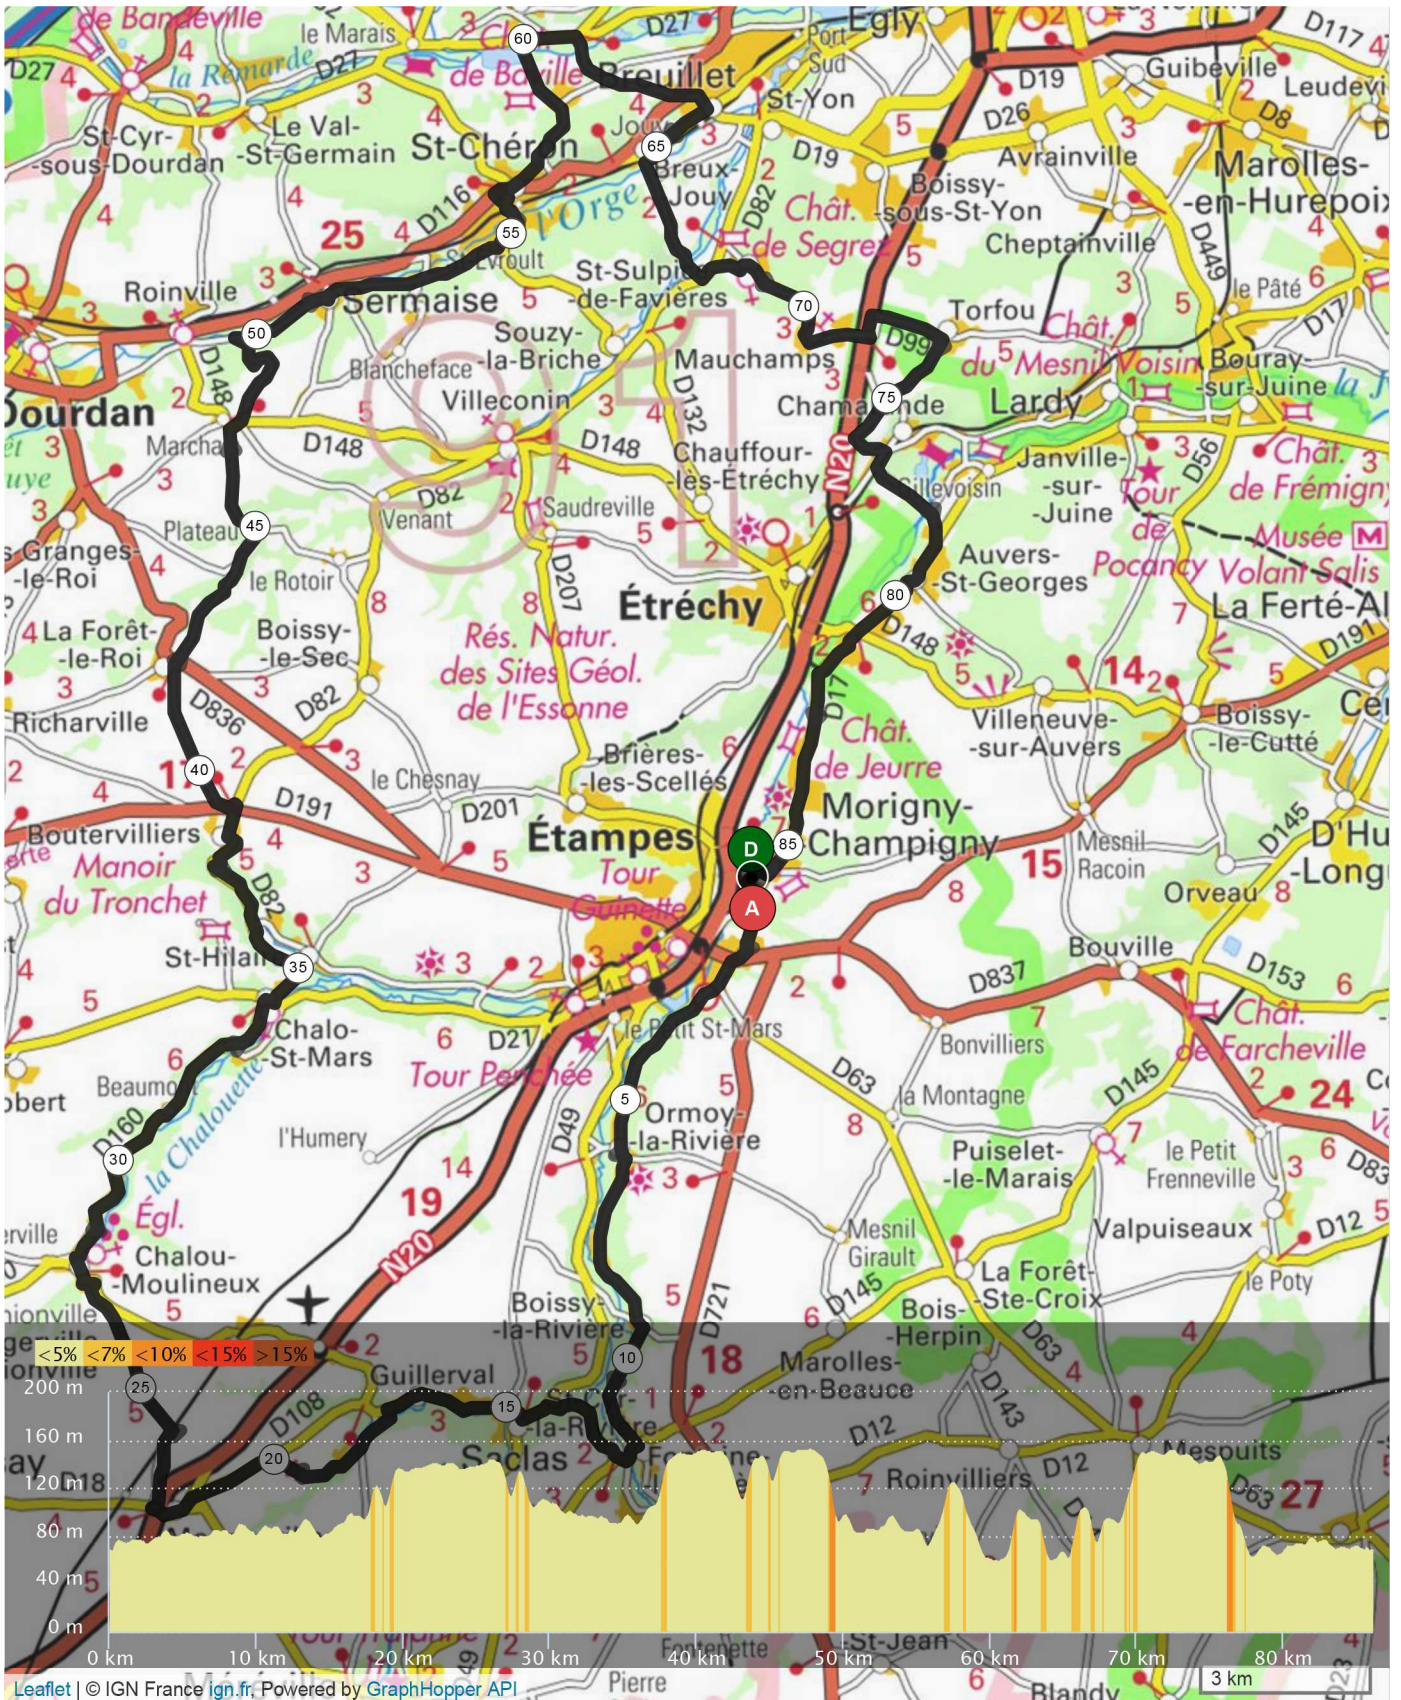

252

9365735 | Cyclisme - Route | ACMC_252
Morigny-Champigny -> Morigny-Champigny
186.039 km 633 m 633 m 59 m 153 m

Le droit de reproduction est strictement réservé à un usage personnel et privé. Lors de la pratique de votre activité, veuillez à respecter les propriétés et chemins privés et vous assurez de la praticabilité du parcours.

© 2018 Openrunner