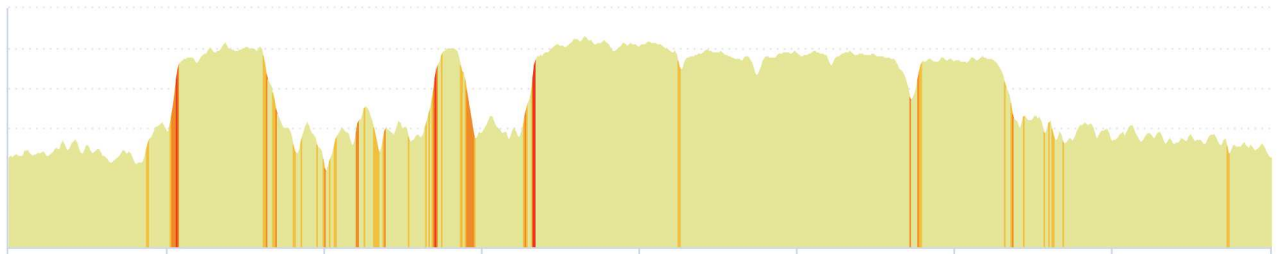

# 9356968 | Cyclisme - Route | ACMC\_301

Morigny-Champigny -> Morigny-Champigny

179.945 km 693 m 693 m 57 m 159 m

<5%
<7%
<10%
<15%
>15%

Leaftel | © IGN France ign.fr, Powered by GraphHopper API eau

Le droit de reproduction est strictement réservé à un usage personnel et privé. Lors de la pratique de votre activité, veuillez à respecter les propriétés et chemins privés et vous assurez de la praticabilité du parcours.