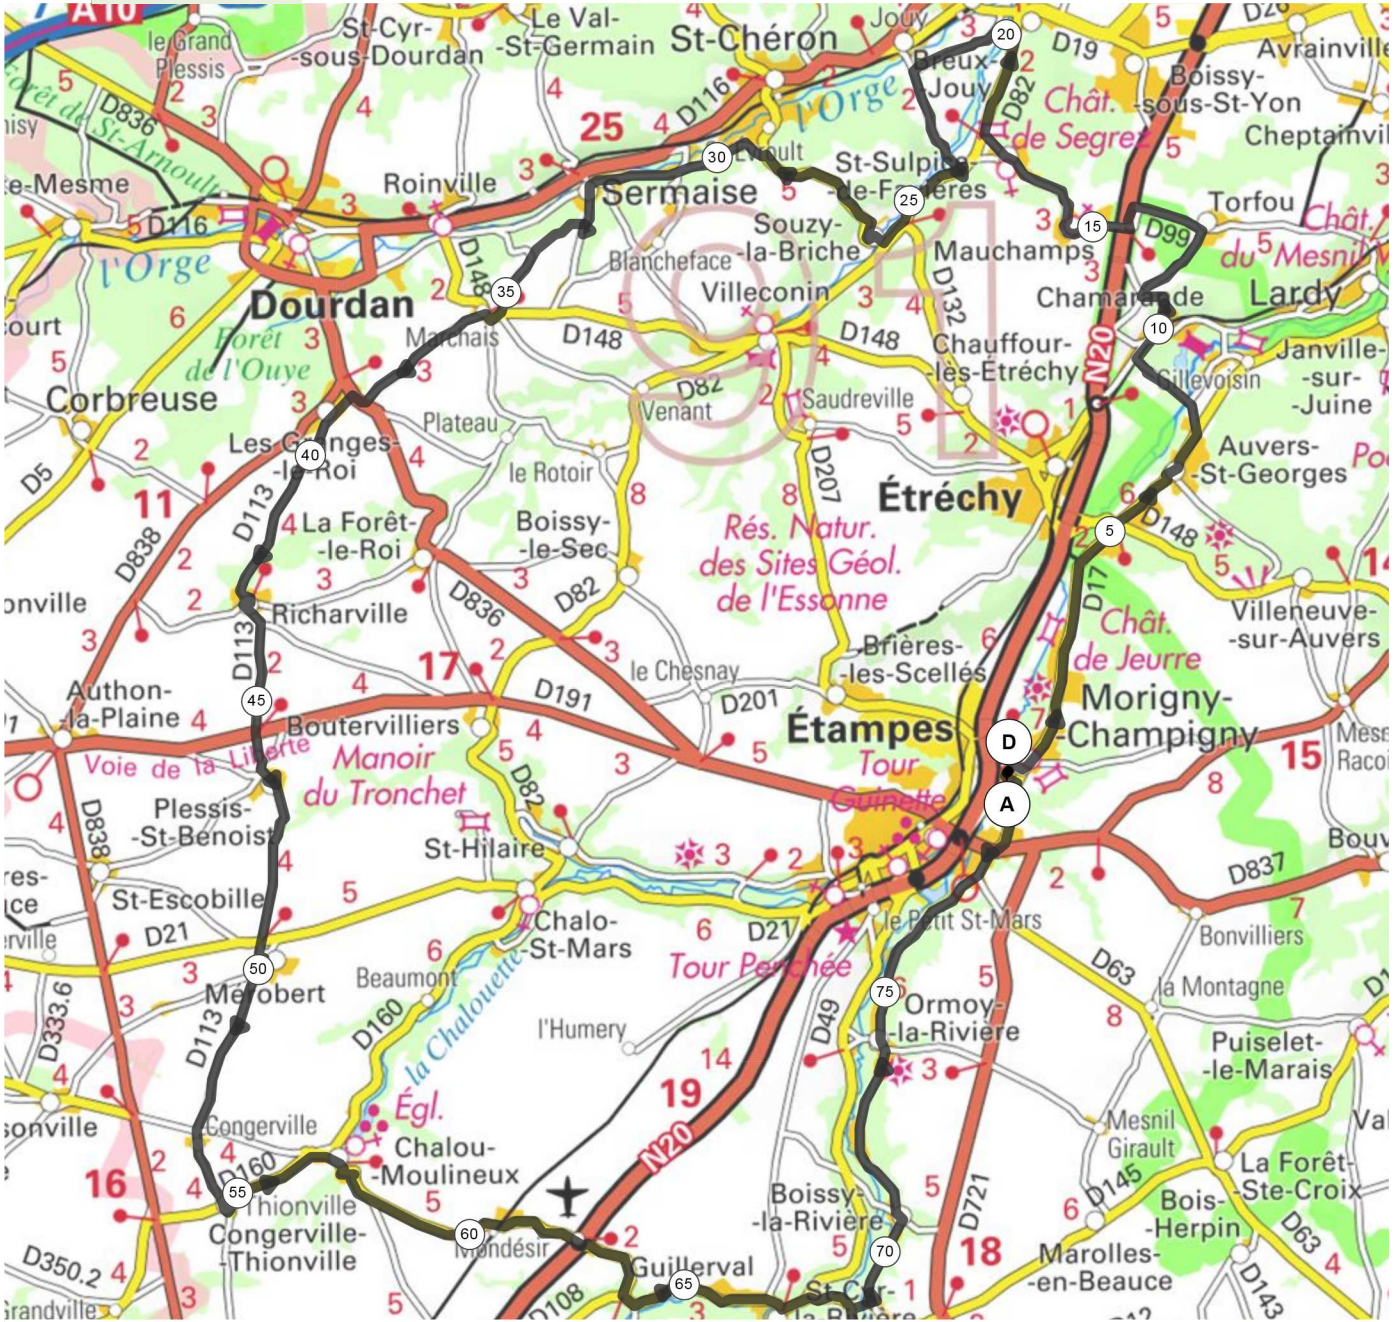

# 9356968 | Cyclisme - Route | ACMC\_301

Morigny-Champigny -> Morigny-Champigny

179.945 km 693 m 693 m 57 m 159 m

<5%
<7%
<10%
<15%
>15%

Leaftel | © IGN France ign.fr, Powered by GraphHopper API eau

Le droit de reproduction est strictement réservé à un usage personnel et privé. Lors de la pratique de votre activité, veuillez à respecter les propriétés et chemins privés et vous assurez de la praticabilité du parcours.

© 2018 Openrunner