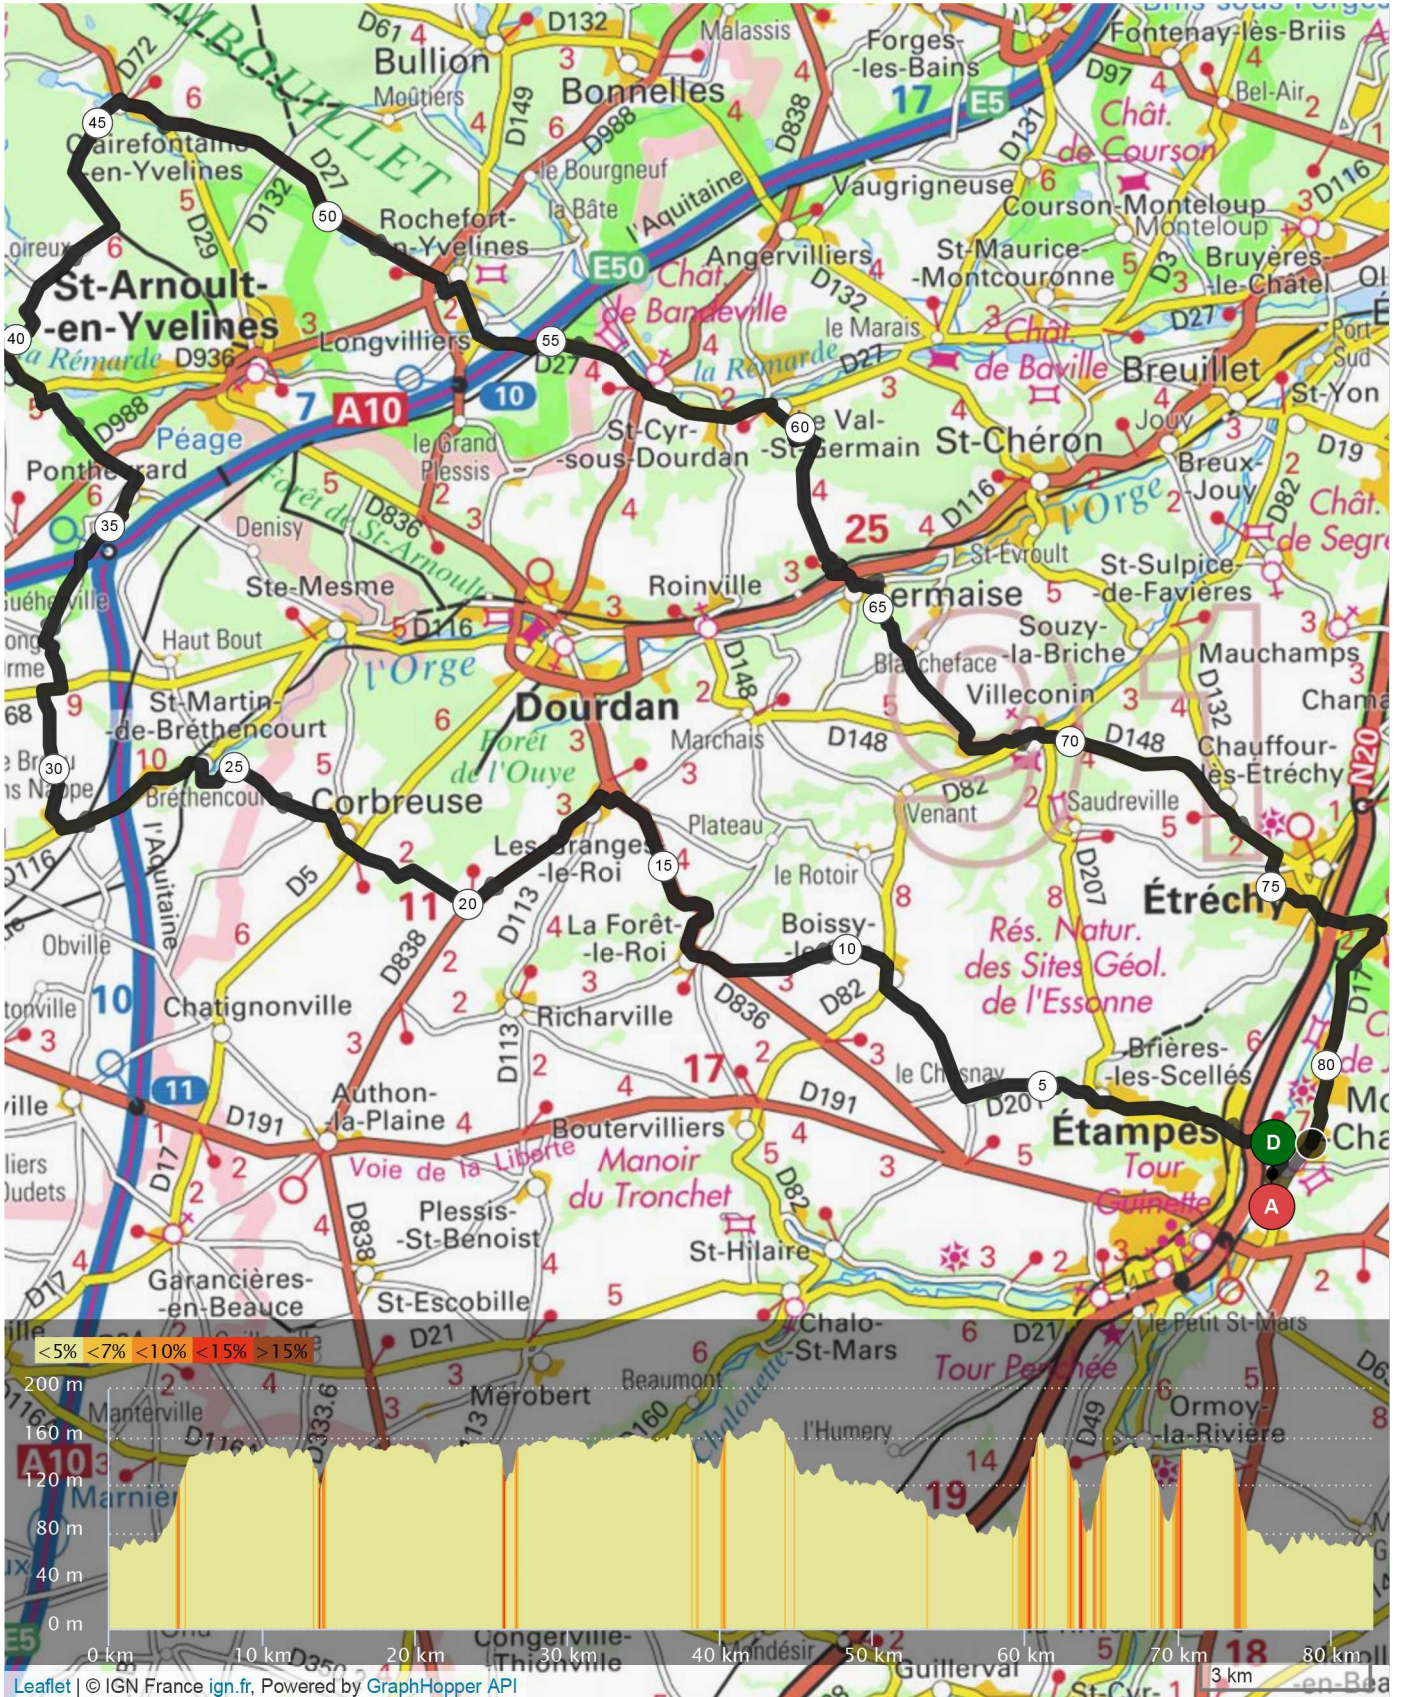

302

9364207 | Cyclisme - Route | ACMC_302

Morigny-Champigny -> Morigny-Champigny

↳ 82.607 km ⬆️ 675 m ⬆️ 676 m ⬆️ 62 m ⬆️ 176 m

Leafilet | © IGN France ign.fr, Powered by GraphHopper API

Le droit de reproduction est strictement réservé à un usage personnel et privé. Lors de la pratique de votre activité, veuillez à respecter les propriétés et chemins privés et vous assurez de la praticabilité du parcours.

© 2018 Openrunner