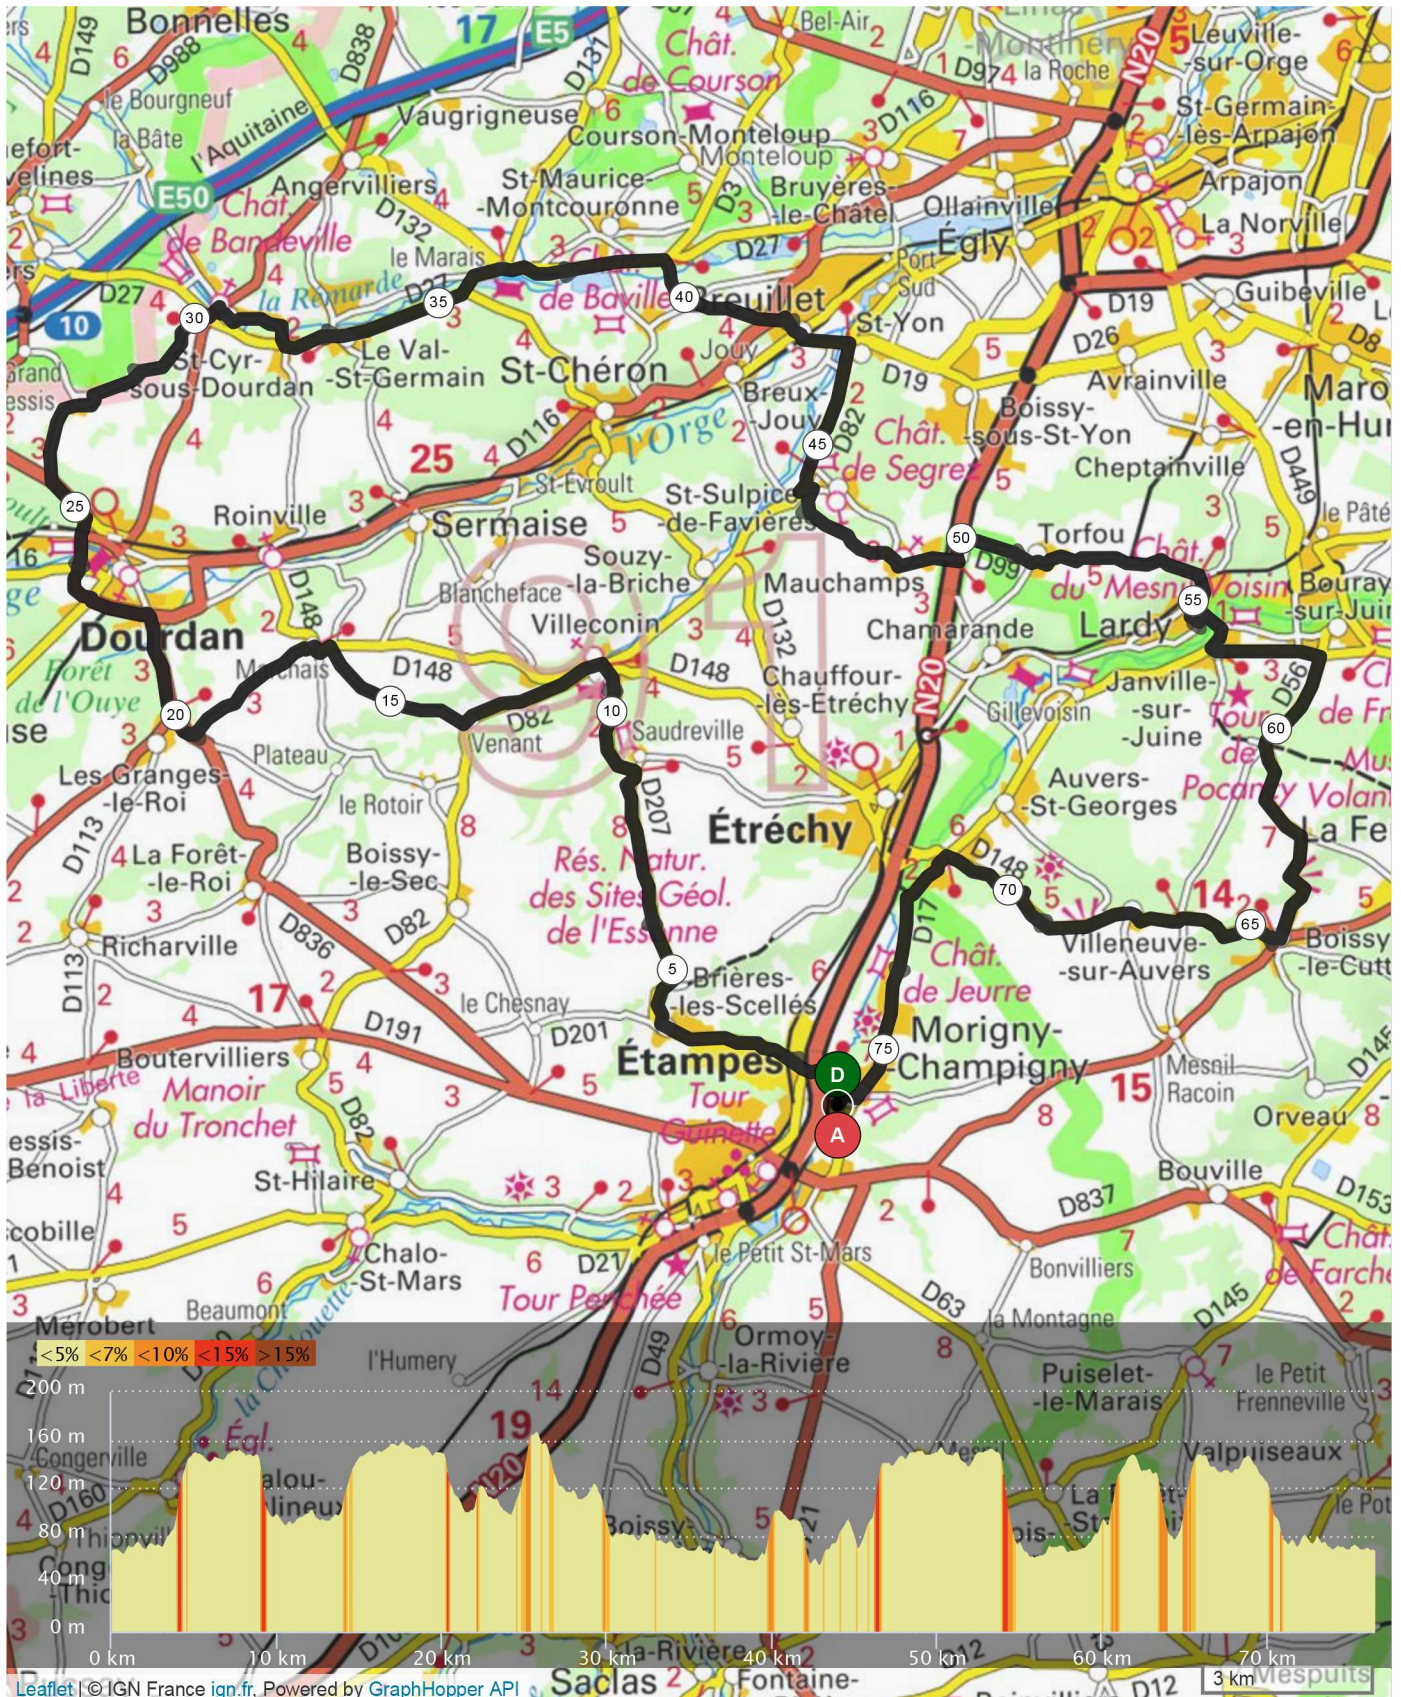

311

9366157 | Cyclisme - Route | APMC_311
Morigny-Champigny -> Morigny-Champigny
176.464 km 770 m 770 m 56 m 167 m

Le droit de reproduction est strictement réservé à un usage personnel et privé. Lors de la pratique de votre activité, veuillez à respecter les propriétés et chemins privés et vous assurez de la praticabilité du parcours.

© 2018 Openrunner