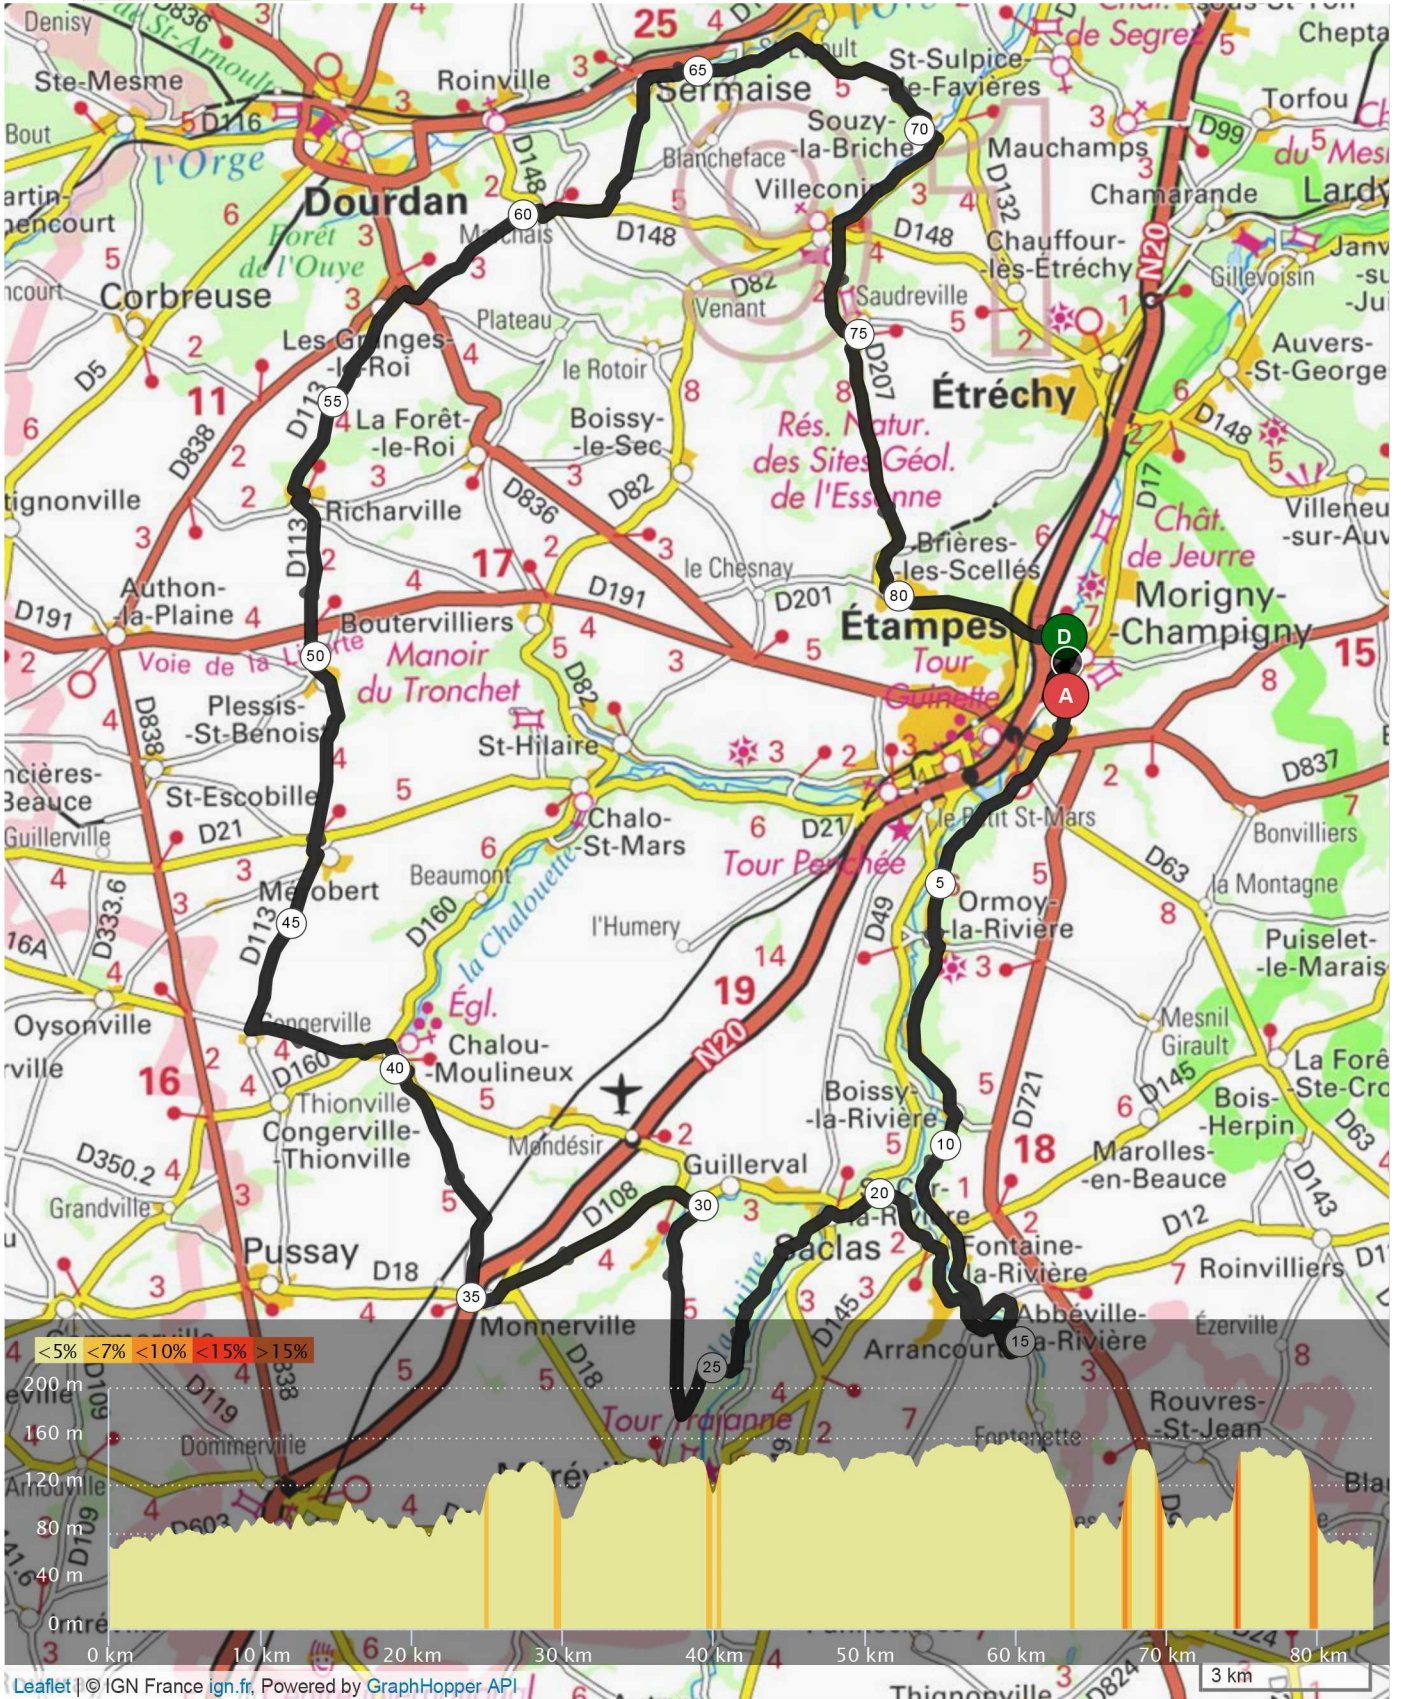

320

9363916 | Cyclisme - Route | ACMC_320
Morigny-Champigny -> Morigny-Champigny
183.541 km 1555 m 555 m 66 m 158 m

Le droit de reproduction est strictement réservé à un usage personnel et privé. Lors de la pratique de votre activité, veuillez à respecter les propriétés et chemins privés et vous assurez de la praticabilité du parcours.

© 2018 Openrunner