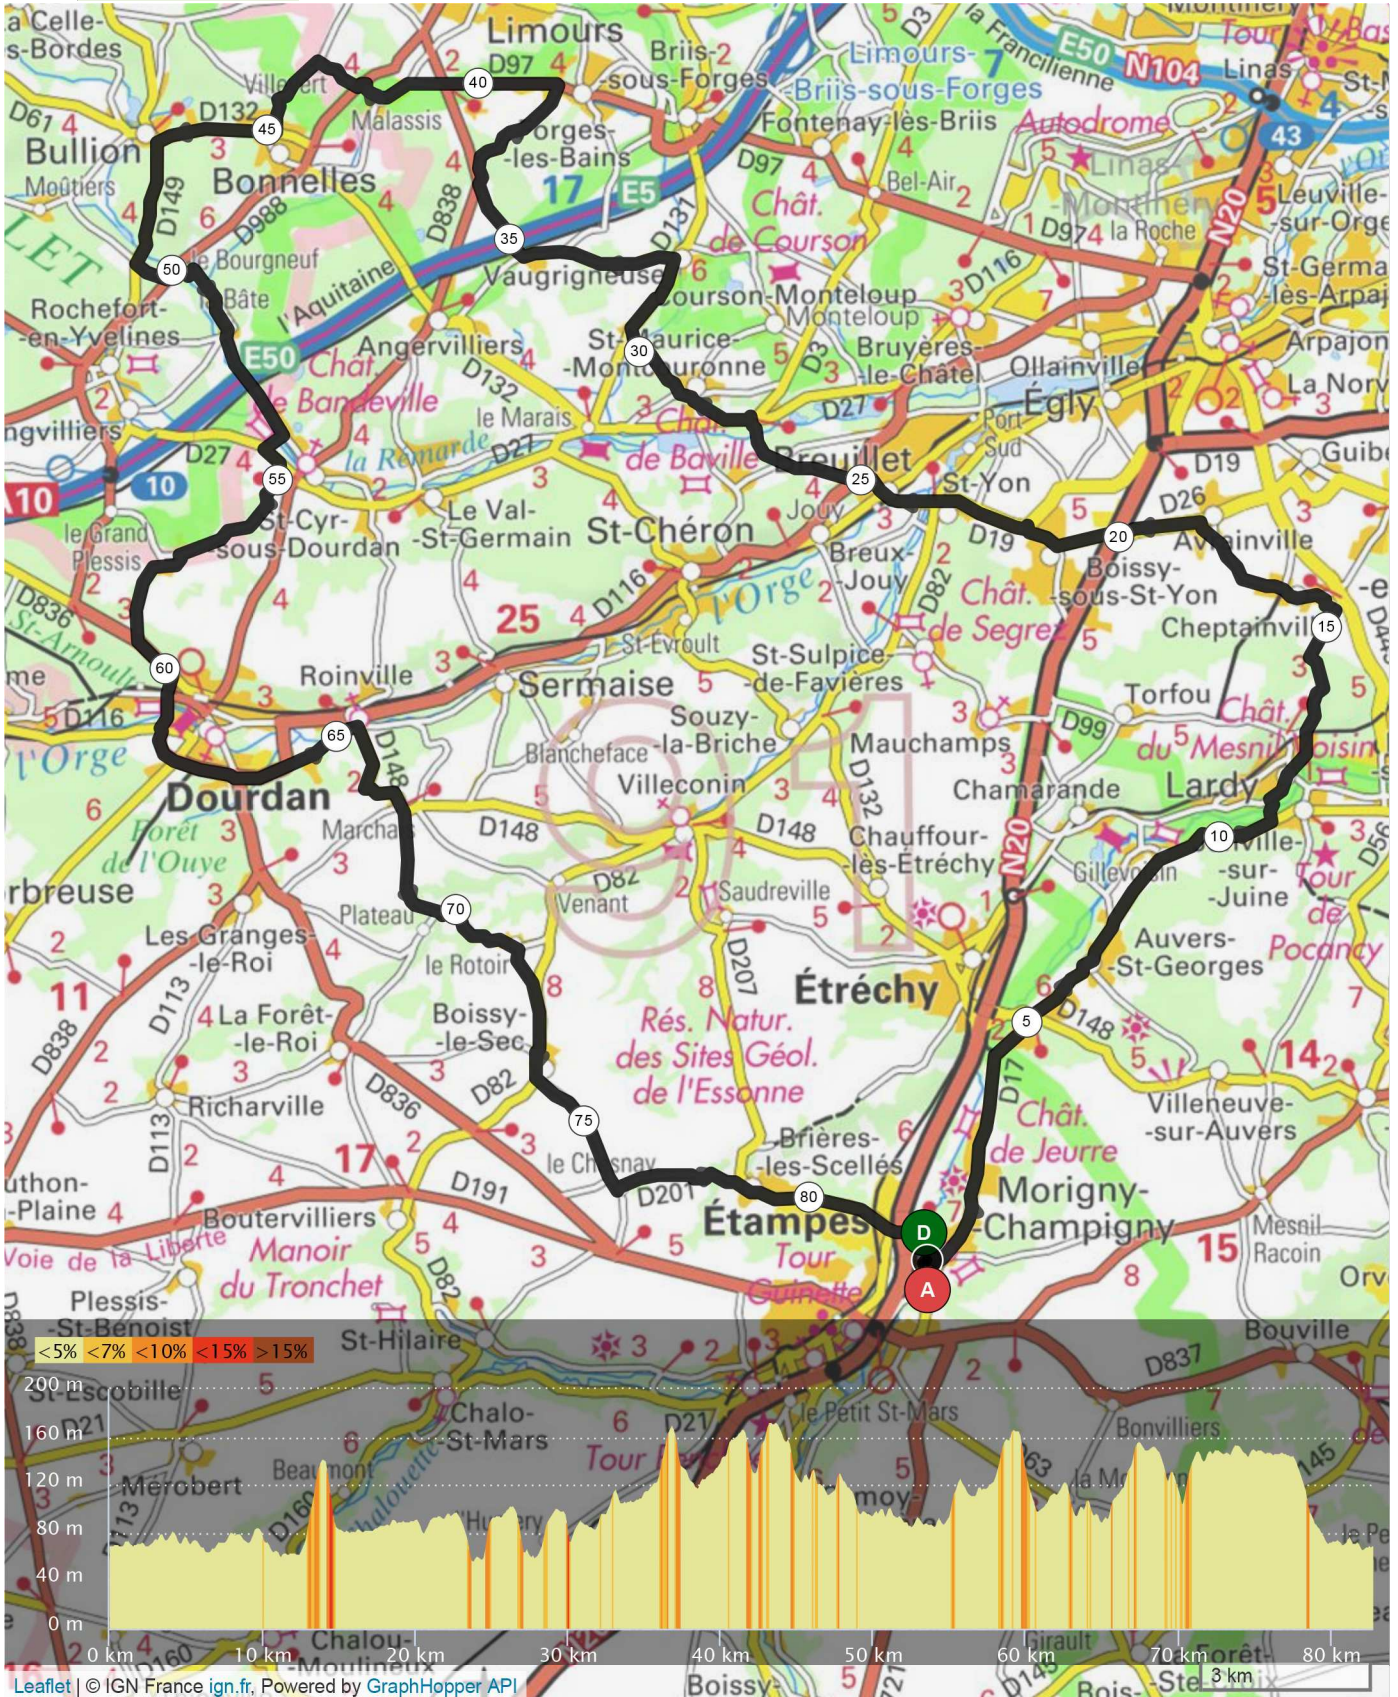

322

9364039 | Cyclisme - Route | ACMC_322

Morigny-Champigny -> Morigny-Champigny

182.633 km 865 m 865 m 56 m 172 m

Le droit de reproduction est strictement réservé à un usage personnel et privé. Lors de la pratique de votre activité, veuillez à respecter les propriétés et chemins privés et vous assurez de la praticabilité du parcours.

© 2018 Openrunner