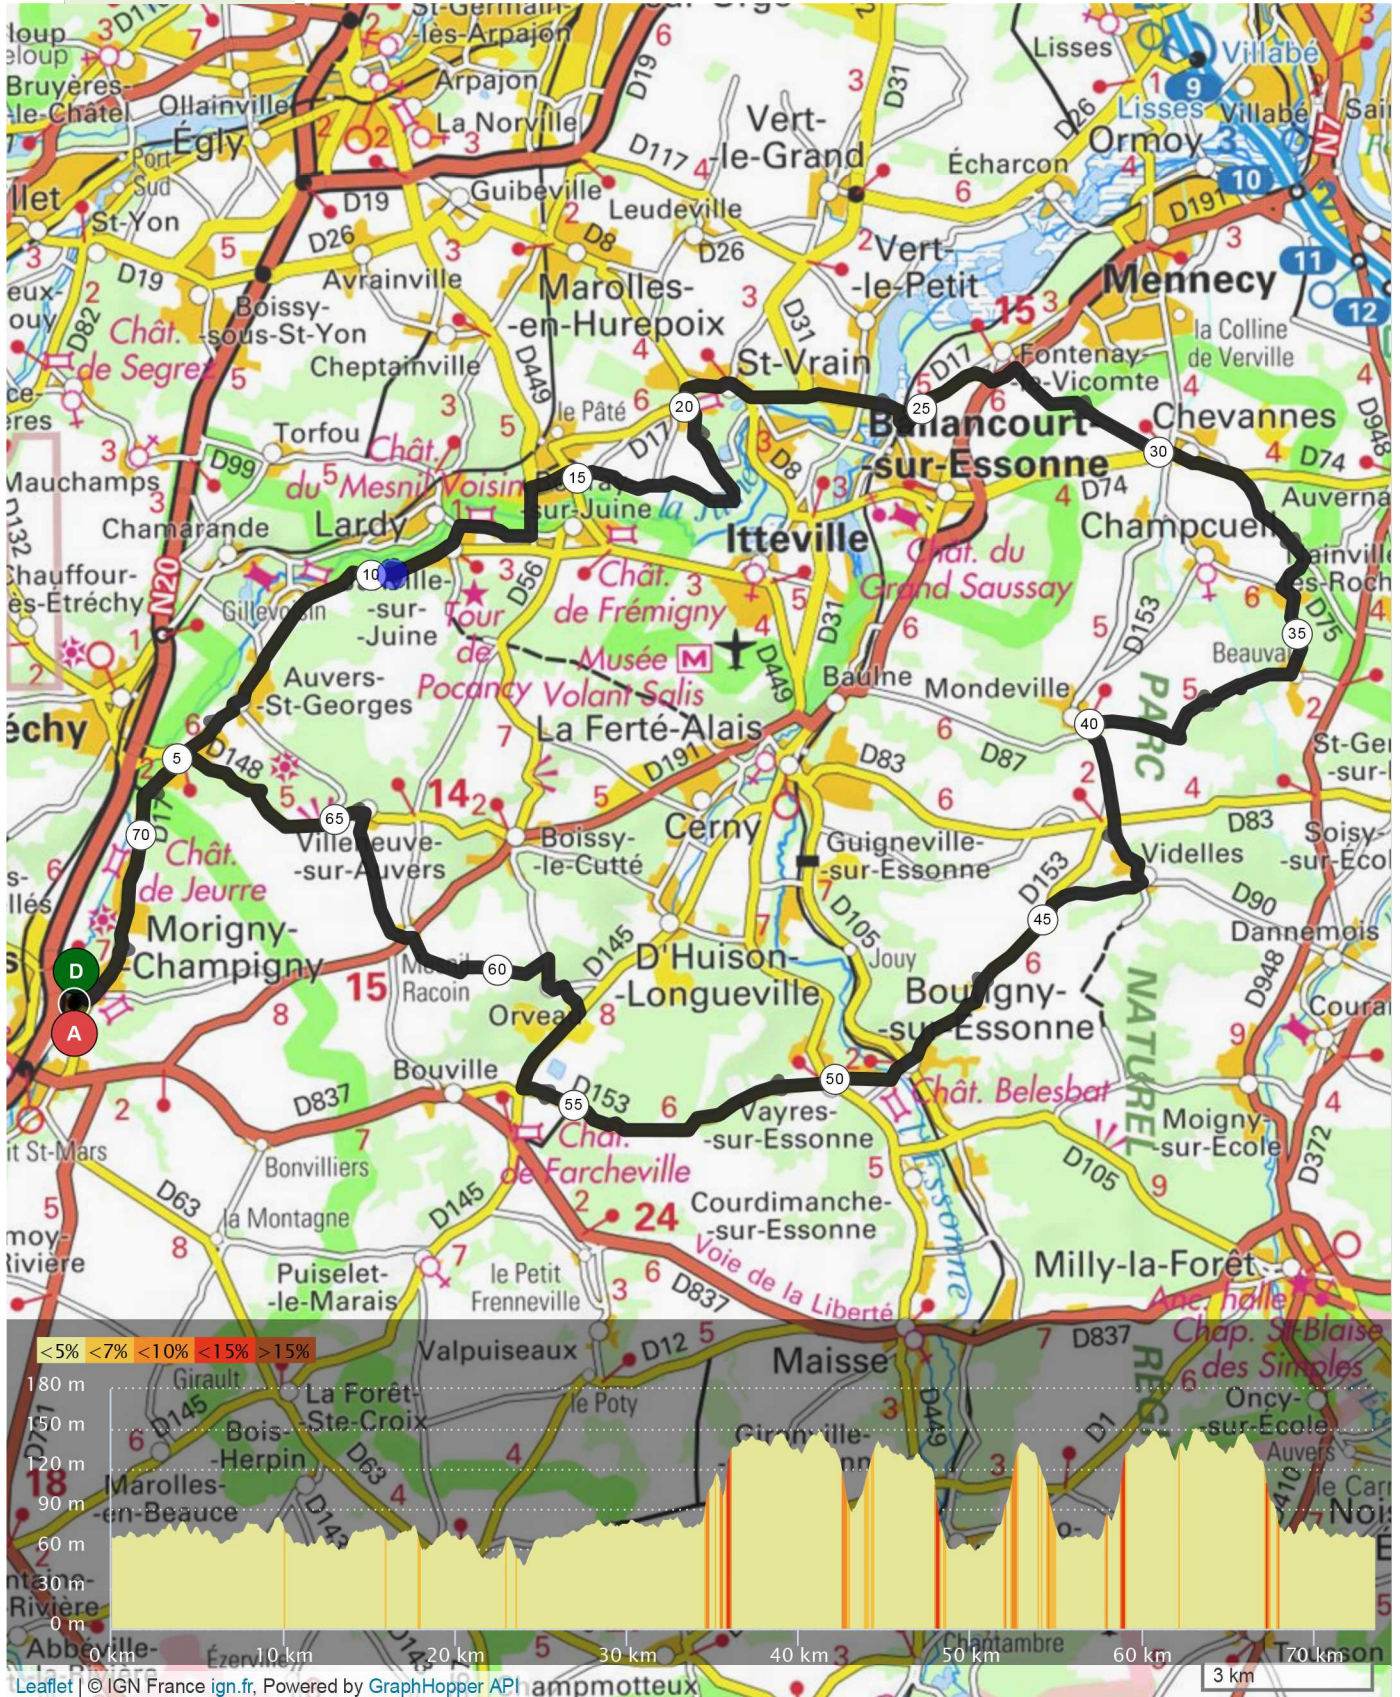

# 327

# 9366404 | Cyclisme - Route | APMC\_327  
Morigny-Champigny -> Morigny-Champigny  
173.481 km 645 m 646 m 48 m 151 m

Le droit de reproduction est strictement réservé à un usage personnel et privé. Lors de la pratique de votre activité, veuillez à respecter les propriétés et chemins privés et vous assurez de la praticabilité du parcours.

© 2018 Openrunner