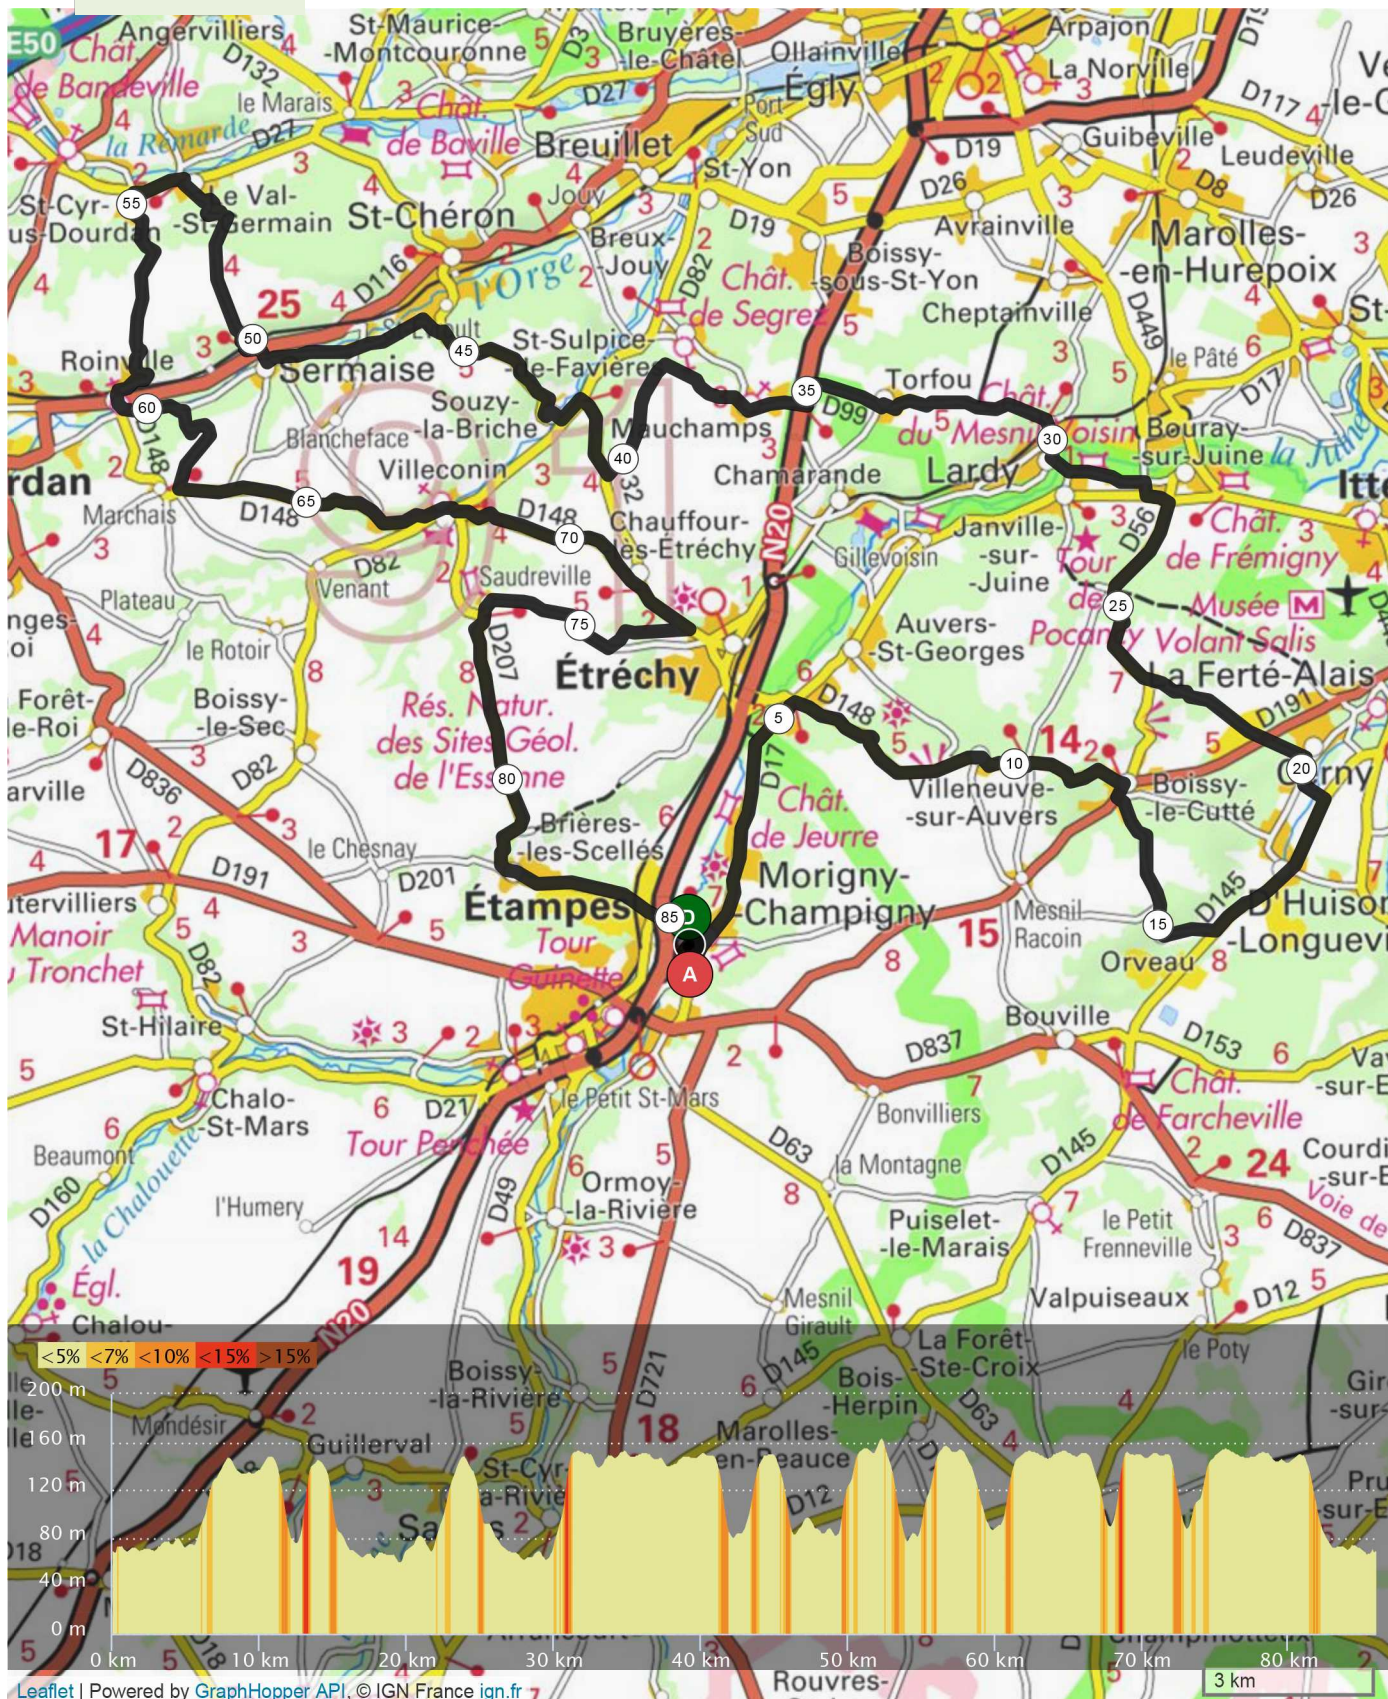

328

9361737 | Cyclisme - Route | ACMC_328

Morigny-Champigny -> Morigny-Champigny

→ 85.853 km ↑ 916 m ↓ 916 m ▲ 60 m ▼ 163 m

Leaflet | Powered by GraphHopper API, © IGN France ign.fr

Le droit de reproduction est strictement réservé à un usage personnel et privé. Lors de la pratique de votre activité, veuillez à respecter les propriétés et chemins privés et vous assurez de la praticabilité du parcours.

© 2018 Openrunner