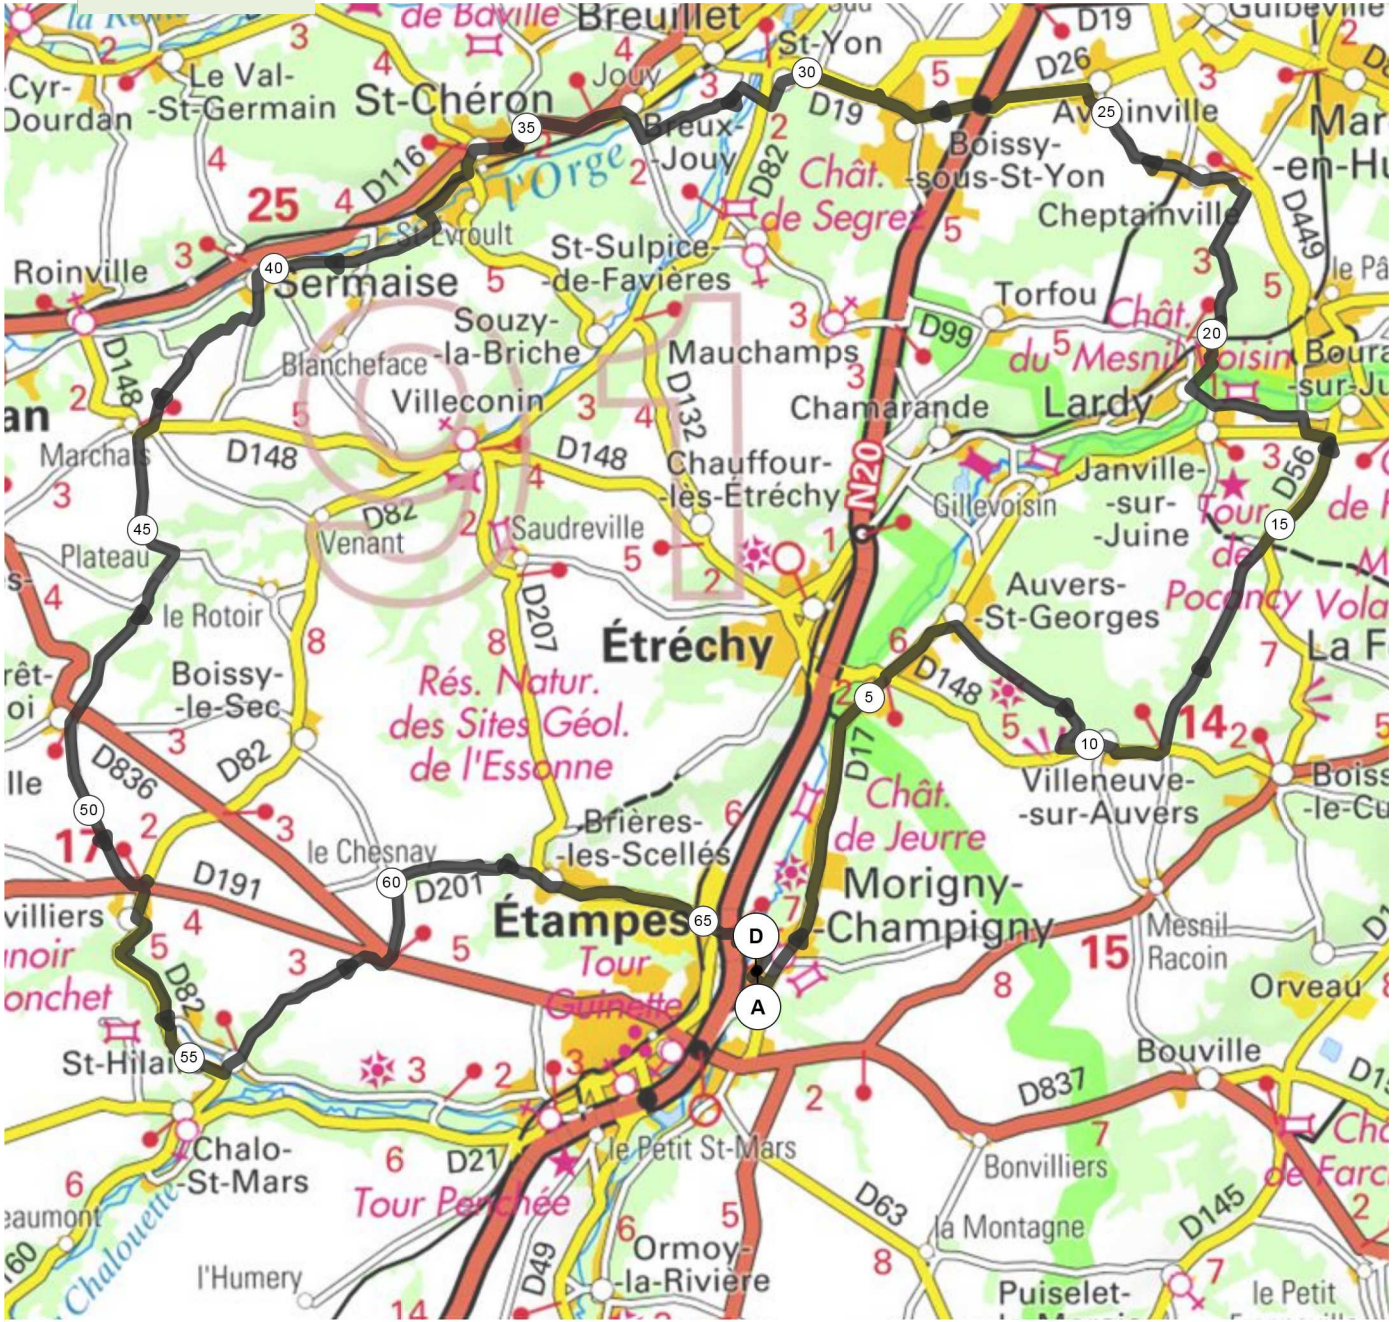

330

9357664 | Cyclisme - Route | ACMC_330
Morigny-Champigny -> Morigny-Champigny
166.392 km 629 m 628 m 57 m 154 m

<5% <7% <10% <15% >15%

Leaflet | © IGN France ign.fr, Powered by GraphHopper API

2 km

Le droit de reproduction est strictement réservé à un usage personnel et privé. Lors de la pratique de votre activité, veuillez à respecter les propriétés et chemins privés et vous assurez de la praticabilité du parcours.

© 2018 Openrunner