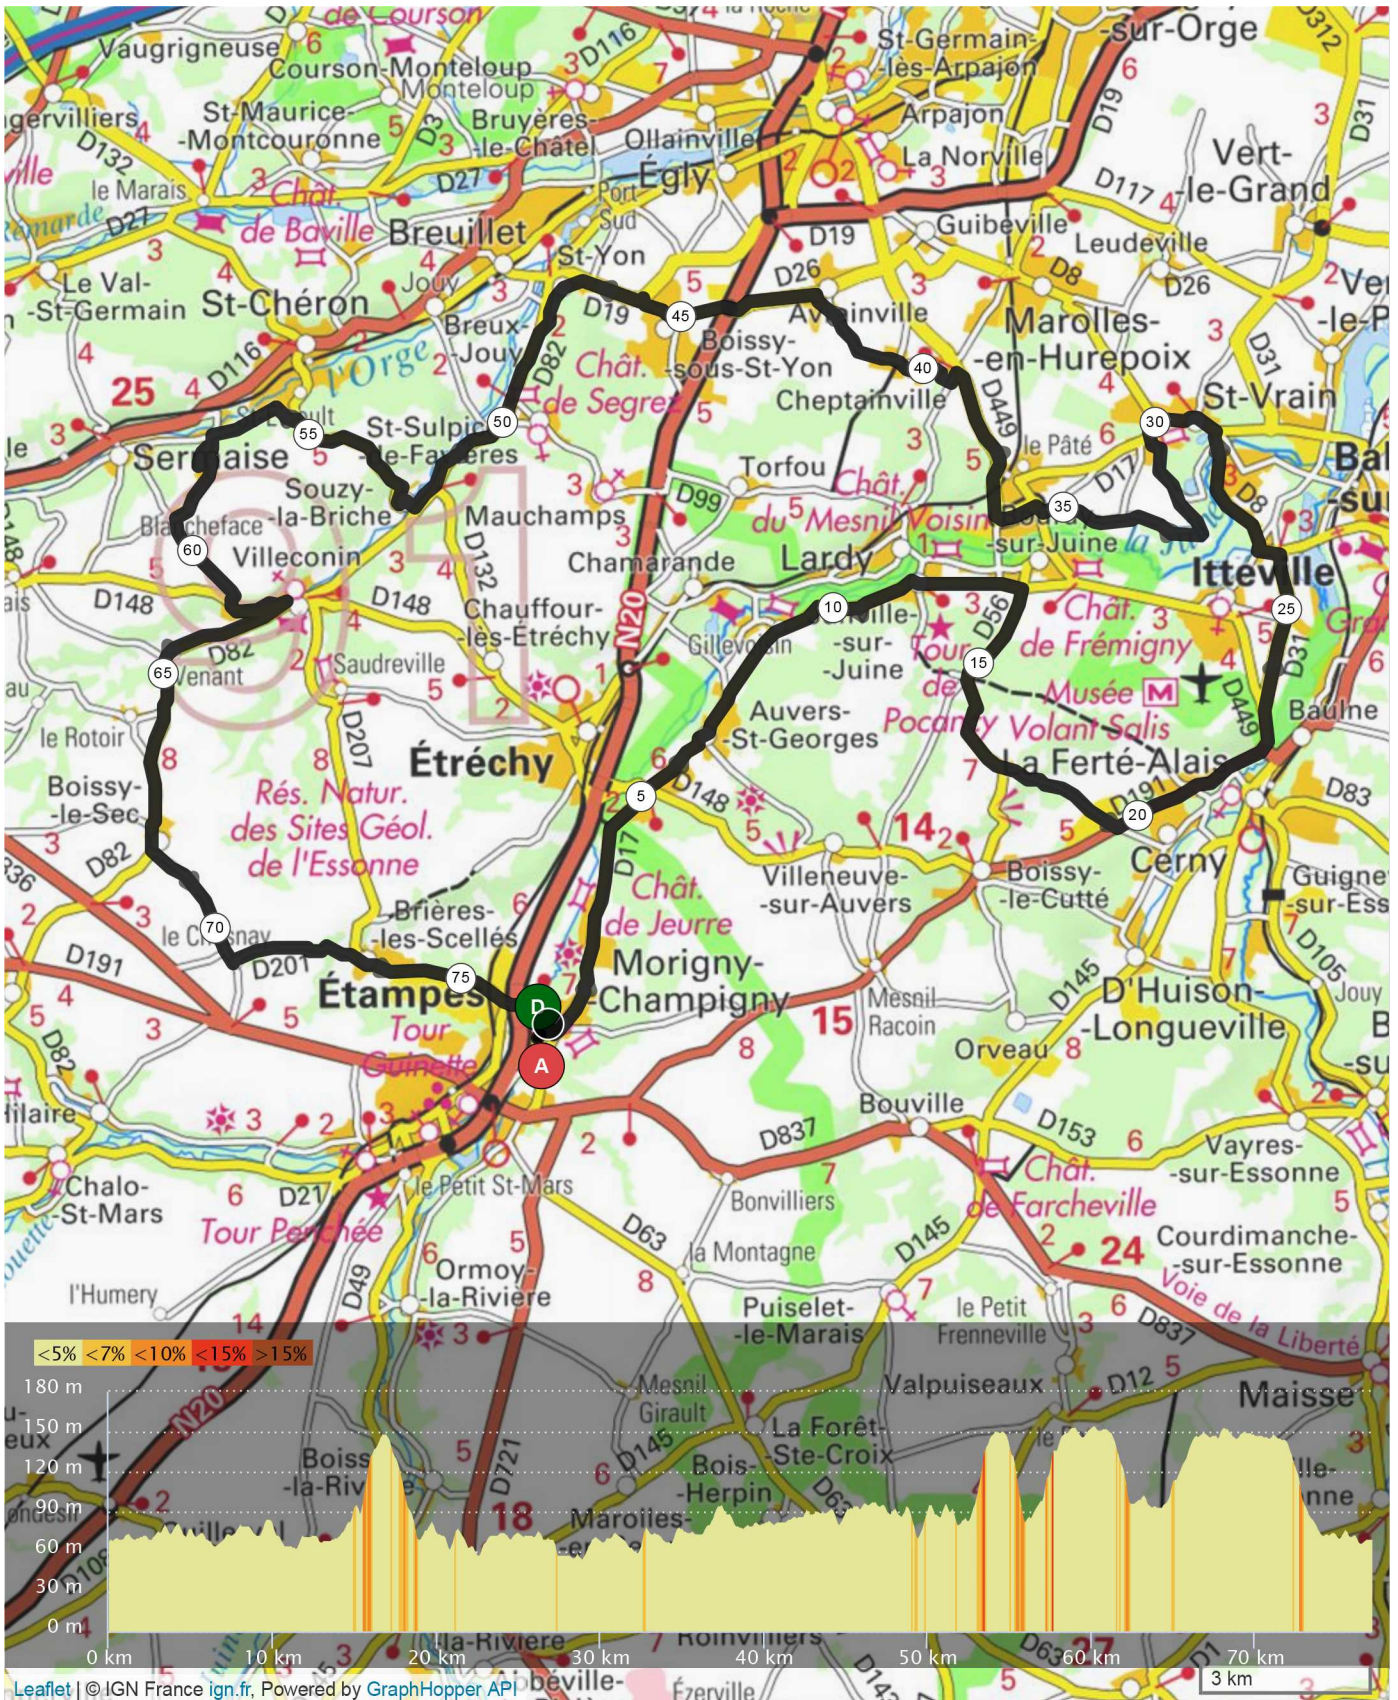

333

9366601 | Cyclisme - Route | **ACMC_333**
Morigny-Champigny -> Morigny-Champigny
177.041 km 652 m 651 m 54 m 154 m

Le droit de reproduction est strictement réservé à un usage personnel et privé. Lors de la pratique de votre activité, veuillez à respecter les propriétés et chemins privés et vous assurez de la praticabilité du parcours.

© 2018 Openrunner