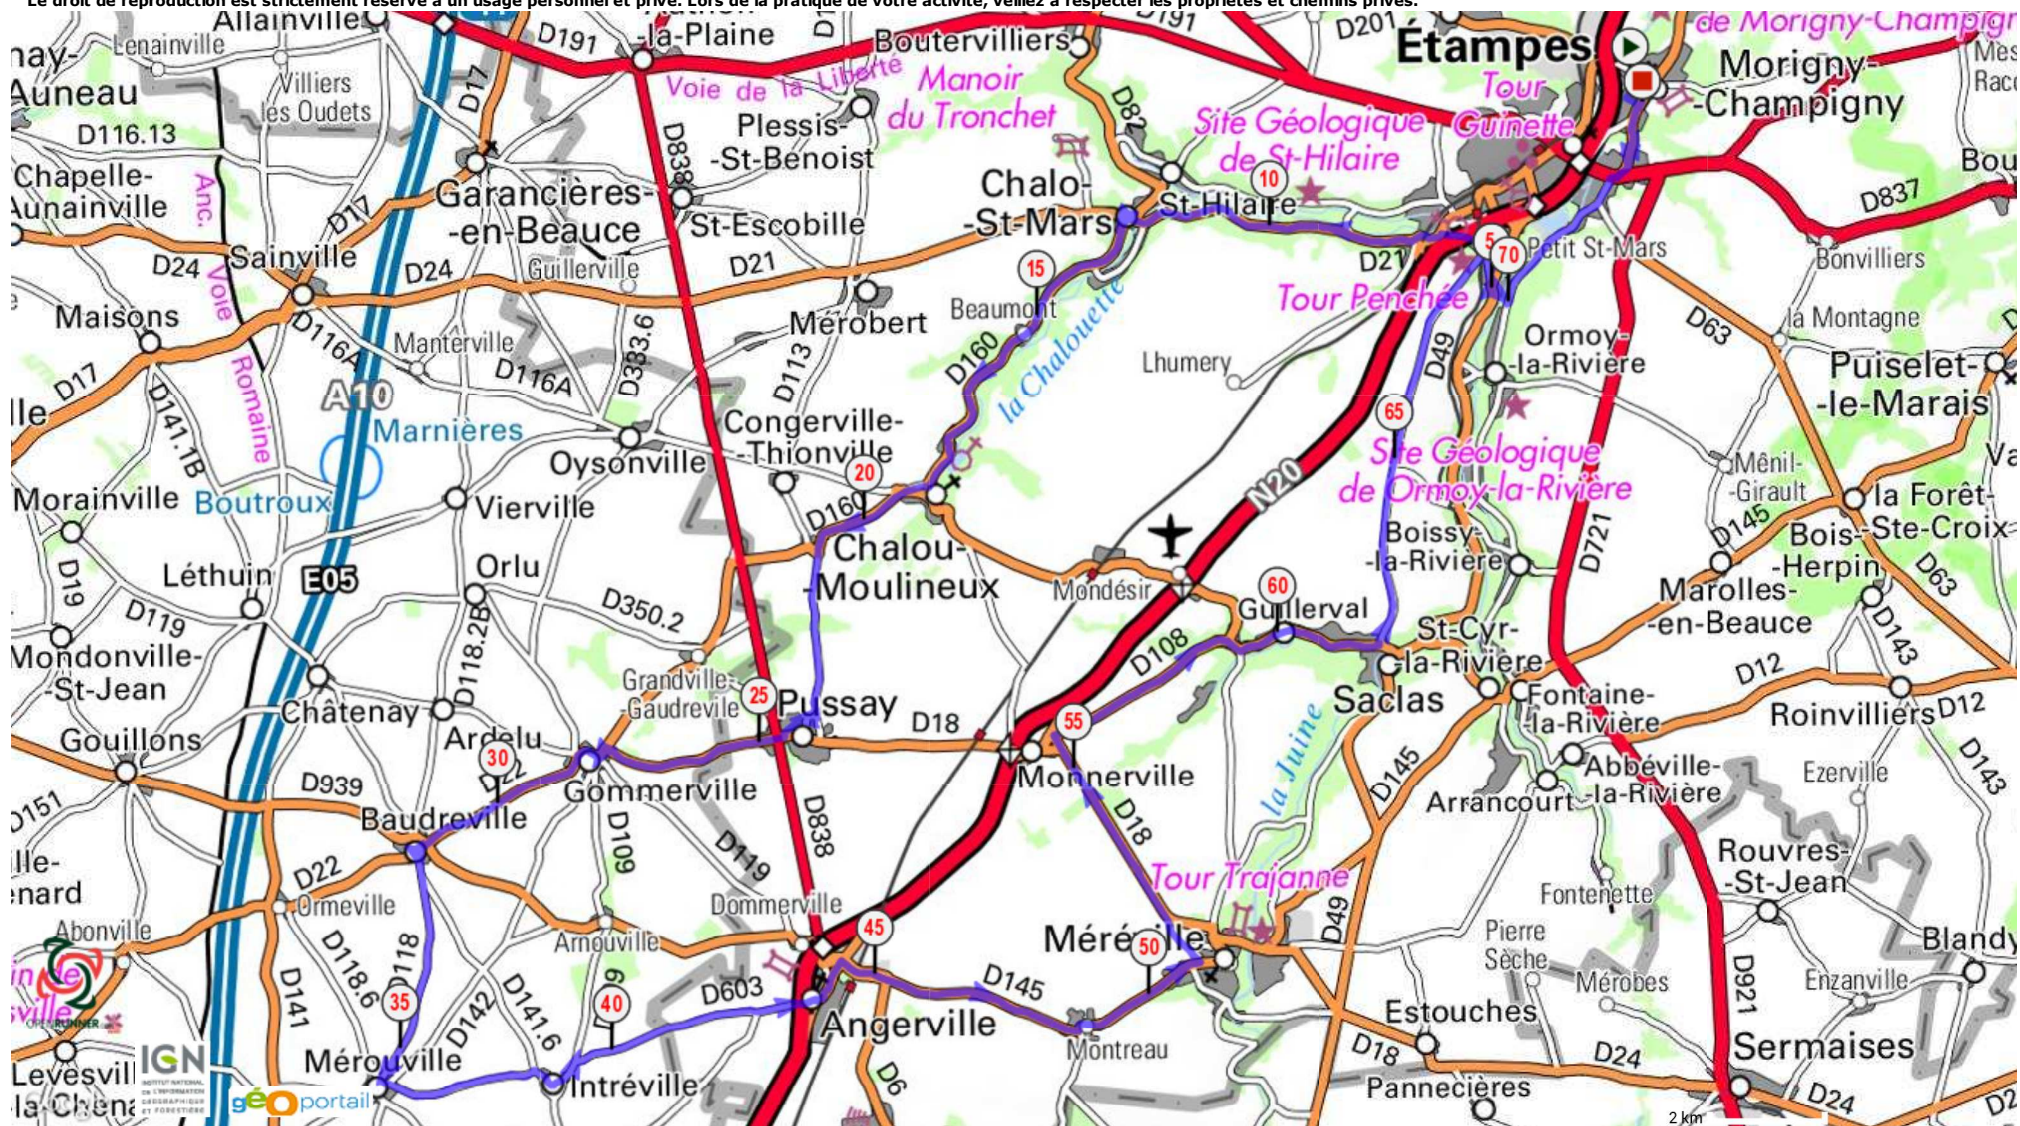

Le droit de reproduction est strictement réservé à un usage personnel et privé. Lors de la pratique de votre activité, veillez à respecter les propriétés et chemins privés.

©2013 www.openrunner.com Parcours n°3131866 - APMC_37 - Cyclisme Route, 74.324 (km) : Morigny-Champigny -> Morigny-Champigny