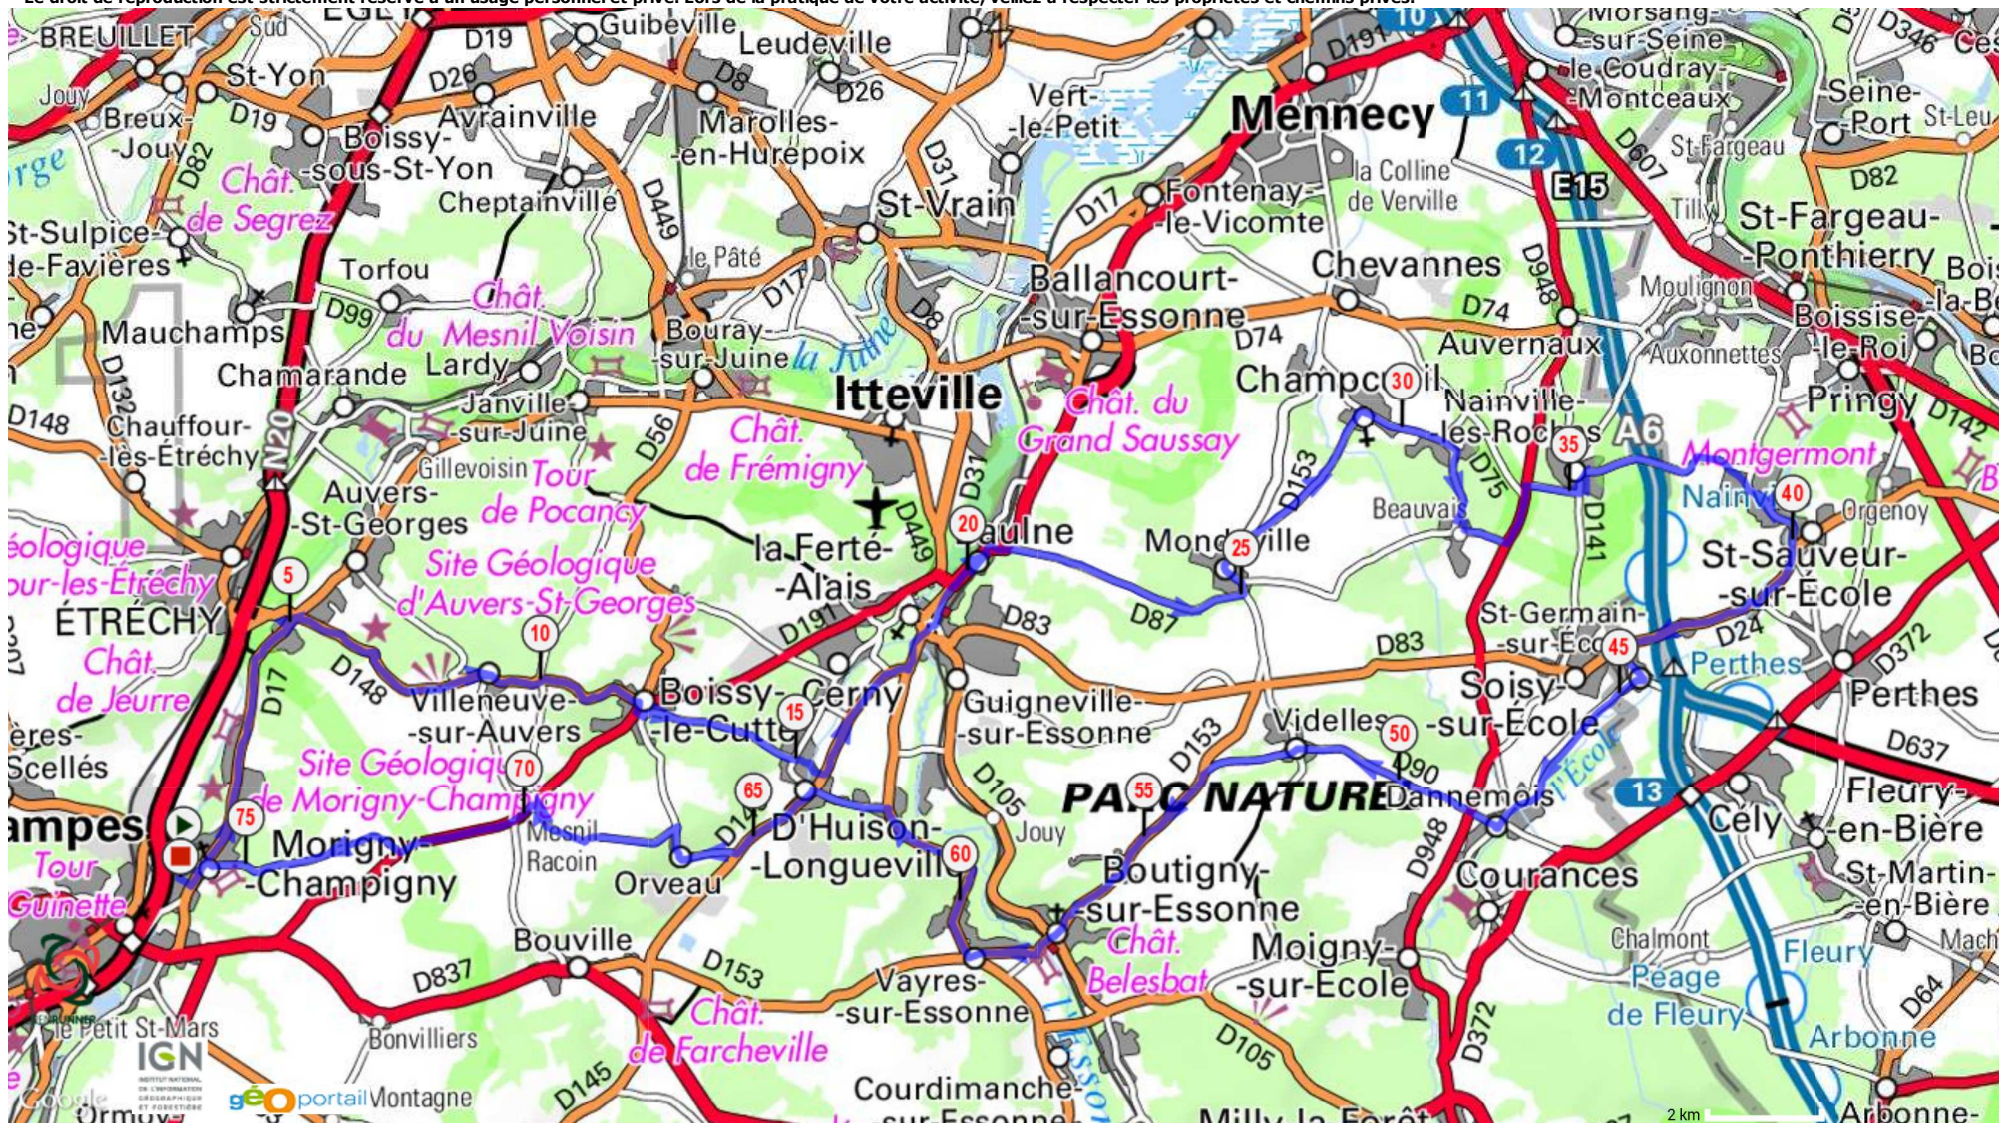

Le droit de reproduction est strictement réservé à un usage personnel et privé. Lors de la pratique de votre activité, veillez à respecter les propriétés et chemins privés.

©2013 www.openrunner.com Parcours n°2353556 - ACMC_60 - Cyclisme Route, 76.435 (km) : Morigny-Champigny -> Morigny-Champigny