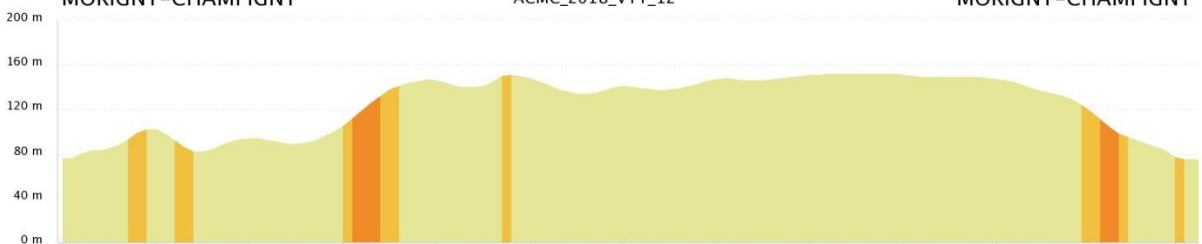

Intermarché

ETRECHY

Numéros d'urgence : **Pompiers** 18 ou 112

SAMU 15 ou 112

Police 17 ou 112

Organisateur : 06 78 78 90 55

12
kms

MORIGNY-CHAMPIGNY

ACMC_2018_VTT_12

MORIGNY-CHAMPIGNY

12.100 km | ▲ 75 m | ▲ 152 m | ▲ 131 m | ▲ 132 m | © 2018 openrunner.com, © centcols.org, © srtm nasa | <5% <7% <10% <15% >15%