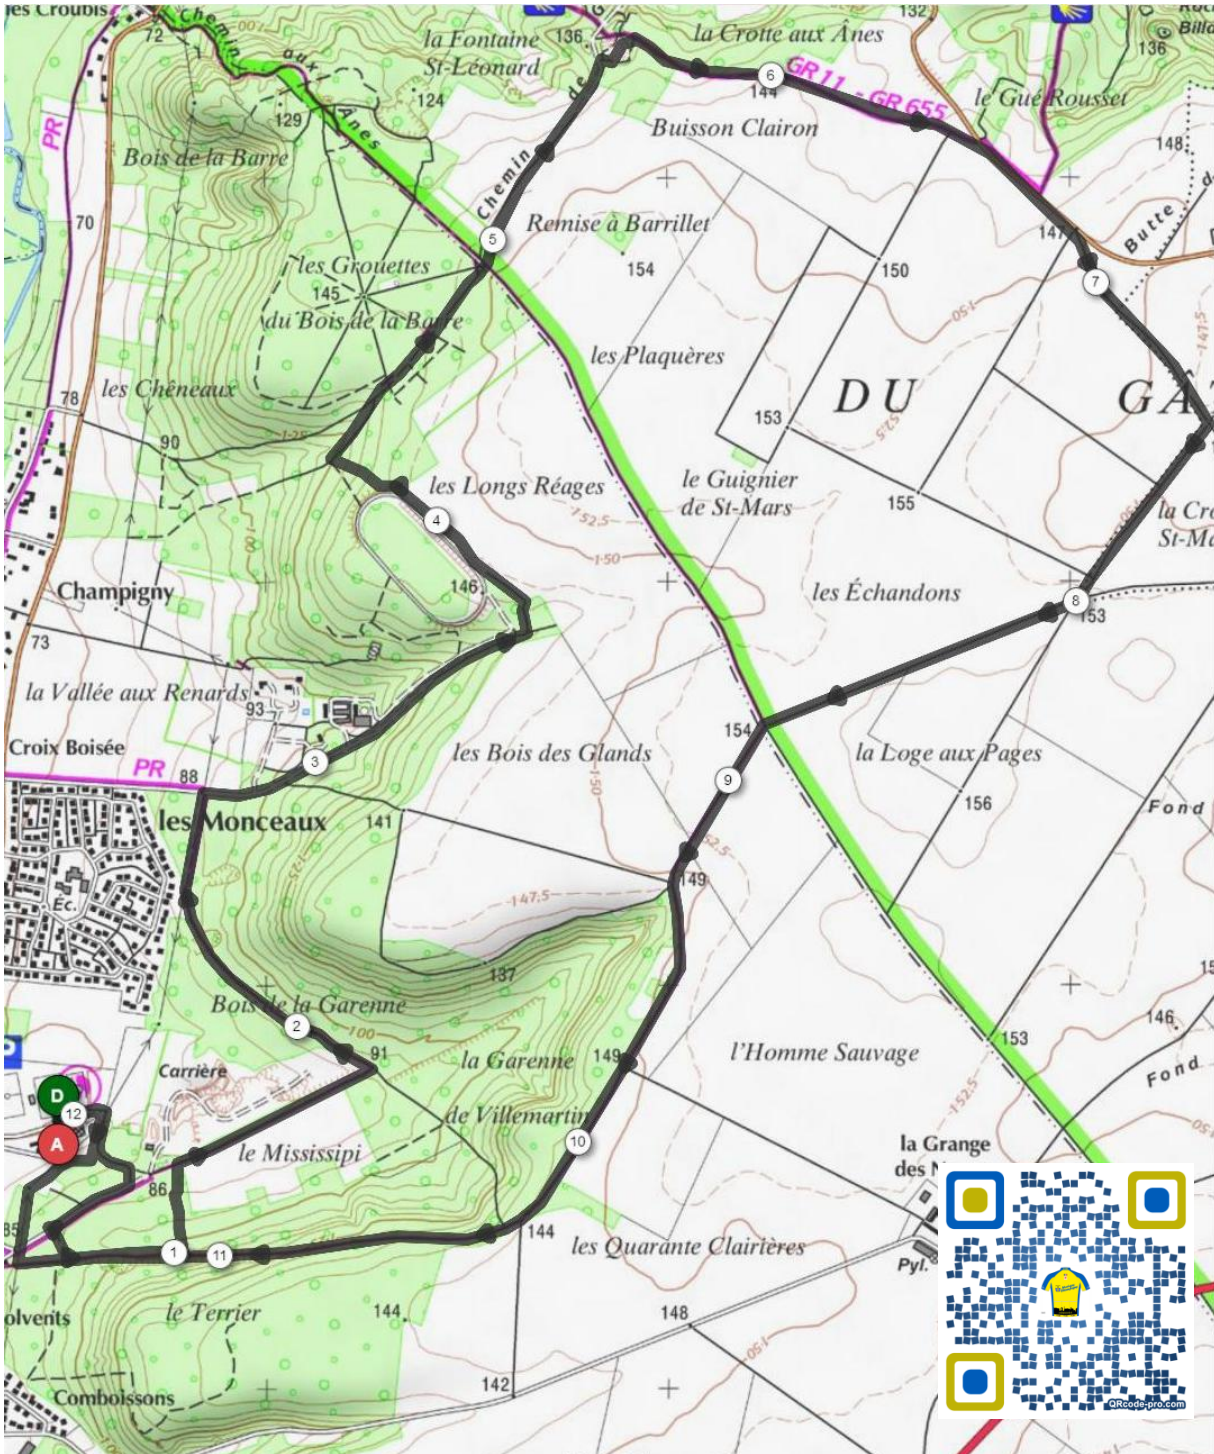

Intermarché

ETRECHY

Numéros d'urgence : **Pompiers** 18 ou 112

SAMU 15 ou 112

Police 17 ou 112

Organisateur : 06 78 78 90 55

12
kms

MORIGNY-CHAMPIGNY

ACMC_2018_VTT_12

MORIGNY-CHAMPIGNY

12.100 km | ▲ 75 m | ▲ 152 m | ▲ 131 m | ▲ 132 m | © 2018 openrunner.com, © centcols.org, © srtm nasa | <5% <7% <10% <15% >15%