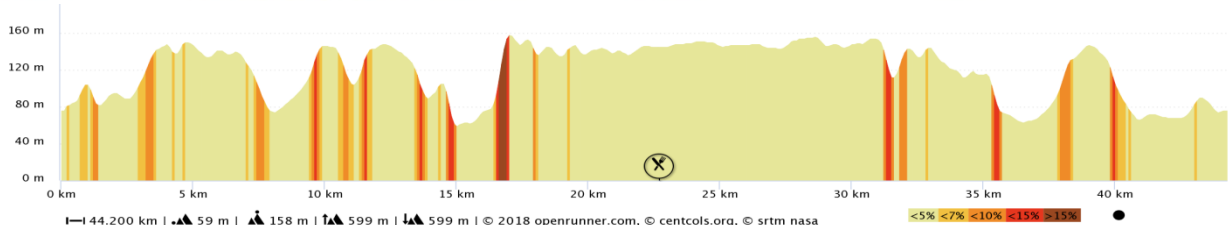

Intermarché

ETRECHY

Numéros d'urgence : **Pompiers** 18 ou 112

SAMU 15 ou 112

Police 17 ou 112

Organisateur : 06 78 78 90 55

45
kms

44.200 km | 59 m | 158 m | 599 m | 599 m | © 2018 openrunner.com, © centcols.org, © srtm nasa
 <5% <7% <10% <15% >15%