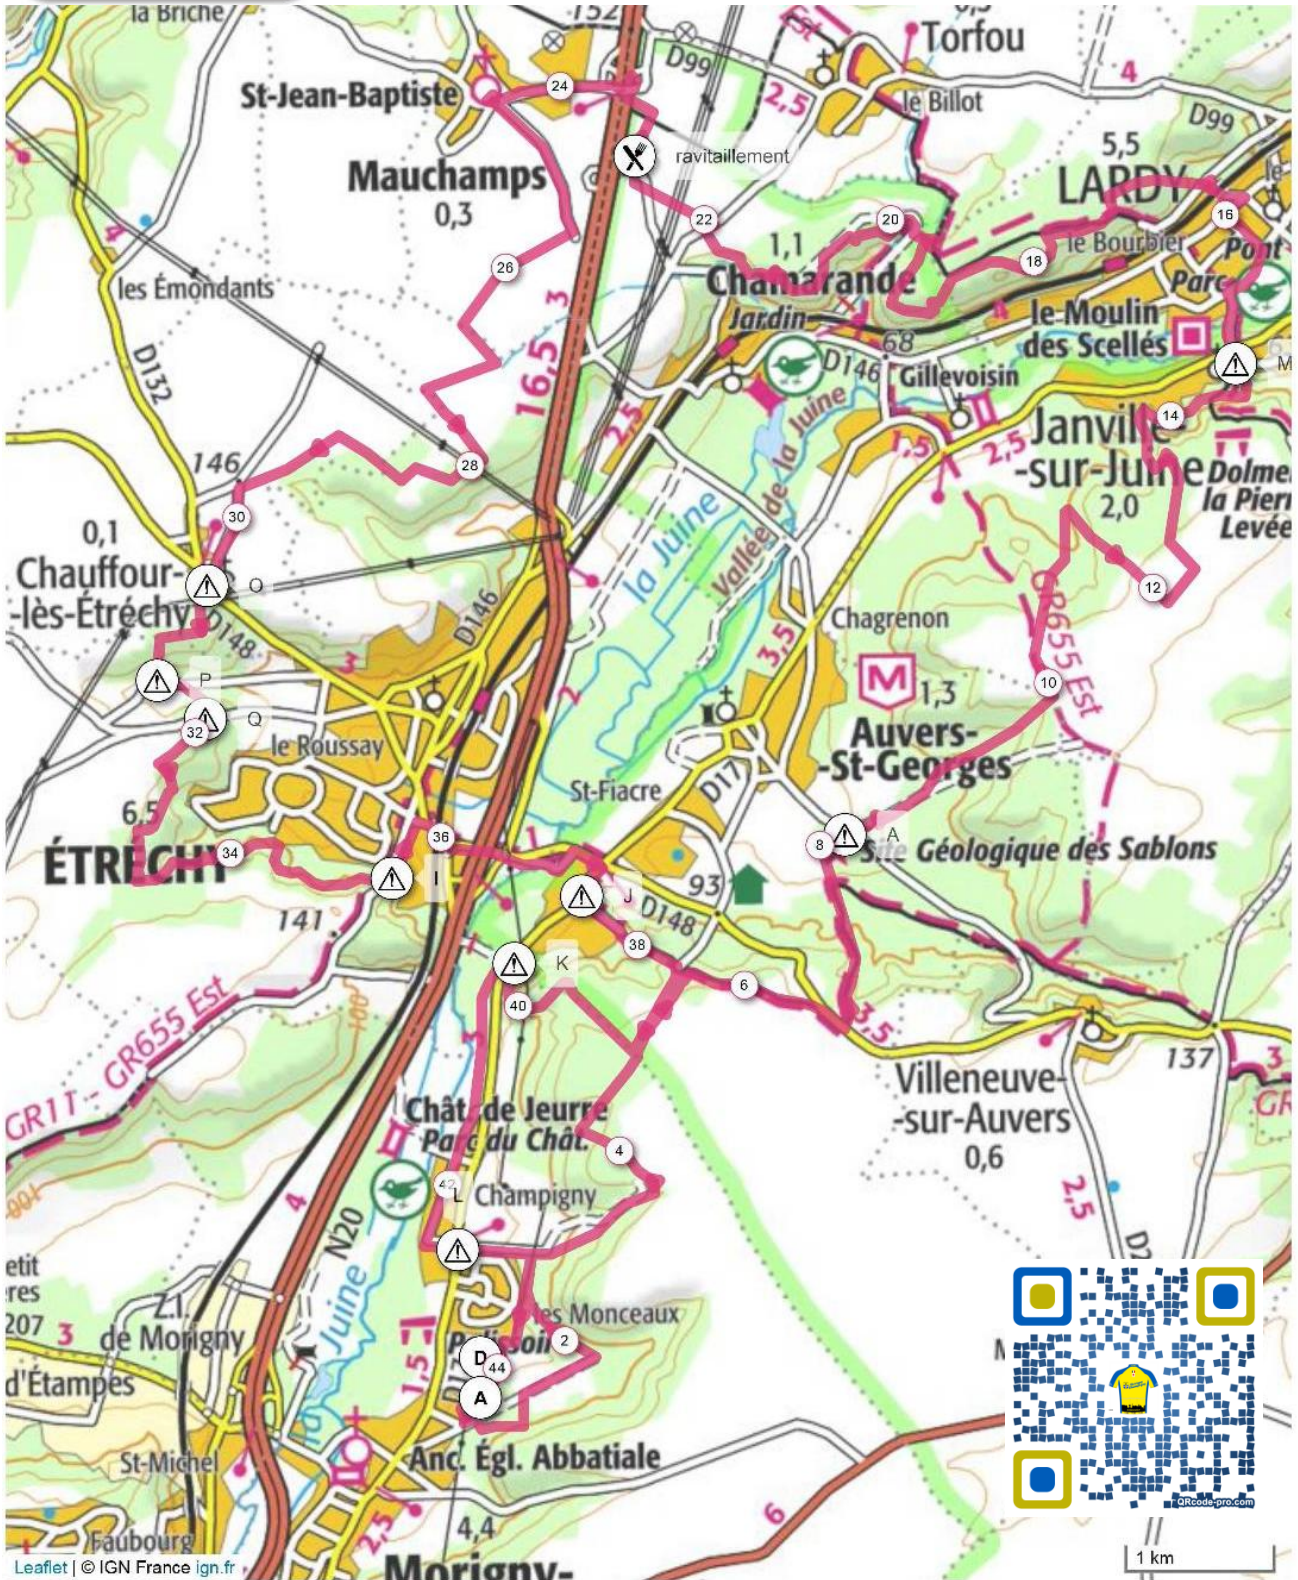

Intermarché

ETRECHY

Numéros d'urgence : **Pompiers** 18 ou 112

SAMU 15 ou 112

Police 17 ou 112

Organisateur : 06 78 78 90 55

45
kms

44.200 km | 59 m | 158 m | 599 m | 599 m | © 2018 openrunner.com, © centcols.org, © srtm nasa
 <5% <7% <10% <15% >15%