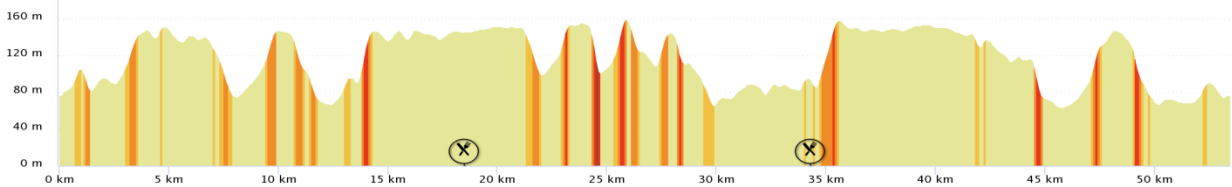

Intermarché

ETRECHY

Numéros d'urgence : **Pompiers** 18 ou 112

SAMU 15 ou 112

Police 17 ou 112

Organisateur : 06 78 78 90 55

55 kms

Leaflet | © IGN France ign.fr

153.400 km | 63 m | 159 m | 742 m | 742 m | © 2018 openrunner.com, © centcols.org, © srtm nasa

<5% <7% <10% <15% >15%