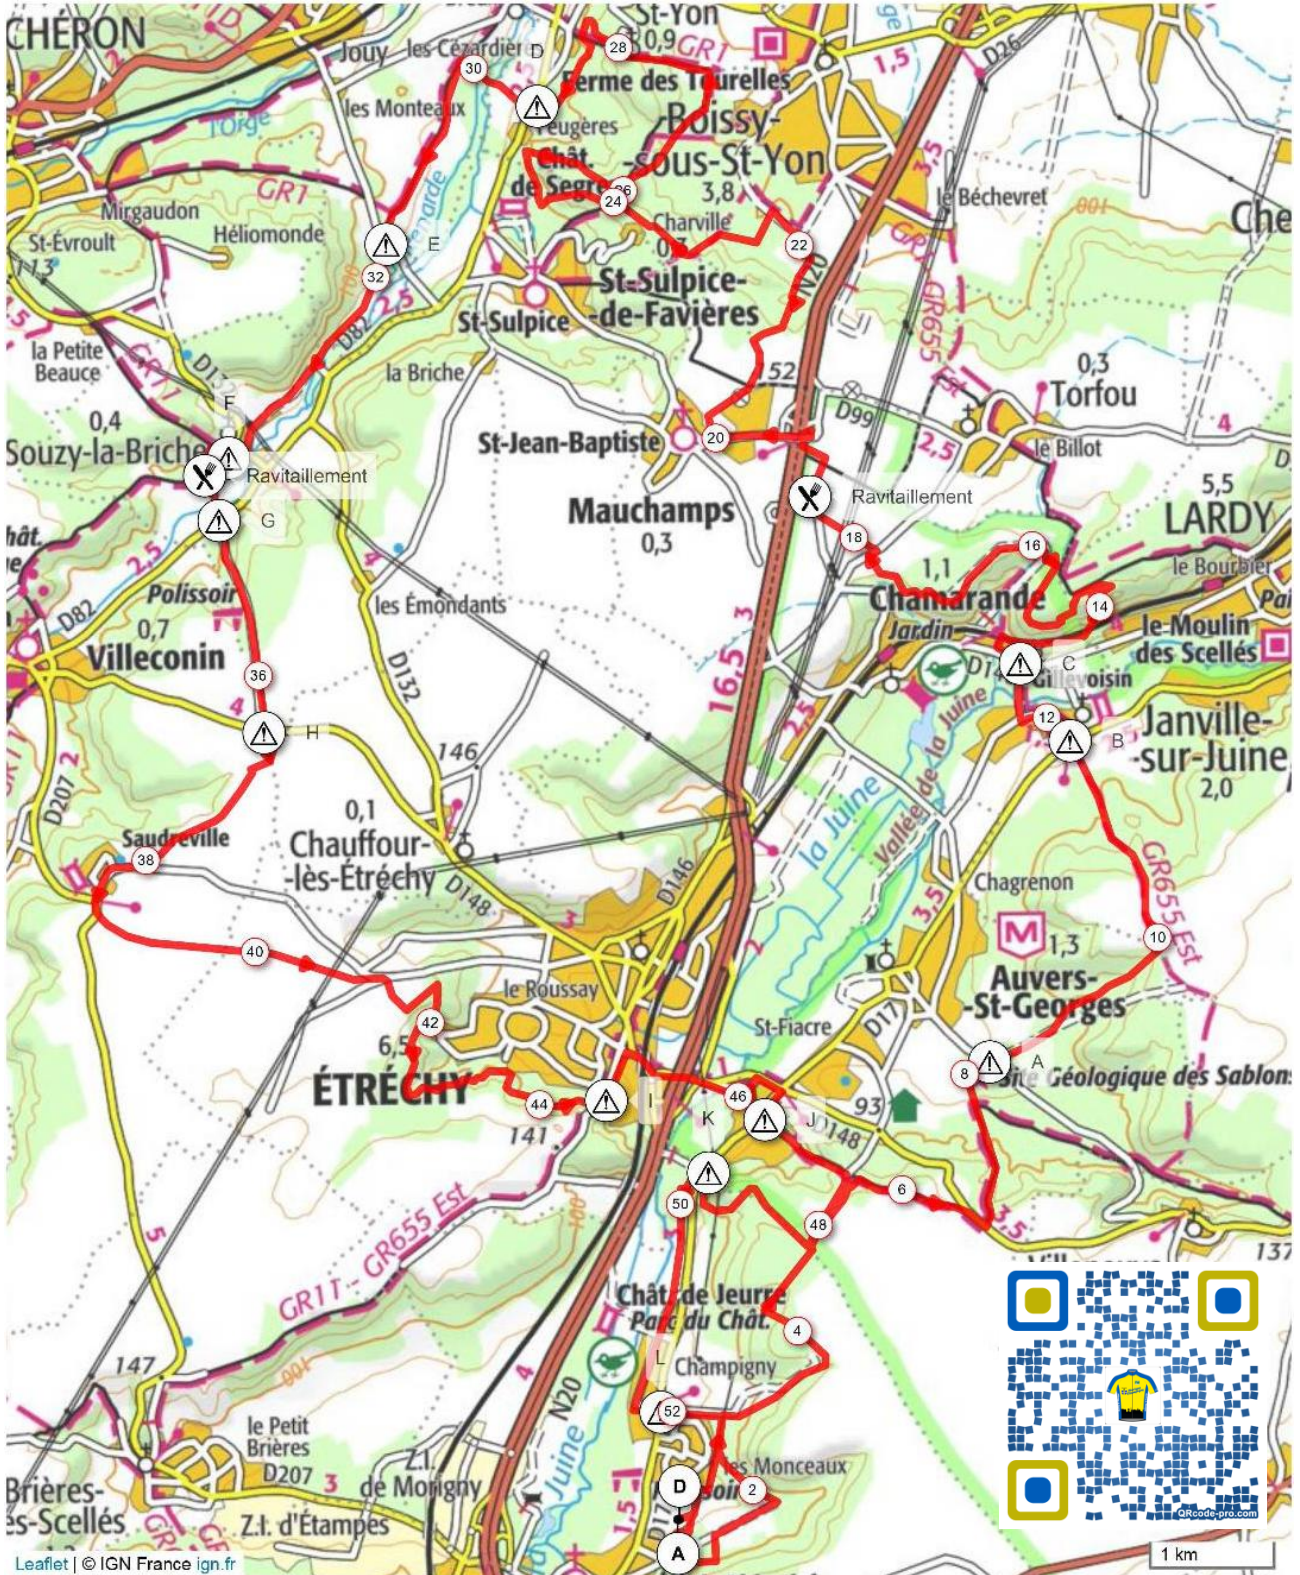

Intermarché

ETRECHY

Numéros d'urgence : **Pompiers** 18 ou 112

SAMU 15 ou 112

Police 17 ou 112

Organisateur : 06 78 78 90 55

55 kms

Leaflet | © IGN France ign.fr

153.400 km | 63 m | 159 m | 742 m | 742 m | © 2018 openrunner.com, © centcols.org, © srtm nasa

<5% <7% <10% <15% >15%