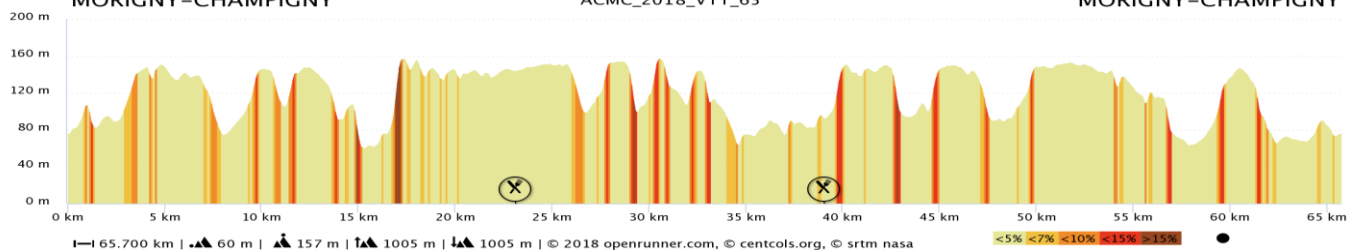

organisation
ACMC / ASCB VTT

Intermarché

ETRECHY

Numéros d'urgence : **Pompiers** 18 ou 112

SAMU 15 ou 112

Police 17 ou 112

Organisateur : 06 78 78 90 55

65

kms

MORIGNY-CHAMPIGNY

ACMC_2018_VTT_65

MORIGNY-CHAMPIGNY

65.700 km | 60 m | 157 m | 1005 m | 1005 m | © 2018 openrunner.com, © centcols.org, © srtm nasa

<5% <7% <10% <15% >15%