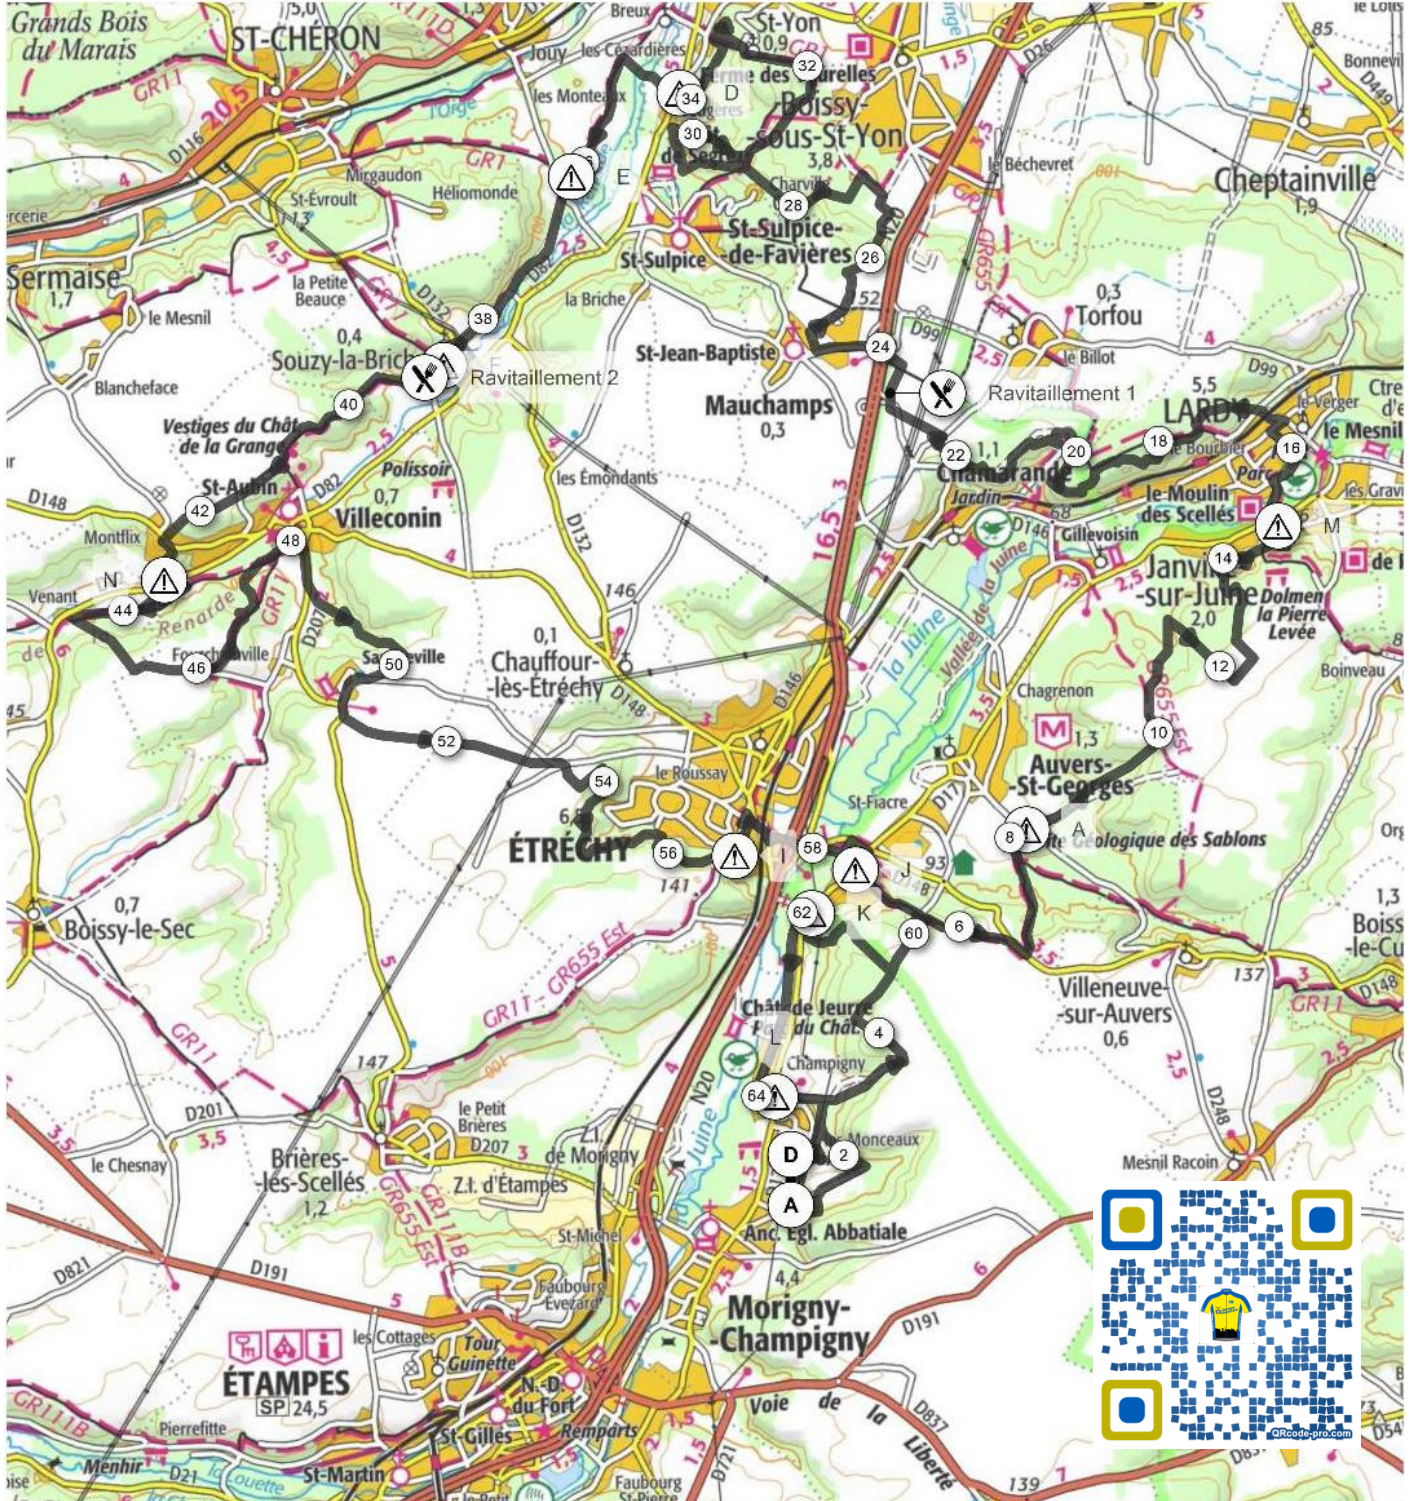

organisation
ACMC / ASCB VTT

Intermarché

ETRECHY

Numéros d'urgence : **Pompiers** 18 ou 112

SAMU 15 ou 112

Police 17 ou 112

Organisateur : 06 78 78 90 55

65

kms

MORIGNY-CHAMPIGNY

ACMC_2018_VTT_65

MORIGNY-CHAMPIGNY

65.700 km | 60 m | 157 m | 1005 m | 1005 m | © 2018 openrunner.com, © centcols.org, © srtm nasa

<5% <7% <10% <15% >15%